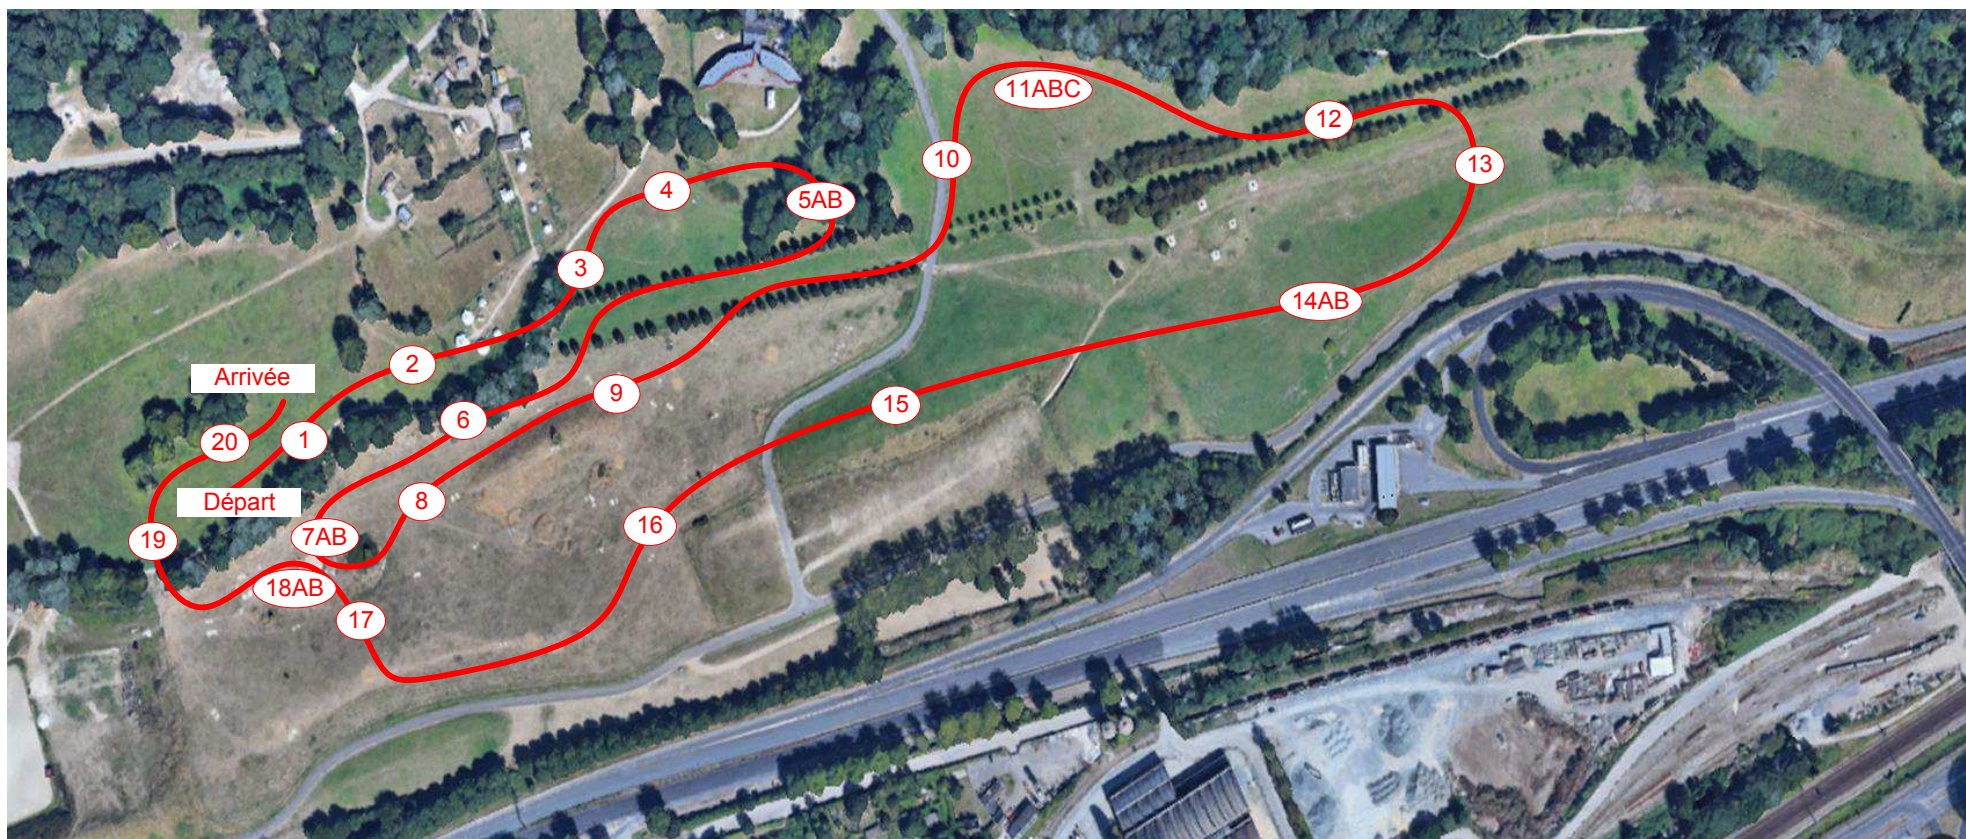

SQY EVENTING SHOW 2020

Ama EI/ Pro3
Numéros rouges
Distance: 3120m
Temps: 6min00s

1- Le quart de rond de départ
2- La malle
3- Le banc
4- La table champignon
5AB- Les palissades
6- Les tonneaux

7AB- Le gué
8- L'oxer mim's
9- Le coffre
10- L'étale
11ABC- Les abris des chasseurs
12- Le quart de rond haie

13- La table
14AB- La combinaison de la pointe
15- La charrette
16- Le banc
17- L'étale mim's
18AB- Le gué

19- Le coffre
20- L'étale d'arrivée

Plan non officiel