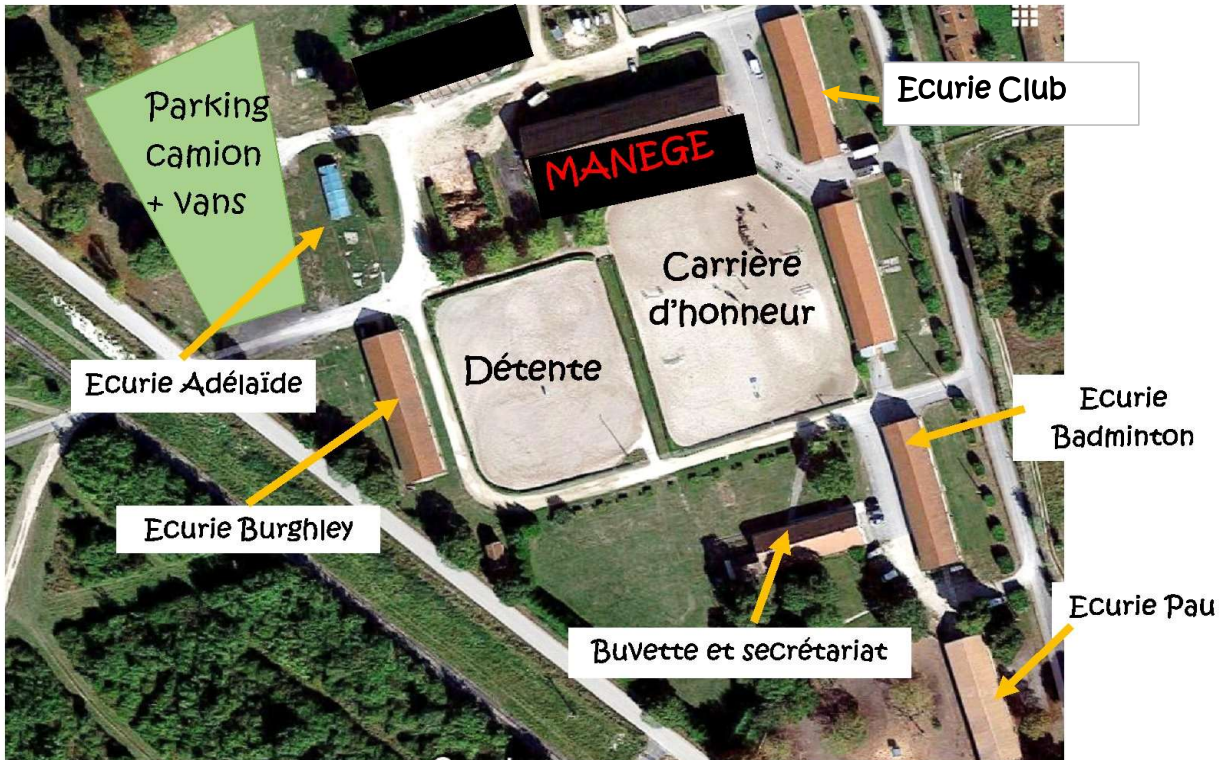

↑
Entrée

Ecurie Pau Boxes en dur - Ecurie Poneys		
8	LALLEMAND CECILE	VALADE MARIE LUCIE 7
12	SALOMEZ QUENTIN	MARINUTTI ANNE SOPHIE 6
11	SALOMEZ QUENTIN	CLAUDE CELINE 5
10	KADZIOLKA CAROLINE	LITTLE COWBOY 4
9	MOUSSY SAINZELLE EMMANUELLE	DUBAJIC NATHALIE 3
		KIEFFER ALLISON 2
		KIEFFER ALLISON 1

Plan Centre Equestre Militaire – Mourmelon le Grand

Port du masque obligatoire – Respect des gestes barrières