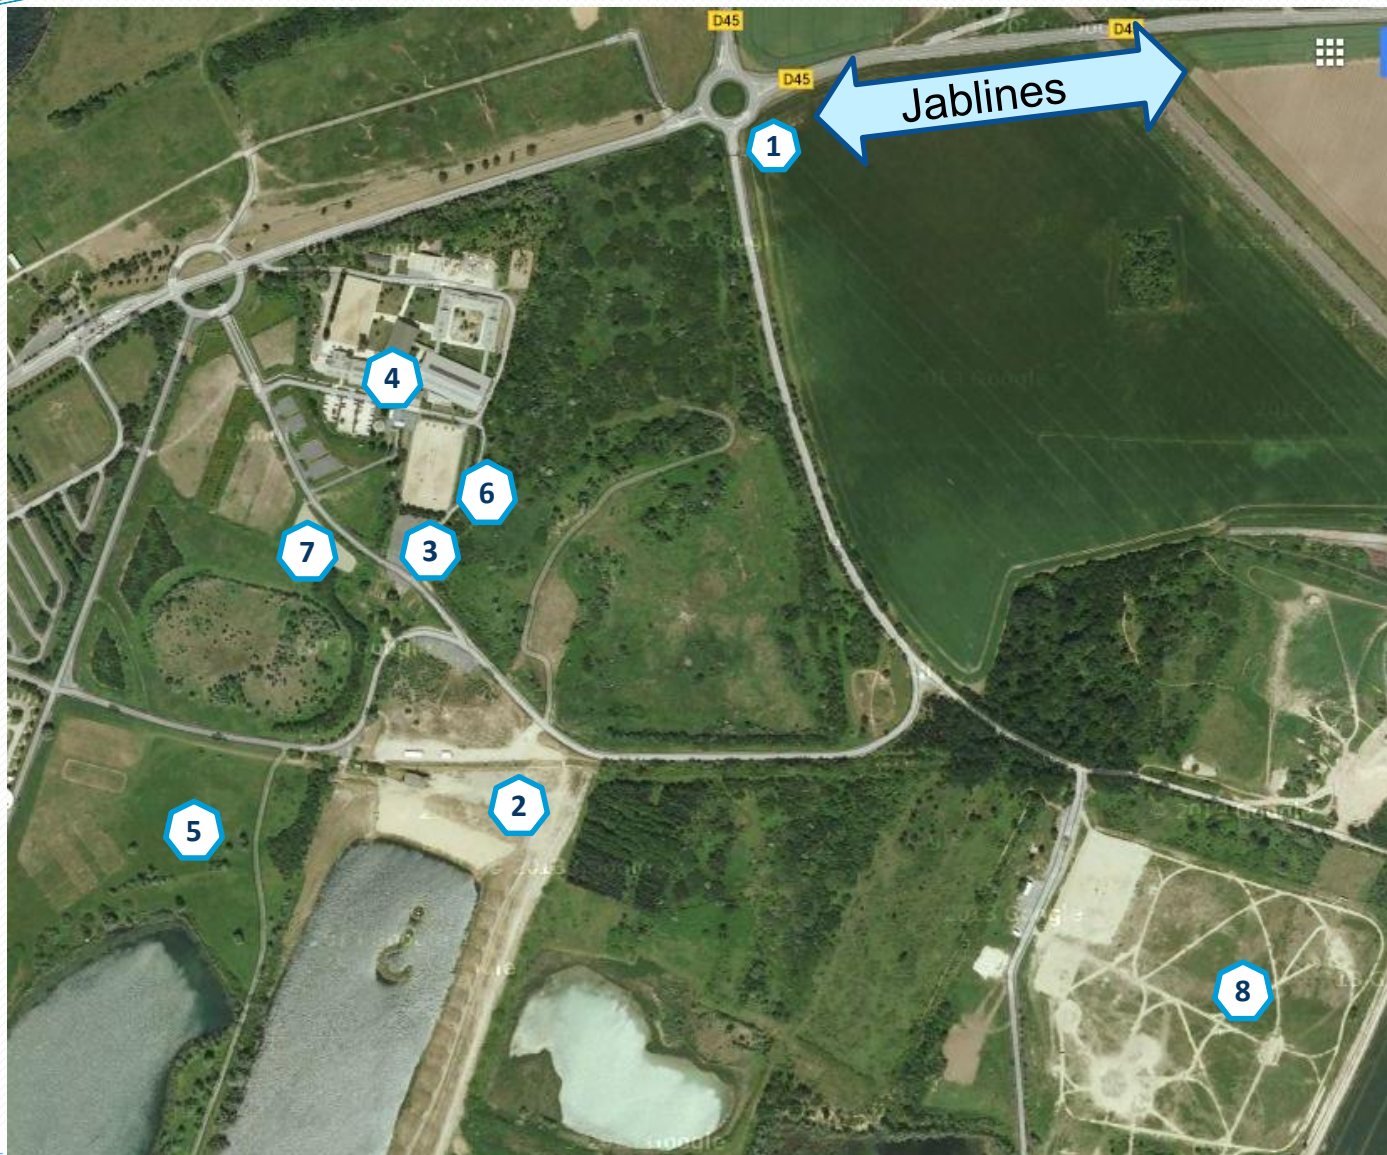

Plan du Centre Equestre

- 1 - Entrée camions & vans
Interphone à droite
« sécurité-gardien »
- 2 - Parking camions & vans
- 3- Box location
- 4 -Accueil - Restauration
- 5 - Carrières de dressage
- 6 - Carrière CSO
- 7- Détente CSO
- 8 - Cross