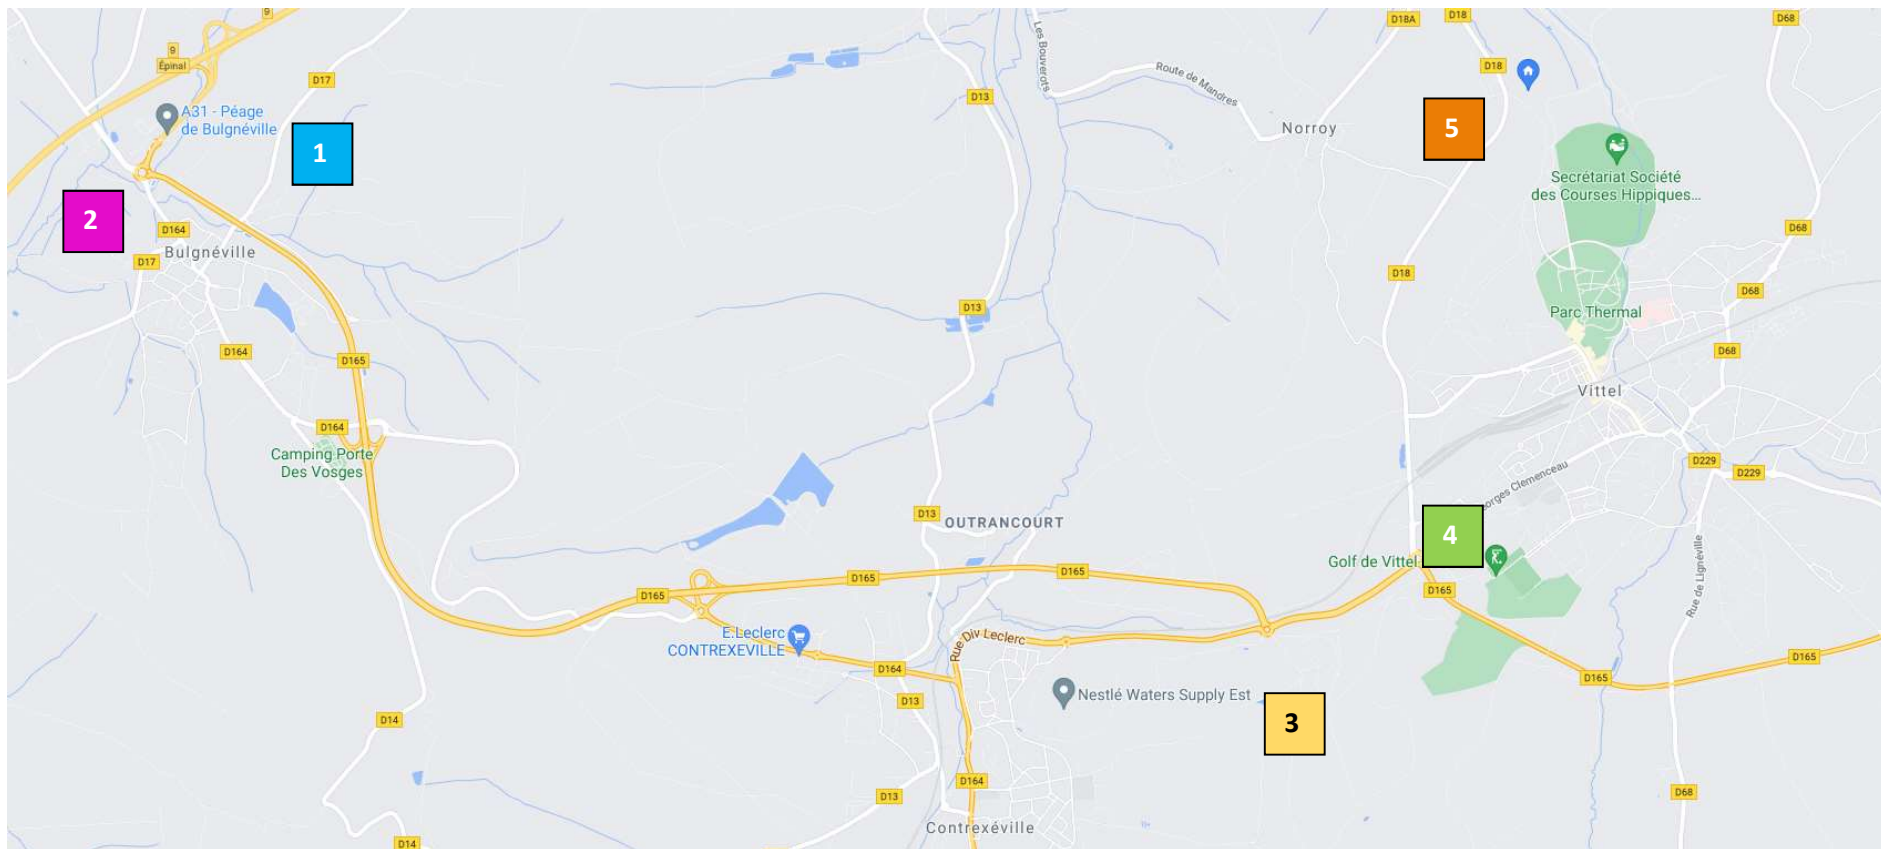

ATTENTION ACCES DEPUIS L'AUTOROUTE A31

UTILISER LA SORTIE N°9 – EPINAL – VITTEL – BULGNEVILLE

NE PAS UTILISER LA SORTIE N°10 CAR IL Y A DES TRAVAUX ET UNE DEVIATION

- 1** Sortie 9 Epinal / Vittel / Contréville / Bulgneville
- 2** Au rond-point 3ème sortie D165 direction Epinal / Contréville / Vittel pendant 8kms
- 3** Au rond-point 4ème sortie direction Epinal / Vittel, pendant 1km
- 4** Au rond-point 3ème sortie D18 direction Norroy / Houécourt & Hippodrome pendant 3 kms
- 5** Accès sur la droite en bas de la descente (pensez à bien ralentir pour faciliter l'accès)