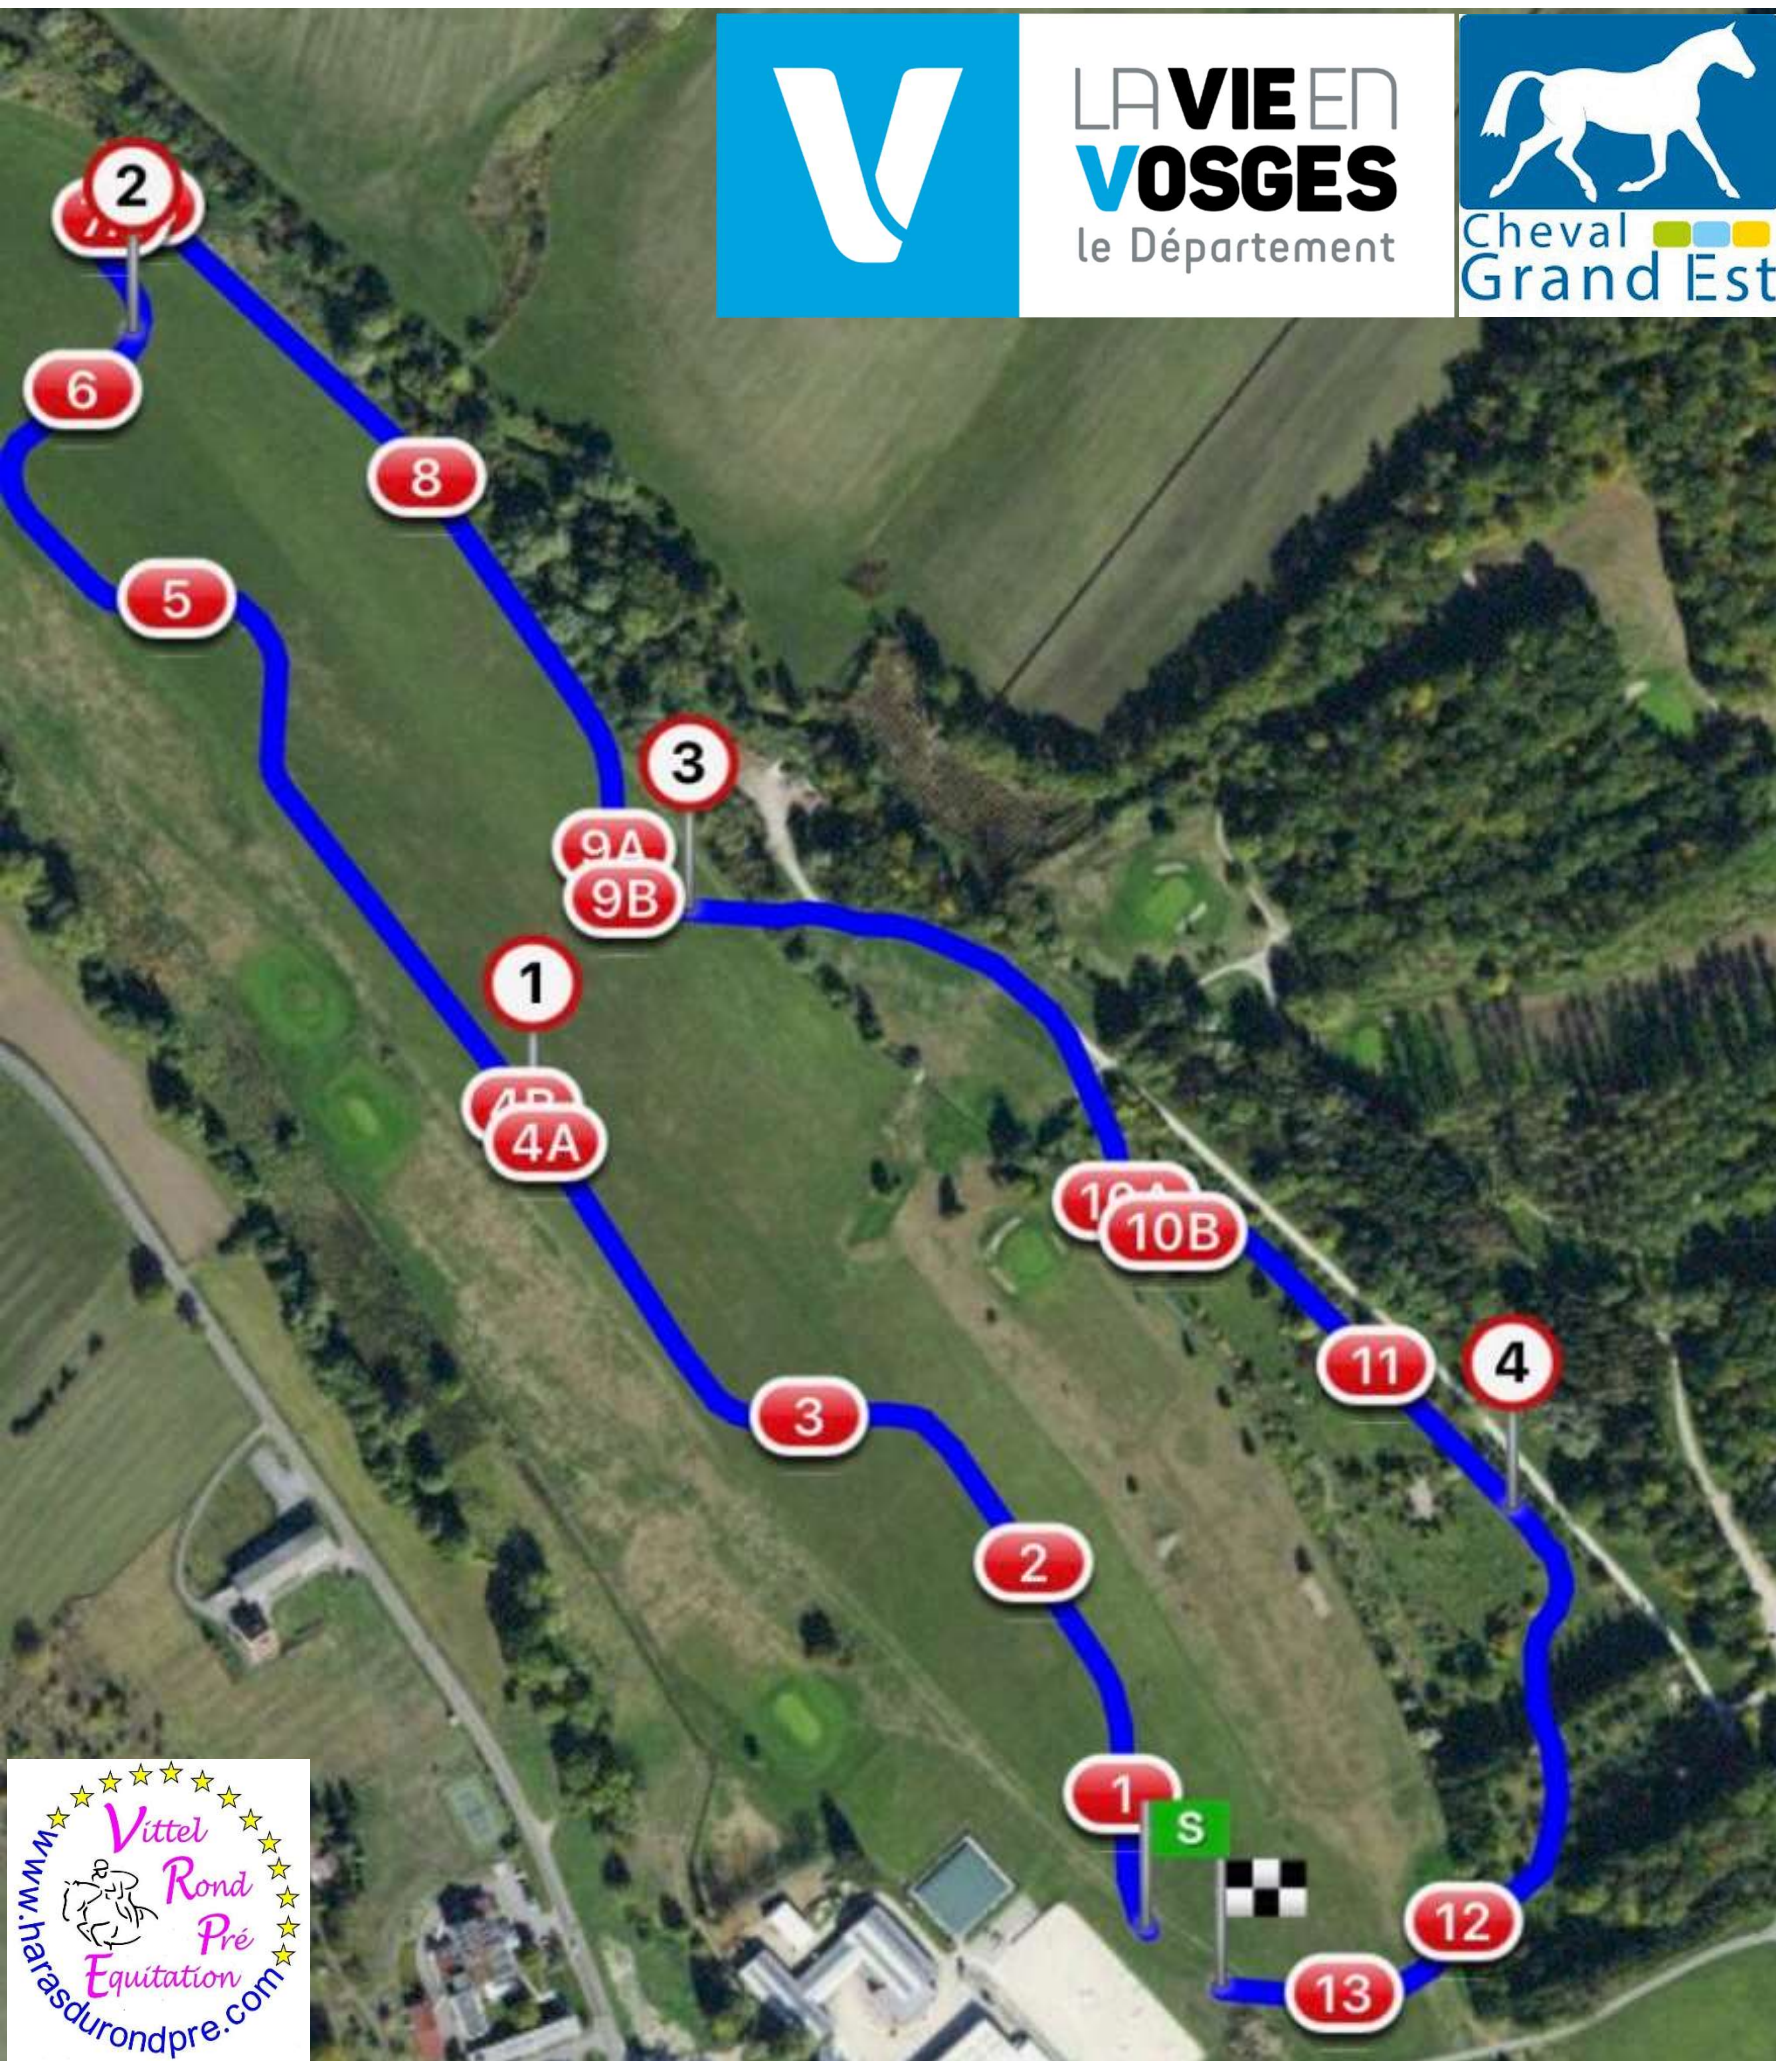

PRO 4 – PRIX DEPARTEMENT DES VOSGES
AMATEUR 1 – PRIX CHEVAL GRAND EST

Fanions VERT

Distance : 2430m

Vitesse : 4'52

1 – L'étal – OLIVIER KELLEHER

2 – L'Oxer de Haie

3 – L'Oxer Anglais

**4 a/b – Le Double de Haies
DEPARTEMENT DES VOSGES**

5 – Le Coffre – CHEVAL GRAND EST

6 – La Palissade – ROUQUIE TP

**7 a/b – La Combinaison du Demi-Tour
LA VILLE DE VITTEL**

**8 – Le Râtelier
COM COM DE TERRE D'EAU**

**9 a/b – La Combinaison de Pointes
EQUIACTION**

**10 a/b – Gué – Les Maisons du Pêcheur
AGRIVAIR/NESTLE**

**11 – La Table de Pique-Nique
L'ATELIER TRAITTEUR**

**12 – L'Abri de Faisans
LA DOUCHE A MAOUCH**

13 – L'Arrivée