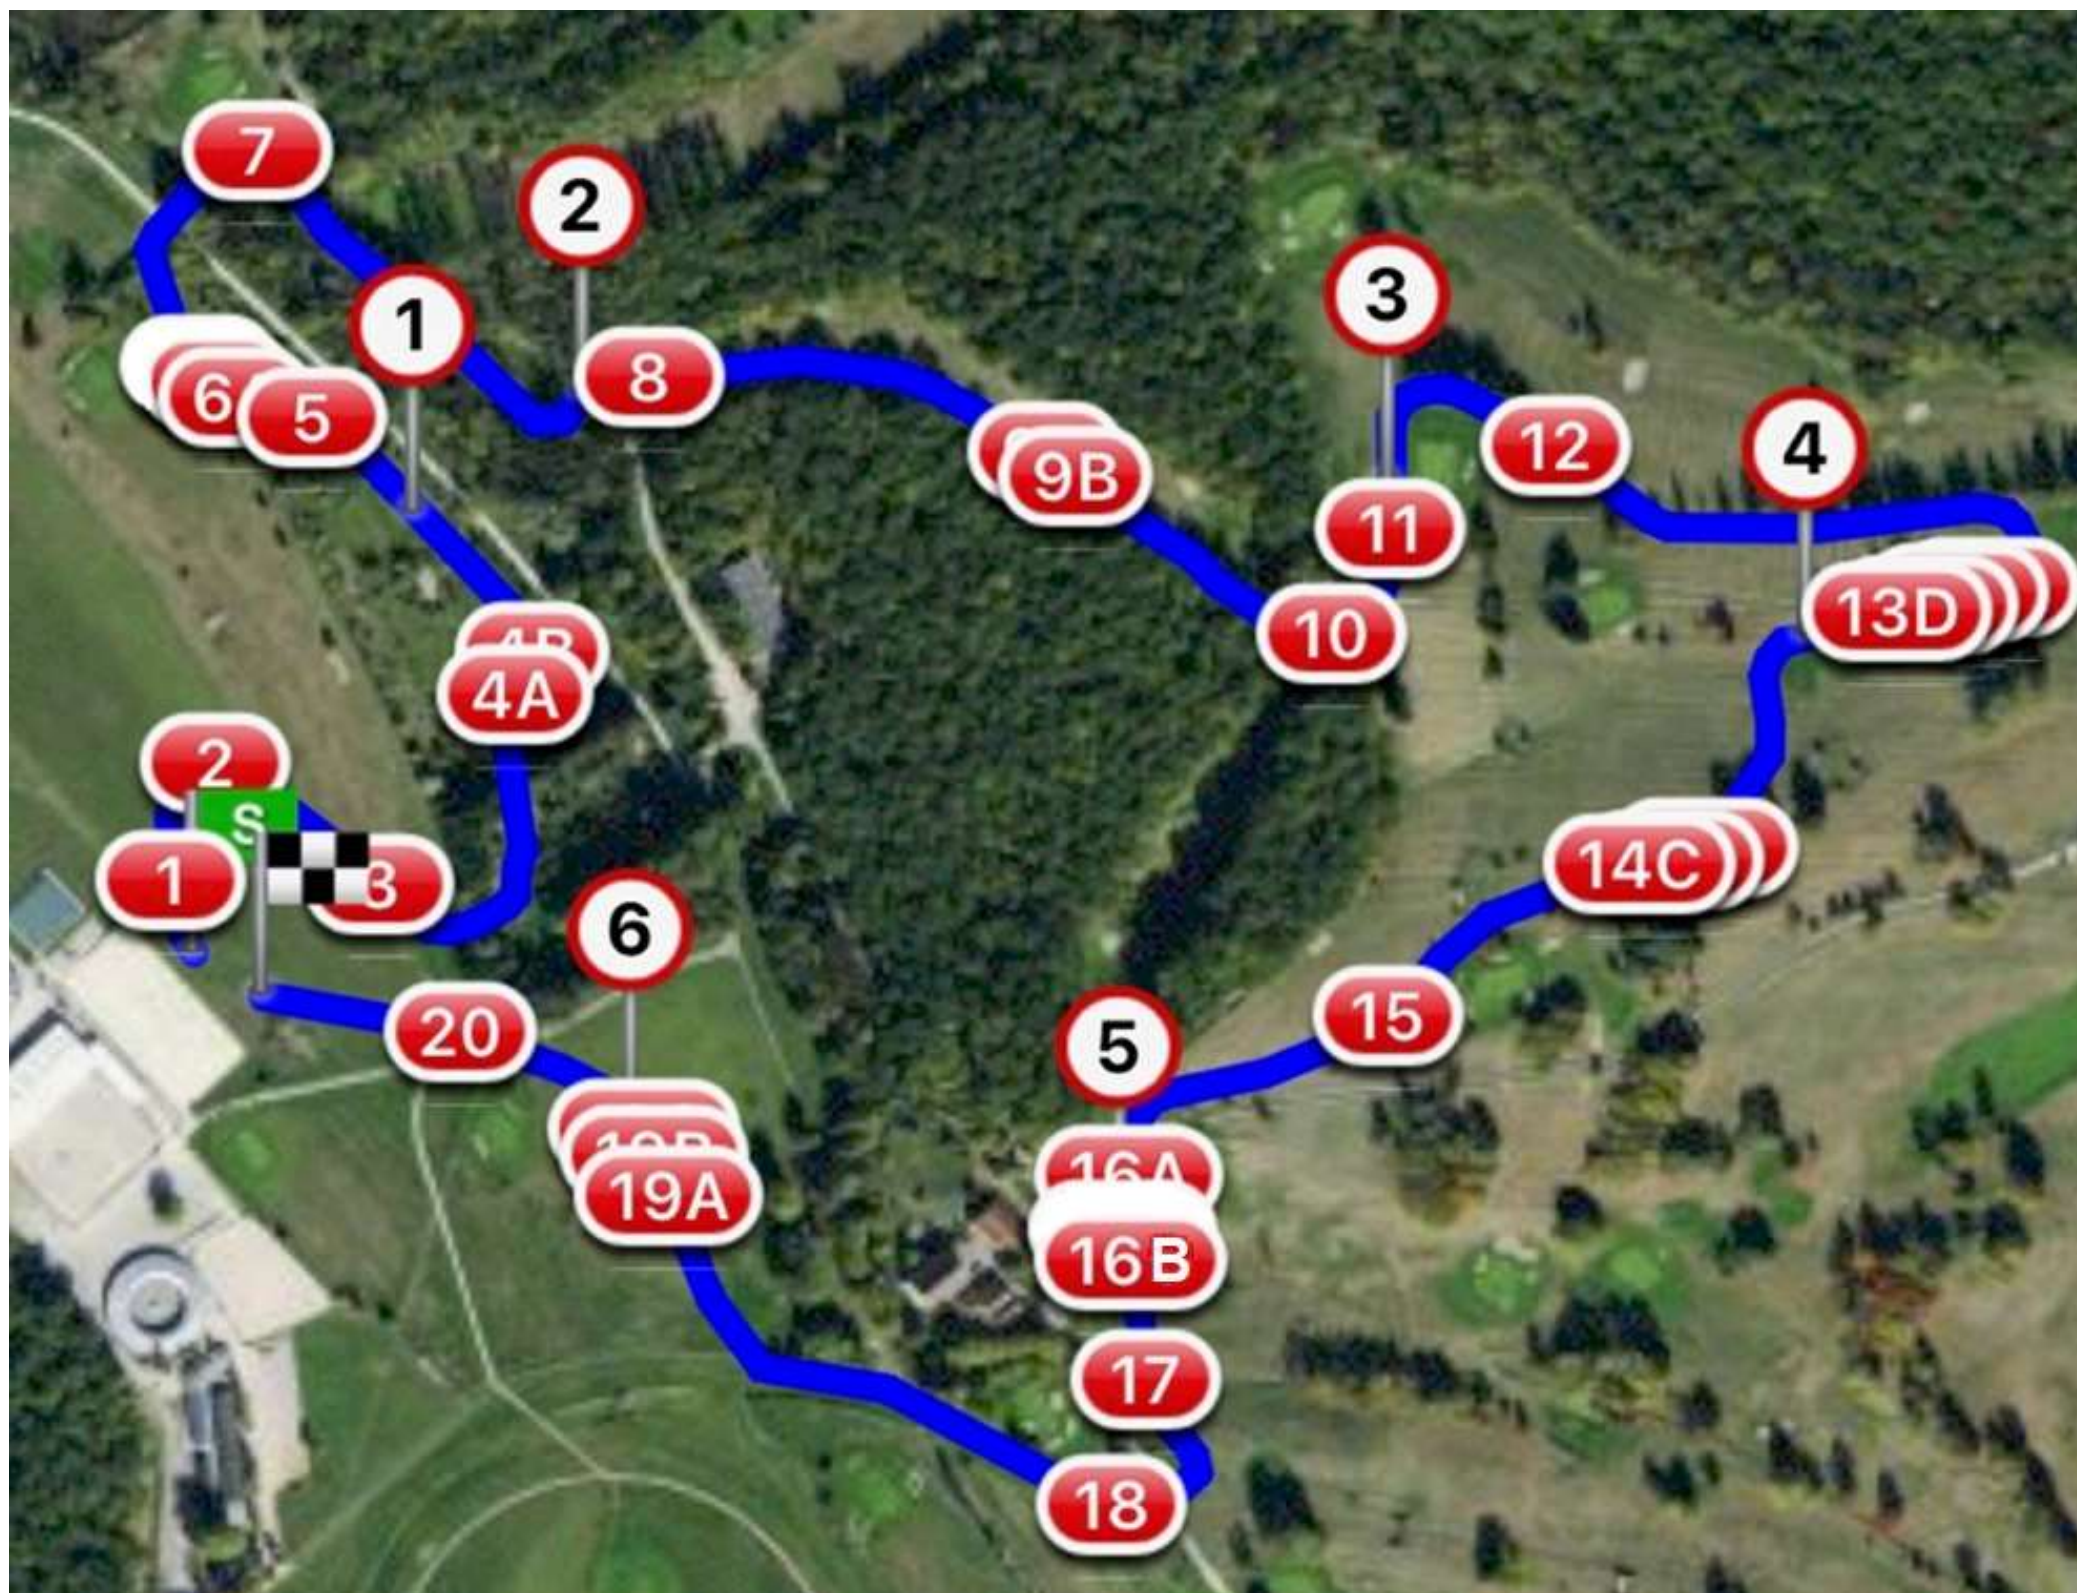

19c – La Pointe

VILLE DE VITTEL

20 – Le Brook

JOURNAL LE CHEVAL

PRO 1 – VILLE DE VITTEL

Fanions BLANC

Distance : 3484m

Temps : 6'20

1 – L'étal – OLIVIER KELLEHER

2 – L'Oxer de Tronc

3 – Le Vertical sur Mims – LA DOUCHE A MAOUCHE

4a – Le Dôme

4b – La Pointe

EQUIACTION

5 – La Haie des Jardins – TERIDEAL

6a/b – Le Gué des golfs – AGRIVAIR /NESTLE

Fanions VERT

Distance : 2430m

Vitesse : 4'52

1 – L'étal – OLIVIER KELLEHER

2 – L'Oxer de Haie

3 – L'Oxer Anglais

**4 a/b – Le Double de Haies
 DEPARTEMENT DES VOSGES**

5 – Le Coffre – CHEVAL GRAND EST

**11 – La Table de Pique-Nique
 L'ATELIER TRAITTEUR**

**12 – L'Abri de Faisans
 LA DOUCHE A MAOUCH**

13 – L'Arrivée