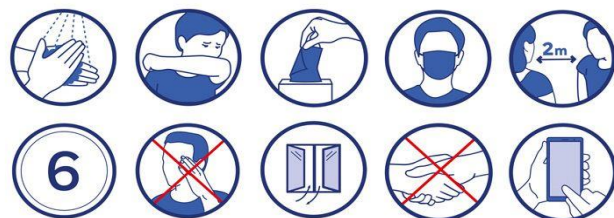

St Etienne UNIEUX (42)

TIMELINE PREVISIONNEL - CSO AMATEUR PRO

Date	N°	Épreuve	Engagés	Reco	1er Départ	Durée	Fin	Barème	Infos
11-juin	1	Préparatoire GP (1,00 m) ,	30	11:30	11:45	01:00:00	12:45	A sans chrono sans barrage	
	2	Préparatoire GP (1,10 m) ,	27	12:45	13:00	00:54:00	13:54	A sans chrono sans barrage	
	3	Préparatoire GP (1,20 m) ,	17	14:15	14:30	00:34:00	15:04	A sans chrono sans barrage	
	4	Pro 2 Grand Prix (1,30 m) ,	13	15:45	16:00	00:26:00	16:26	A à temps différé	
	5	Amateur 1 Grand Prix (1,15 m) ,	15	16:45	17:00	00:30:00	17:30	A à temps différé	
	6	Amateur 2 Grand Prix (1,05 m) ,	8	18:00	18:15	00:16:00	18:31	A à temps différé	
12-juin	7	Cycle Libre 1 - 0,95m ,	17	08:45	09:00	00:34:00	09:34	A sans chrono sans barrage	
	8	Préparatoire GP (0,95 m) ,	19	09:35	09:45	00:38:00	10:23	A sans chrono sans barrage	
	9	Cycle Libre 2 - 1,05m ,	11	10:30	10:45	00:22:00	11:07	A sans chrono sans barrage	
	10	Cycle Libre 3 - 1,15m ,	7		11:15	00:14:00	11:29	A sans chrono sans barrage	
	11	Amateur 2 Vitesse (1,05 m) ,	41	11:45	12:00	01:22:00	13:22	A au chrono sans barrage	
	12	Pro 3 Vitesse (1,20 m) ,	9	14:00	14:15	00:18:00	14:33	A au chrono sans barrage	
	13	Amateur 1 Vitesse (1,15 m) ,	27	15:15	15:30	00:54:00	16:24	A au chrono sans barrage	
	14	Pro 2 Grand Prix (1,30 m) ,	16	17:00	17:15	00:32:00	17:47	A au chrono sans barrage	
15	Amateur 1 Grand Prix (1,20 m) ,	20	18:00	18:15	00:40:00	18:55	A à temps différé		
13-juin	16	Cycle Libre 1 - 0,95m ,	15	08:15	08:30	00:30:00	09:00	A sans chrono sans barrage	
	17	Préparatoire GP (0,95 m) ,	16		09:00	00:32:00	09:32	A sans chrono sans barrage	
	18	Cycle Libre 2 - 1,05m ,	9	09:35	09:45	00:18:00	10:03	A sans chrono sans barrage	
	19	Cycle Libre 3 - 1,15m ,	8	10:05	10:15	00:16:00	10:31	A sans chrono sans barrage	
	20	Amateur 2 Grand Prix (1,10 m) ,	55	11:00	11:15	01:50:00	13:05	A à temps différé	
	21	Pro 3 Grand Prix (1,25 m) ,	10	13:45	14:00	00:20:00	14:20	A à temps différé	
	22	Amateur Elite Grand Prix (1,25 m) ,	18	15:00	15:15	01:00:00	16:15	A au chrono avec barrage	
	23	Pro 2 Grand Prix (1,35 m) ,	13	17:00	17:15	00:45:00	18:00	A au chrono avec barrage	
	24	Amateur 3 Vitesse (1 m) ,	12	18:15	18:30	00:24:00	18:54	A au chrono sans barrage	