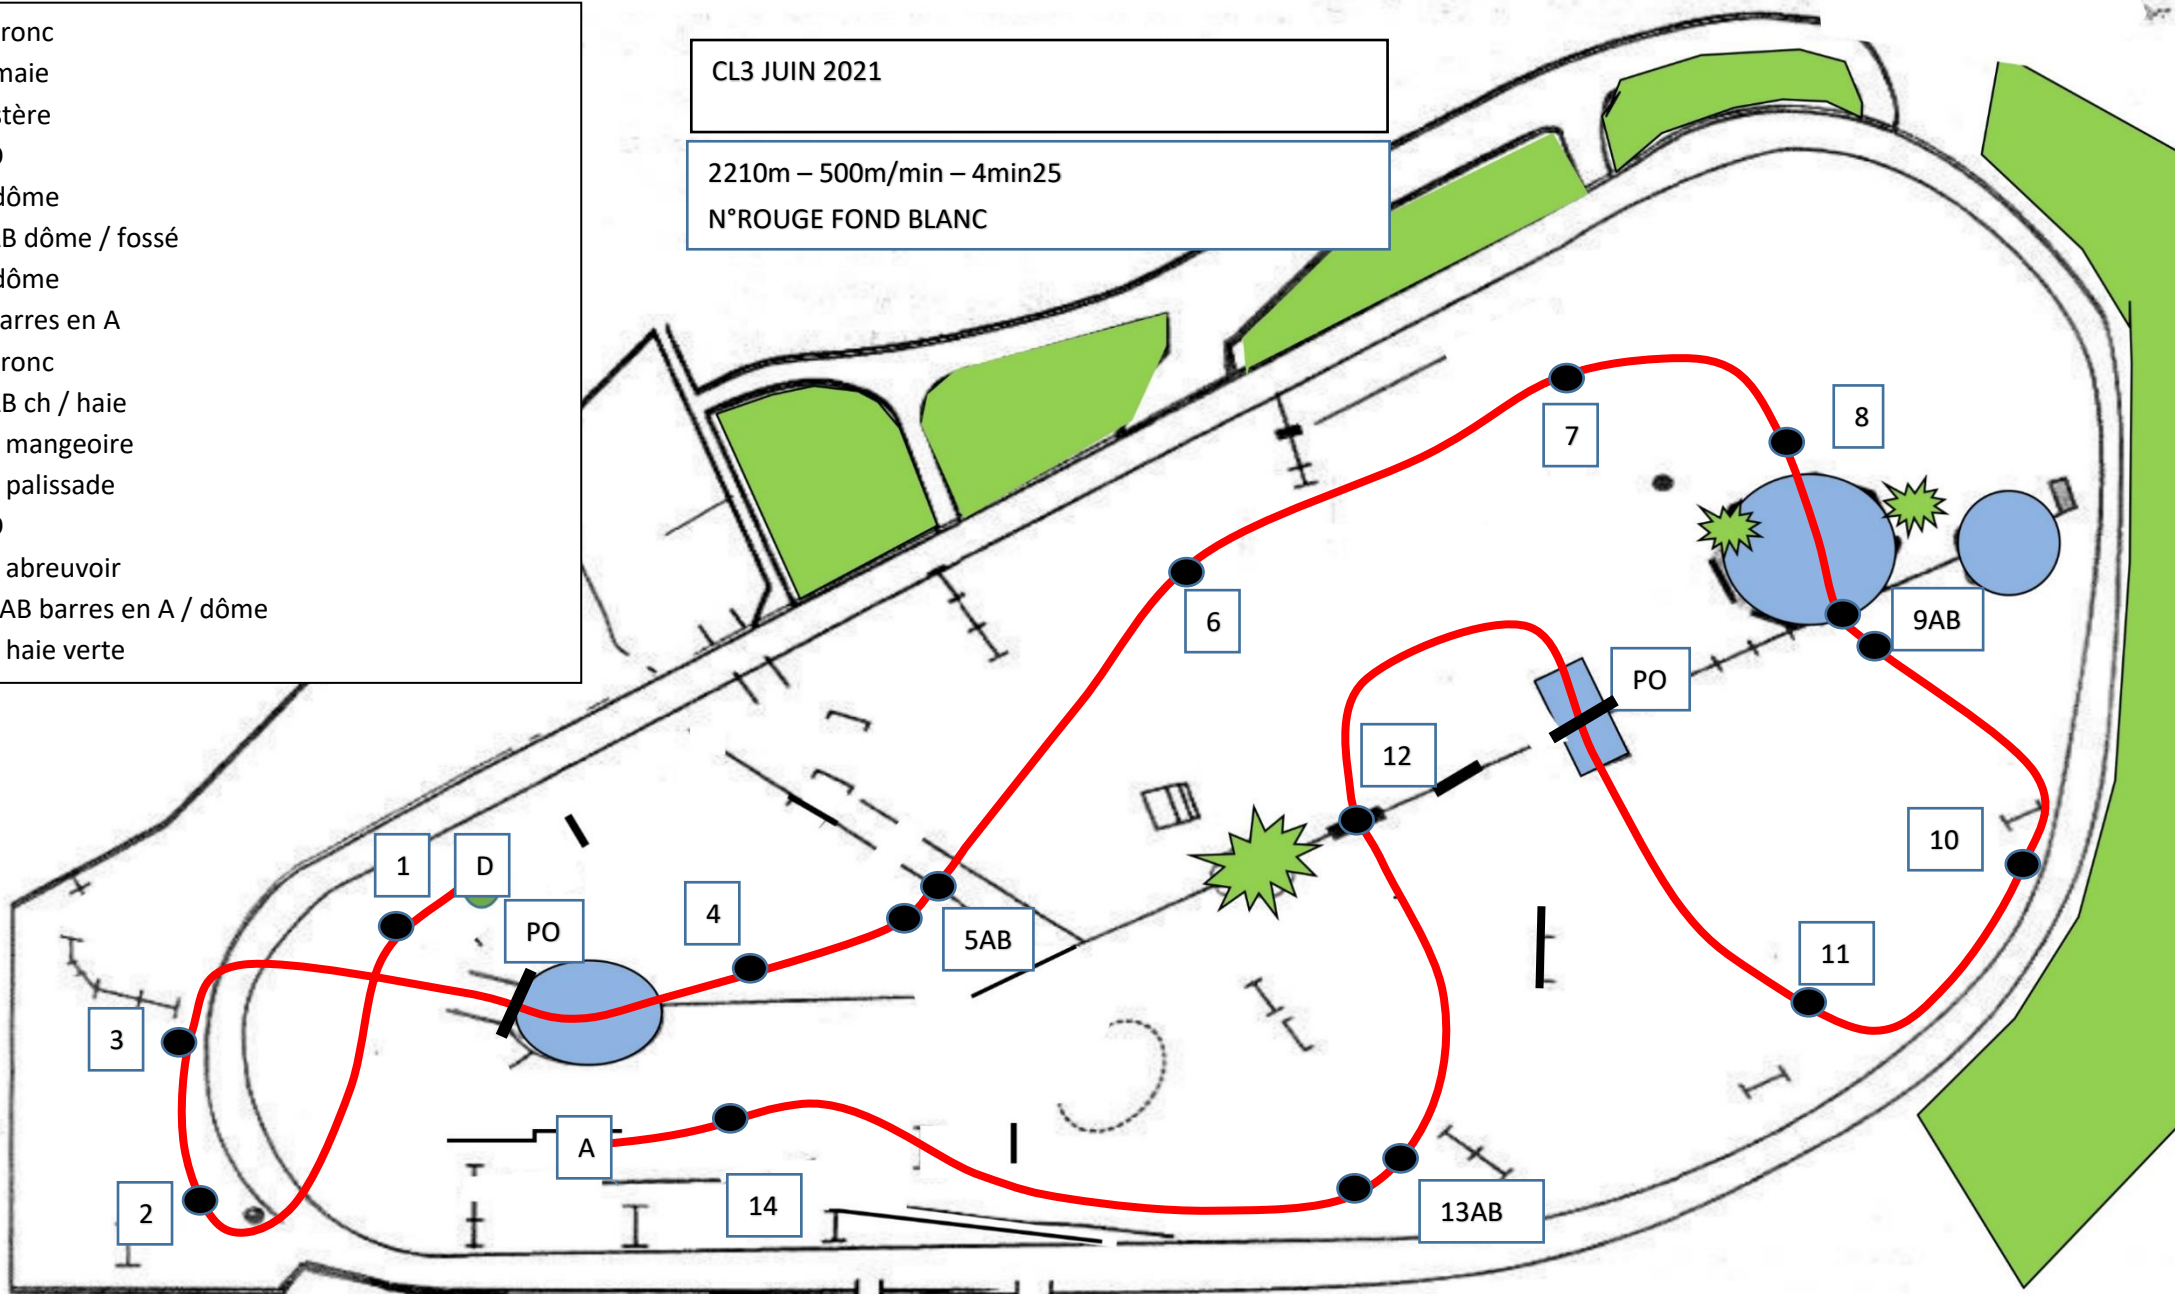

- 1 tronç
- 2 maie
- 3 stère
- PO
- 4 dôme
- 5AB dôme / fossé
- 6 dôme
- 7barres en A
- 8 tronç
- 9AB ch / haie
- 10 mangeoire
- 11 palissade
- PO
- 12 abreuvoir
- 13AB barres en A / dôme
- 14 haie verte

CL3 JUN 2021

2210m – 500m/min – 4min25

N°ROUGE FOND BLANC

âteau