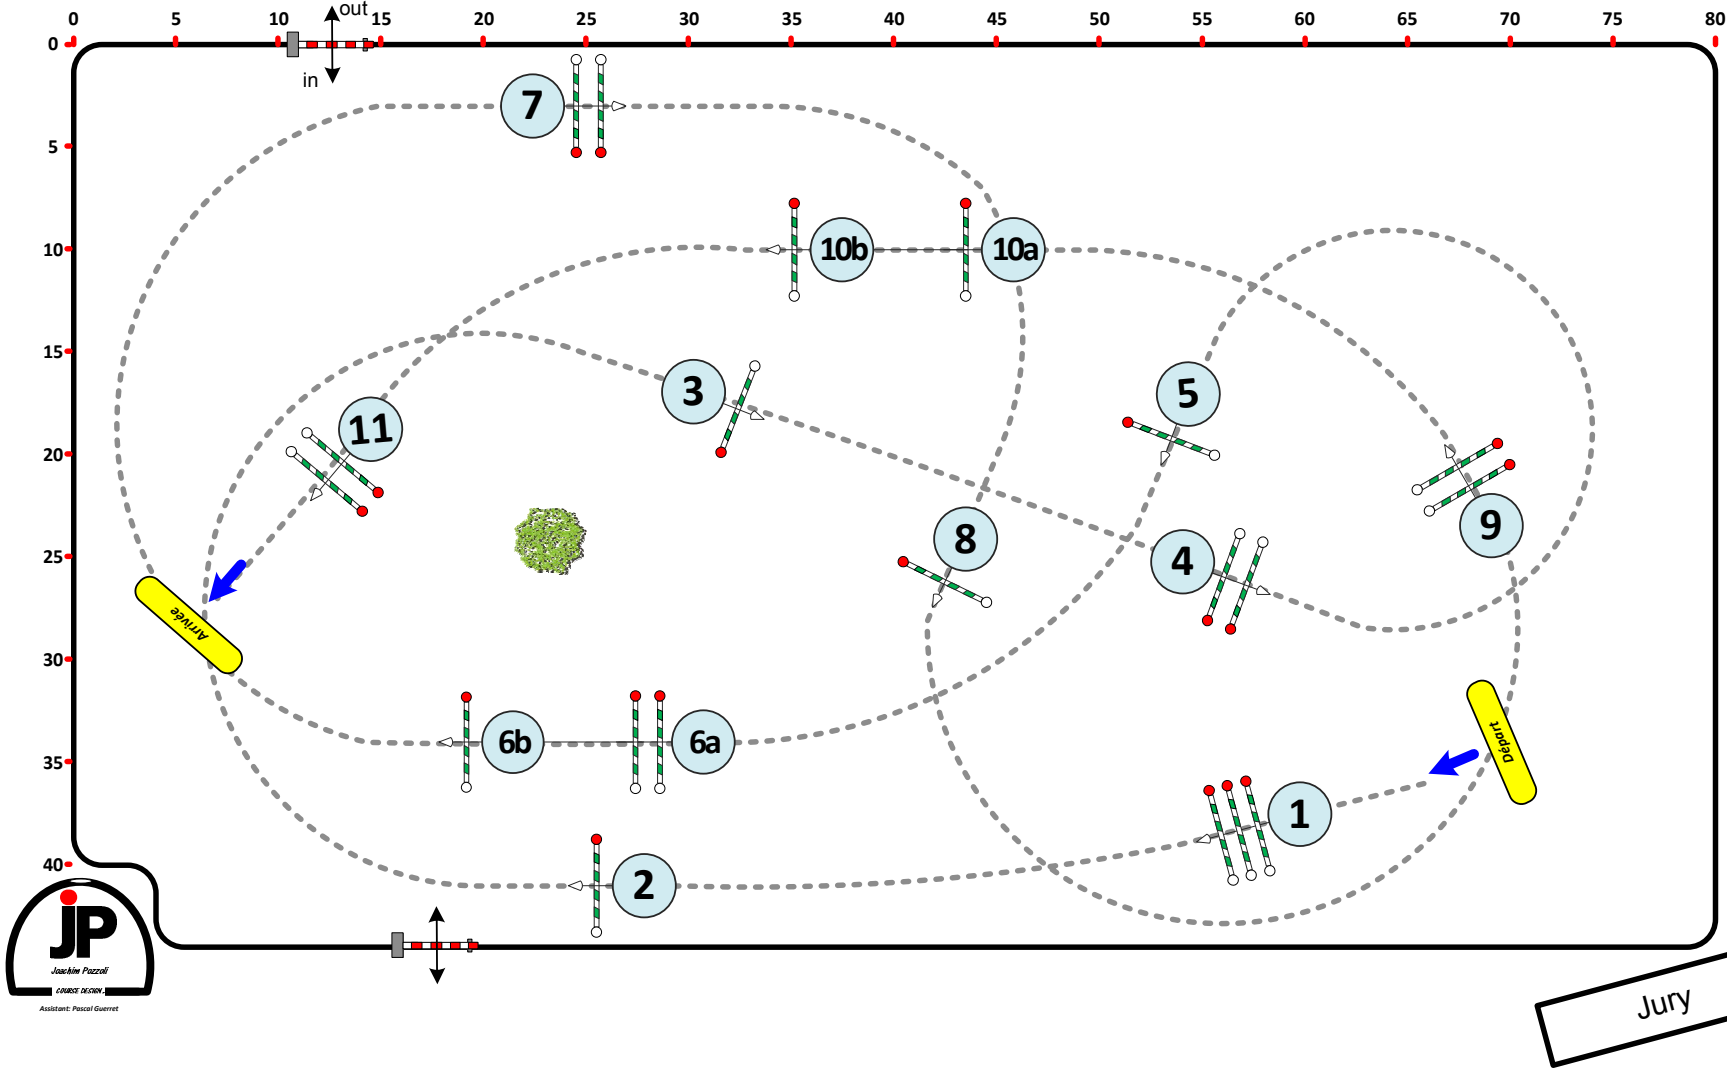

Jumping
Megève
 International

CSI **
 Table A Against the Clock
 mercredi 21 juillet 2021

Barème:	A
FEI Art.:	238.2.1.
Obstacles:	11
Efforts:	13
Combinaison:	2

Distance: 440 m
 Tps Accordé: 76 sec
 Tps Limite: 152 sec

350
 m/mn

1,30 m