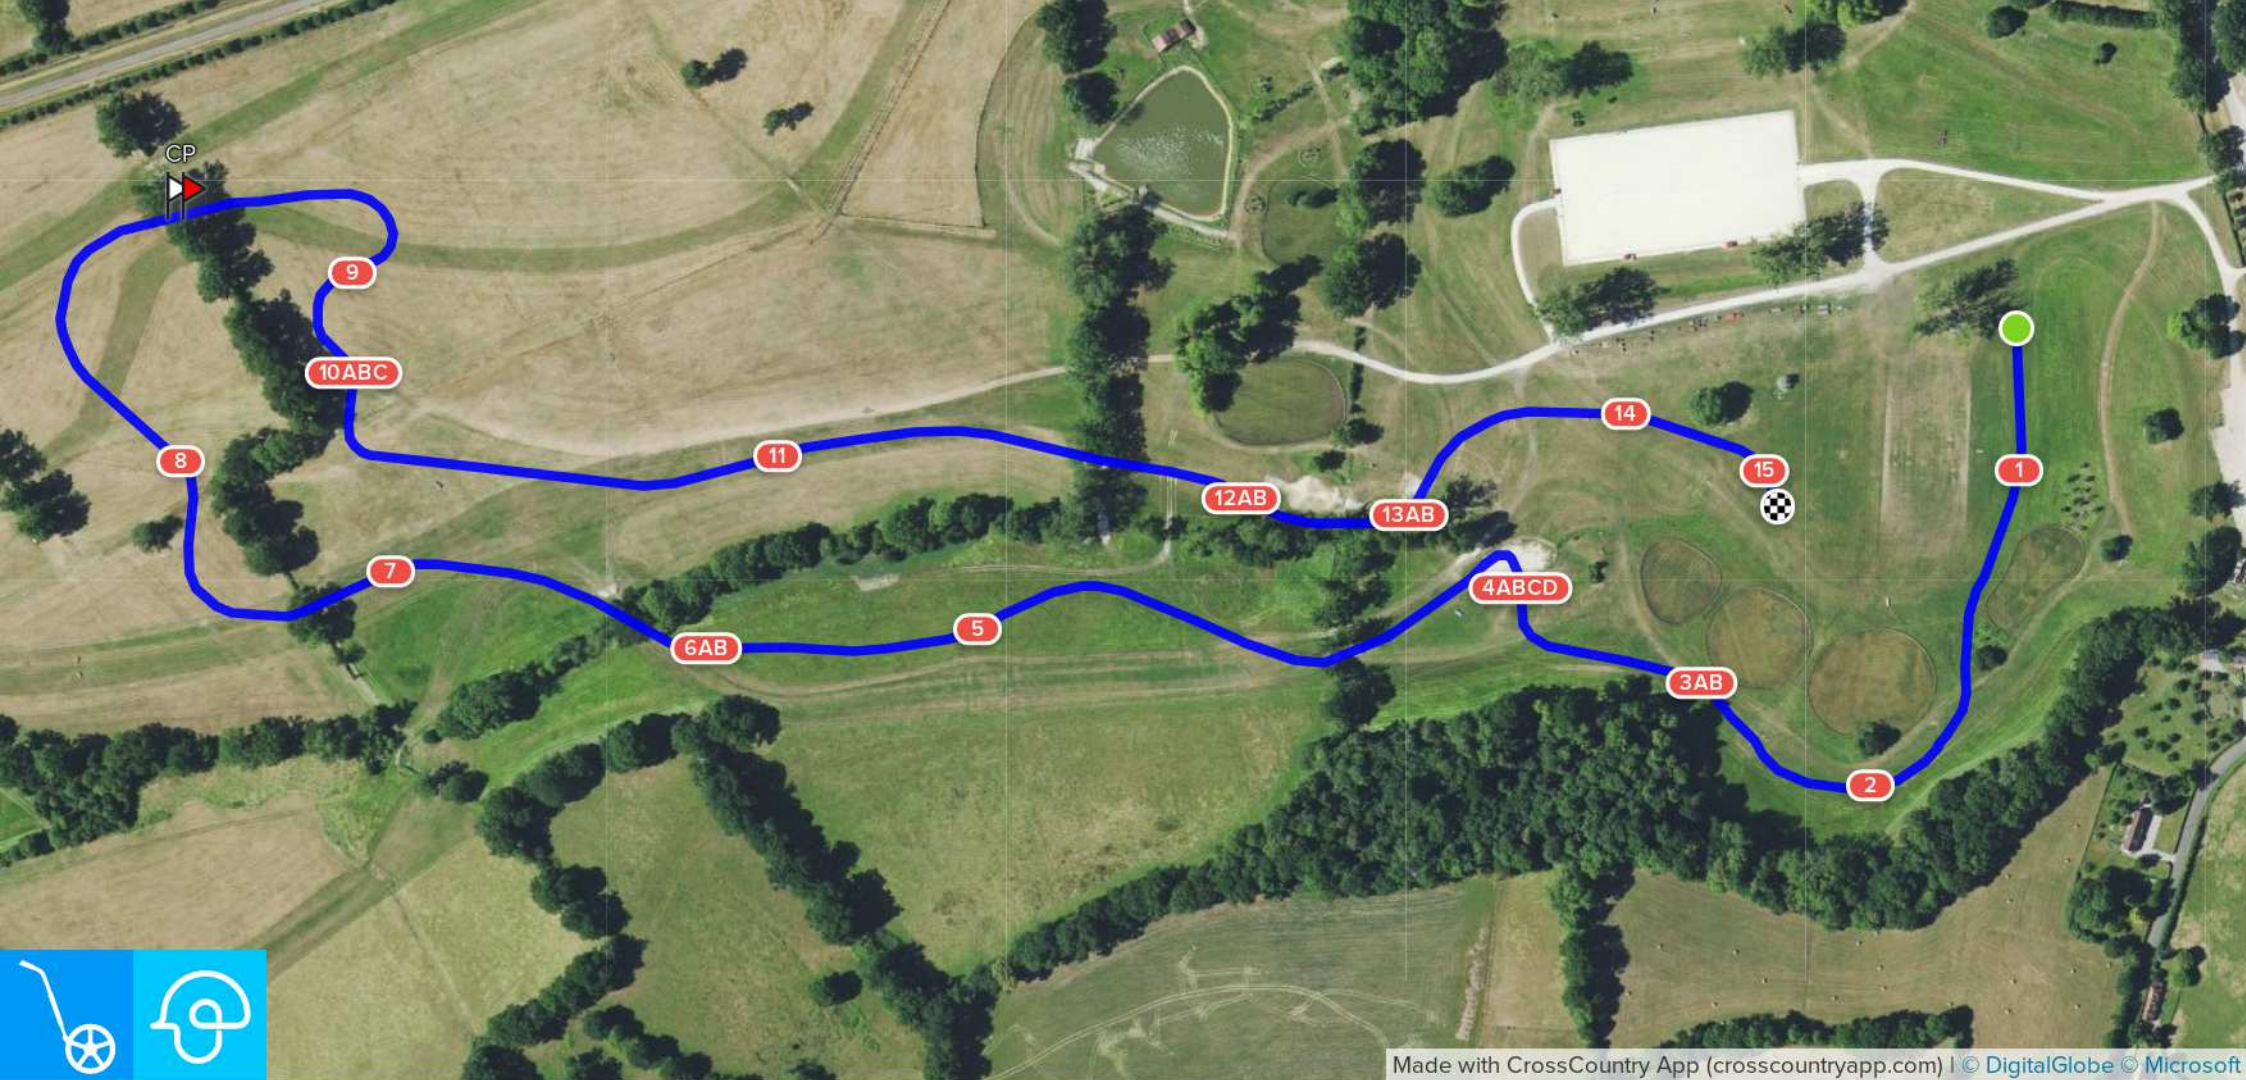

Made with CrossCountry App (crosscountryapp.com) | © DigitalGlobe © Microsoft

HN Le Pin - Grand National 2021 Pro 4/Amateur 1/As jeunes cadets

numéros et minutes verts

Efforts: 24	Opt. Time: 4m 54s
Distance: 2450 m	Time Limit: 9m 48s
Speed: 500 m/min	

- 1 le tronc Sport IFCE
- 2 la haie Technibelt
- 3AB les mangeoires France Complet
- 4ABCD Le gué de Normandie

- 5 Le pic nic CA2 restauration
- 6AB le toit de bergerie et le log pile du Haras du Pin
- 7 la maison rouge Nutrargile
- 8 la pointe Recy Ouest

- **Compulsory Passage**
- 9 les sciages FFE
- 10ABC la volière, la marche et le mini oxer Childeric
- 11 le steeple chase Card Box

- 12AB les palissades Simon Photo
- 13AB les eaux de l'Orne
- 14 la spa Alliance Equine
- 15 l'arche Alis