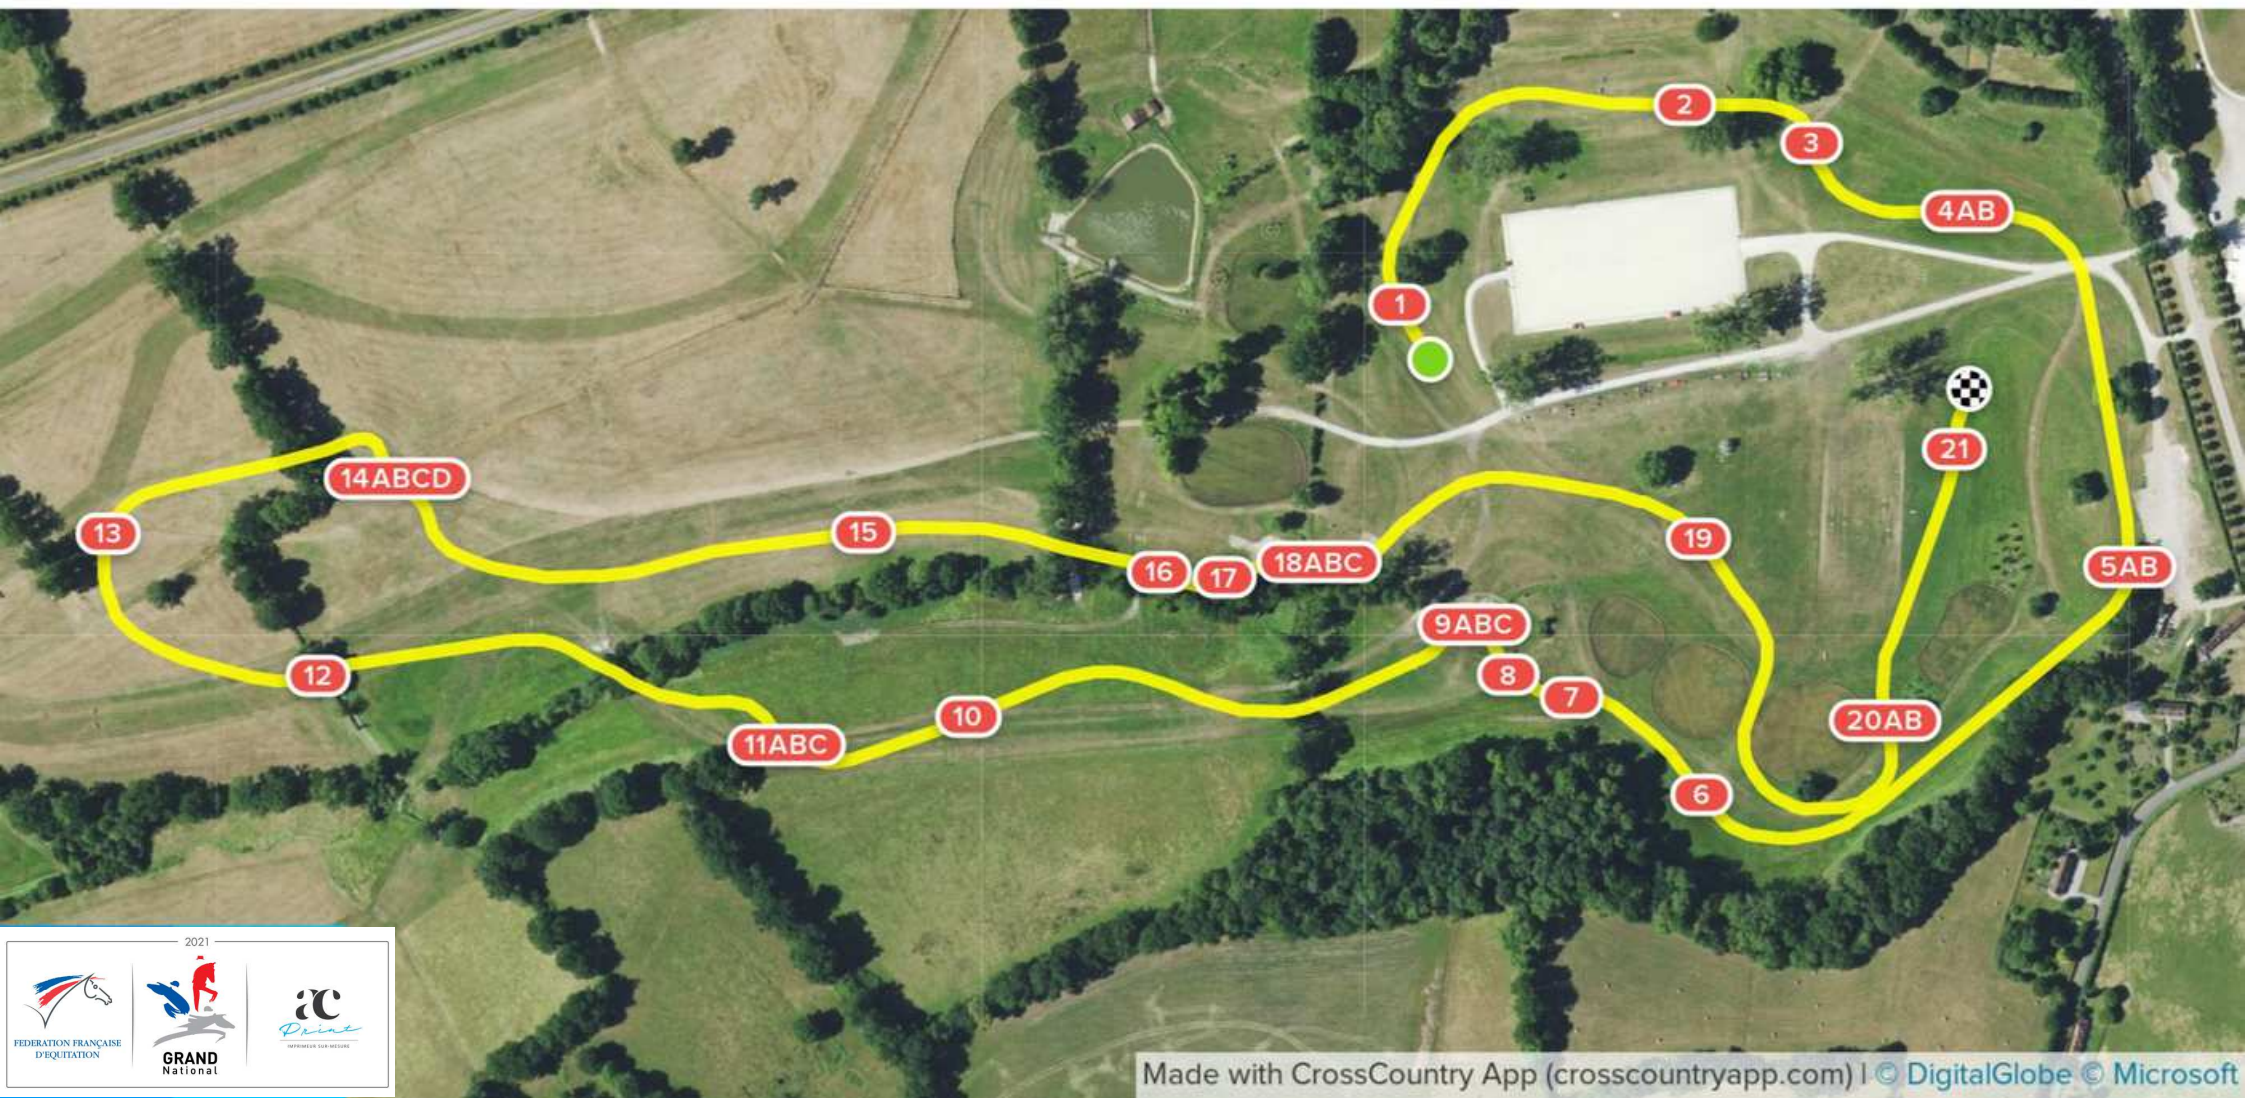

8 Le belvédère

13 Les stères Recycl'Ouest

17 Les arches Alliance Équine

4AB Les haies FFE

9AB Le gué Region Normandie

14ABCD L'enchaînement Childeric

18AB Le hameau Technibelt

5AB Le salon sous le chêne

10 Le steeple de la MFR de Vimoutiers

19 L'ultime Alis

HN Le Pin - Grand National 2021 Pro Élite

Numéros jaunes

Efforts: 33

Opt. Time: 6m 0s

Distance: 3290 m

Time Limit: 12m 0s

Speed: 550 m/min

1 Le Sport IFCE
2 Le quai Recycl'Horse
3 Le banc Équin Créa
4AB Les haies FFE
5AB Le salon sous le chêne
6 L'oxer de haies France Complet

7 La Table CA2 Restauration
8 Le belvédère
9ABC Le gué Region Normandie
10 Le steeple de la MFR de Vimoutiers
11ABC La Cour Colbert du Haras National du Pin

12 Le Trackenen Nutrargile
13 Les stères Recycl'Ouest
14ABCD L'enchaînement Childeric
15 L'Oxer Card box
16 Le chariot Agrial
17 La nasse Simon Photo

18ABC Les eaux de l'Orne
19 Les arches Alliance équine
20AB Le hameau Technibelt
21 L'ultime Alis