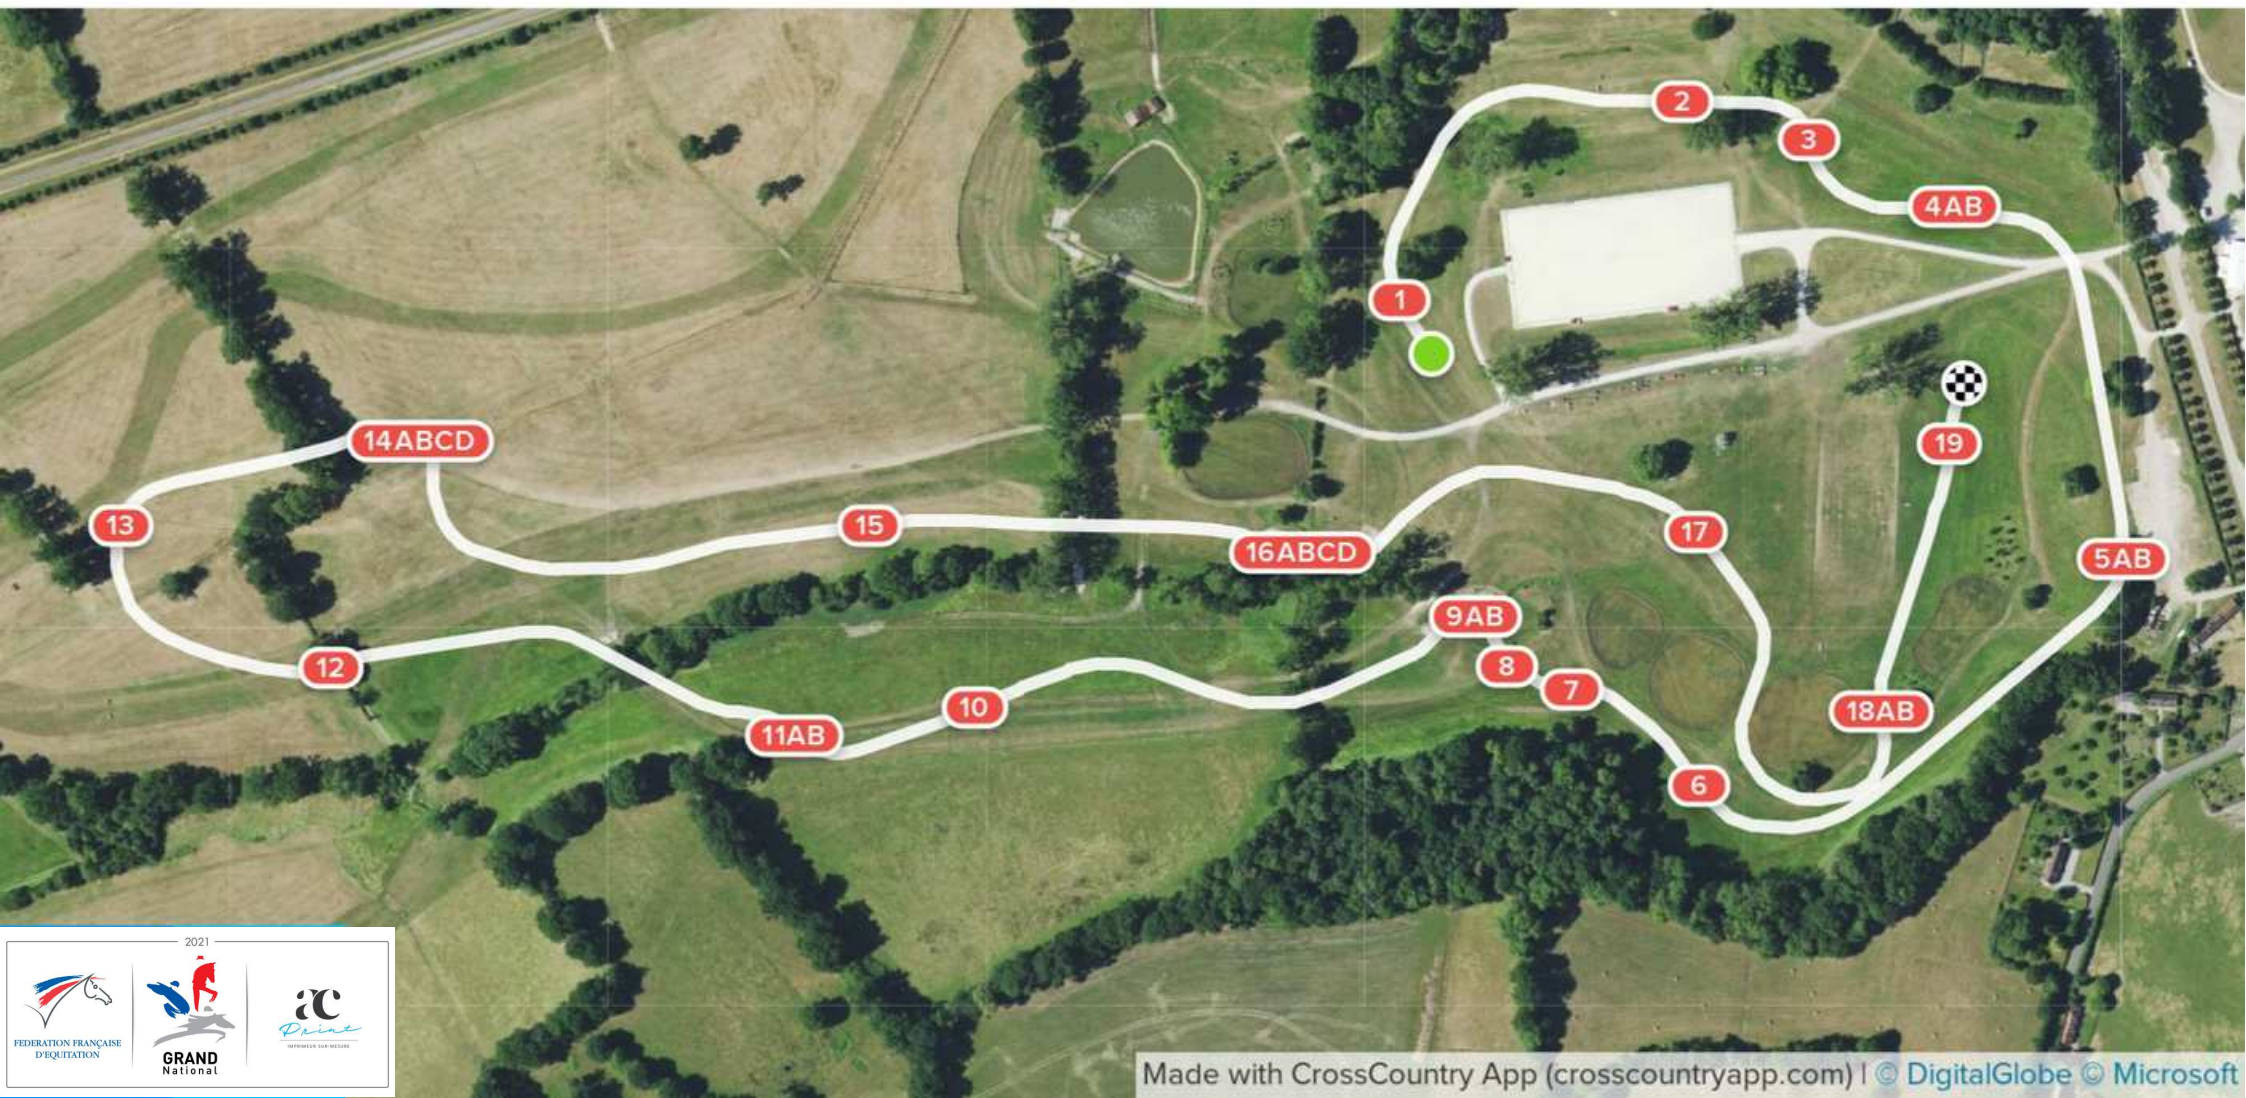

- 10 la mangeoire Recy Ouest
- 11 le log oxer France Complet
- 12ABC le vertical, la marche et les bois
debouts Childeric
Compulsory Passage

- 13ABC les toits bleus et la pointe Agrial
- 14 L'Oxer Card box
- 15ABCD le gué de Normandie
- 16 les abris Alliance Equine
- 17 la haie Alis

8 Le belvédère

13 Les stères Recycl'Ouest

17 Les arches Alliance Équine

4AB Les haies FFE

9AB Le gué Region Normandie

14ABCD L'enchaînement Childeric

18AB Le hameau Technibelt

5AB Le salon sous le chêne

10 Le steeple de la MFR de Vimoutiers

19 L'ultime Alis

HN Le Pin - Grand National 2021 Pro Élite

Numéros jaunes

Efforts: 33

Opt. Time: 6m 0s

Distance: 3290 m

Time Limit: 12m 0s

12 Le Trackenen Nutrargile
13 Les stères Recycl'Ouest
14ABCD L'enchaînement Childeric
15 L'Oxer Card box
16 Le chariot Agrial
17 La nasse Simon Photo

18ABC Les eaux de l'Orne
19 Les arches Alliance équine
20AB Le hameau Technibelt
21 L'ultime Alis