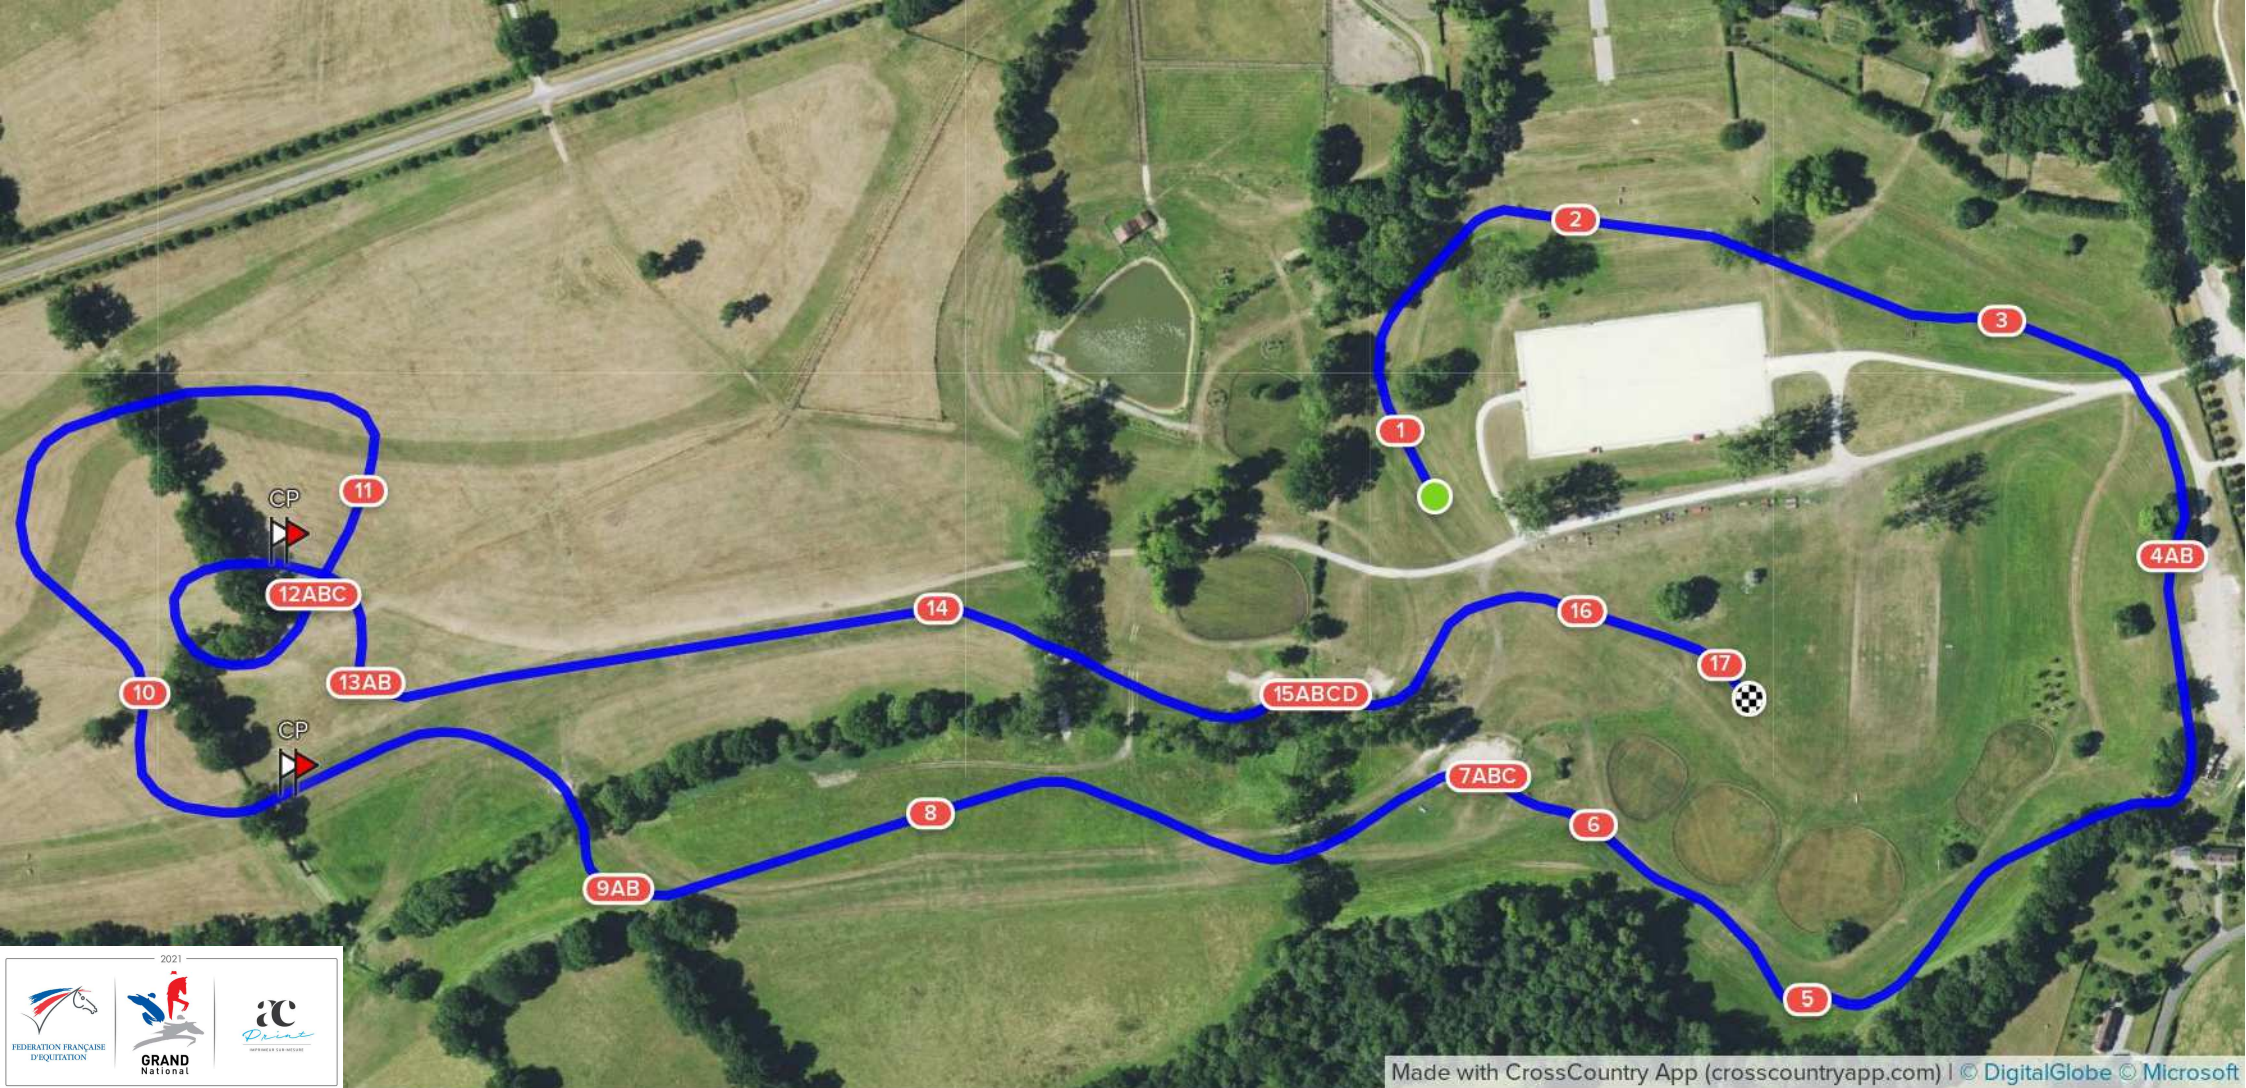

10 Le steeple de la MFR de Vimoutiers

19 L'ultime Alis

HN Le Pin - Grand National 2021 Pro Élite

Numéros jaunes

Efforts: 33

Opt. Time: 6m 0s

Distance: 3290 m

Time Limit: 12m 0s

Speed: 550 m/min

1 Le Sport IFCE
2 Le quai Recycl'Horse
3 Le banc Équin Créa
4AB Les haies FFE
5AB Le salon sous le chêne
6 L'oxer de haies France Complet

7 La Table CA2 Restauration
8 Le belvédère
9ABC Le gué Region Normandie
10 Le steeple de la MFR de Vimoutiers
11ABC La Cour Colbert du Haras National du Pin

12 Le Trackenen Nutrargile
13 Les stères Recycl'Ouest
14ABCD L'enchaînement Childeric
15 L'Oxer Card box
16 Le chariot Agrial
17 La nasse Simon Photo

18ABC Les eaux de l'Orne
19 Les arches Alliance équine
20AB Le hameau Technibelt
21 L'ultime Alis

HN Le Pin - Grand National 2021 Pro3 /Amateur élite

numéros et minutes rouges

Efforts: 27	Opt. Time: 6m 6s
Distance: 3170 m	Time Limit: 12m 12s
Speed: 520 m/min	

- 1 l'étal Sport IFCE
- 2 la table tonneaux Recycl' Horse
- 3 la haie Equin Créa
- 4AB le biais du bosquet Cuir Création
- 5 la haie sous la foret Technibelt