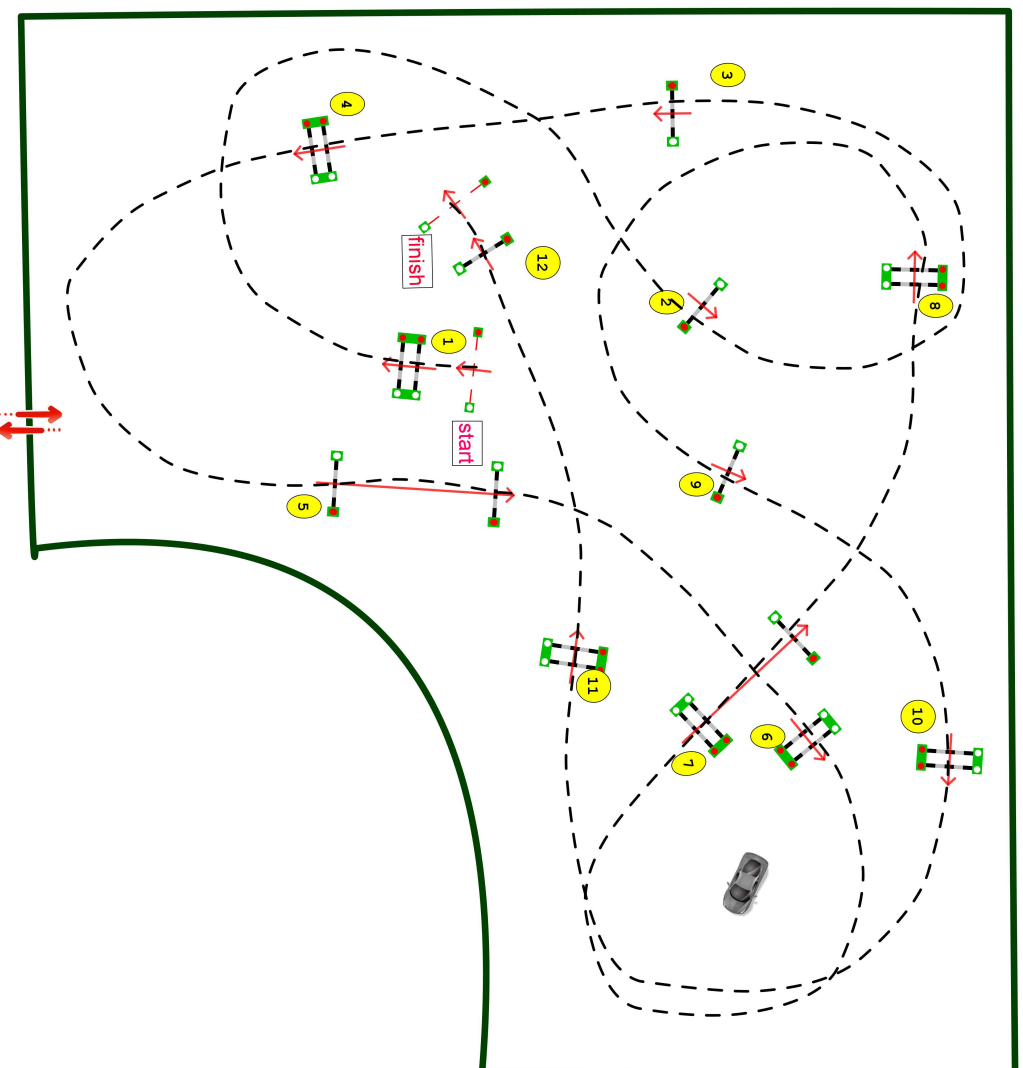

Jury

Type : CS1YH
Hauteur : 1.25m
Vitesse epr : 350m/m

Barème : TABLE A AGAINST THE CLOCK
Distance : 510.0m
Tps accordé : **88S**
Tps limite : 176s

Barème : WITHOUT JUMP OFF