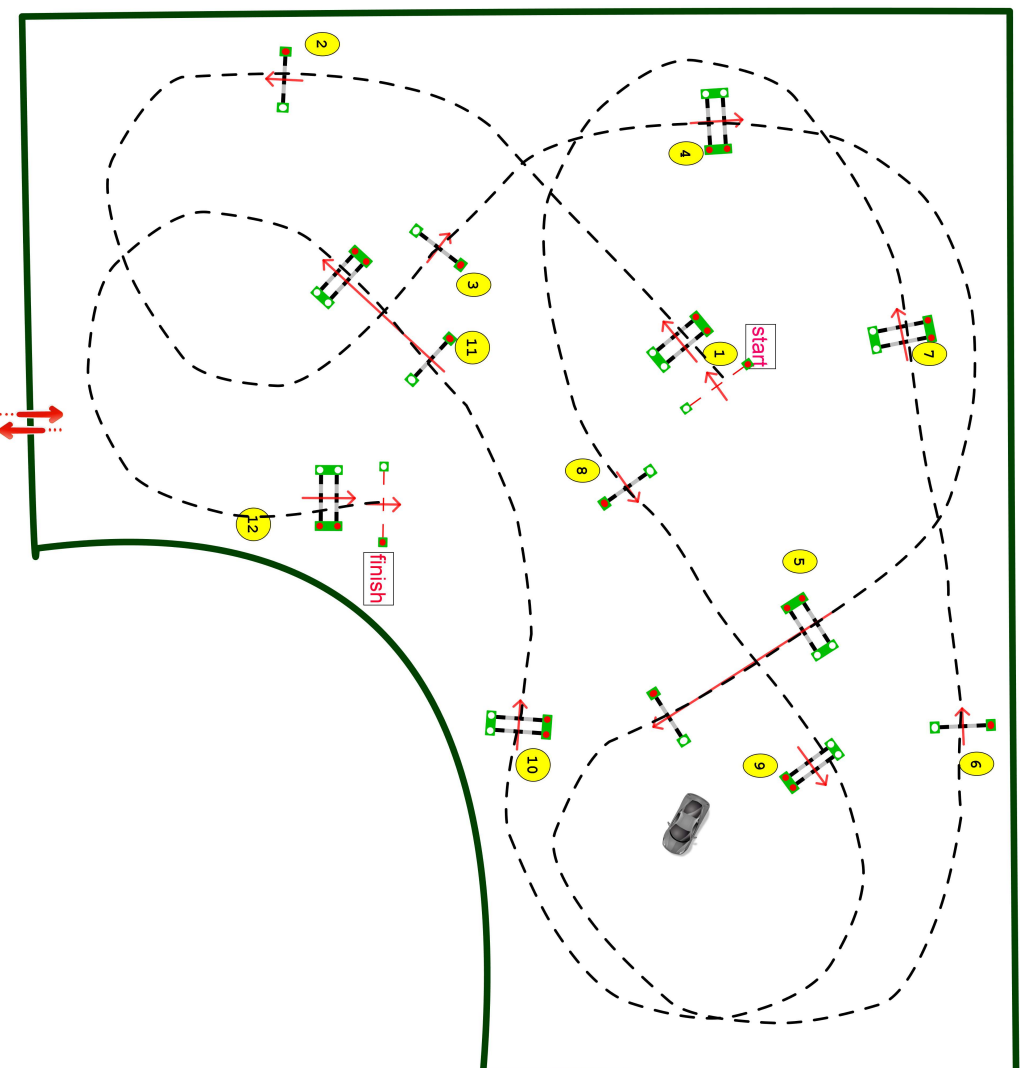

Jury

Type : CSI\*

Catégorie : MEDIUM TOUR

Hauteur : 1.2m

Vitesse epr : 350m/m

Barème : TABLE A AGAINST THE CLOCK

Distance : 500.0m

Tps accordé : **86s**

Tps limite : 172s

Barème : WITHOUT JUMP OFF

Distance : 300.0m

Tps accordé : **52s**

Tps limite : 104s