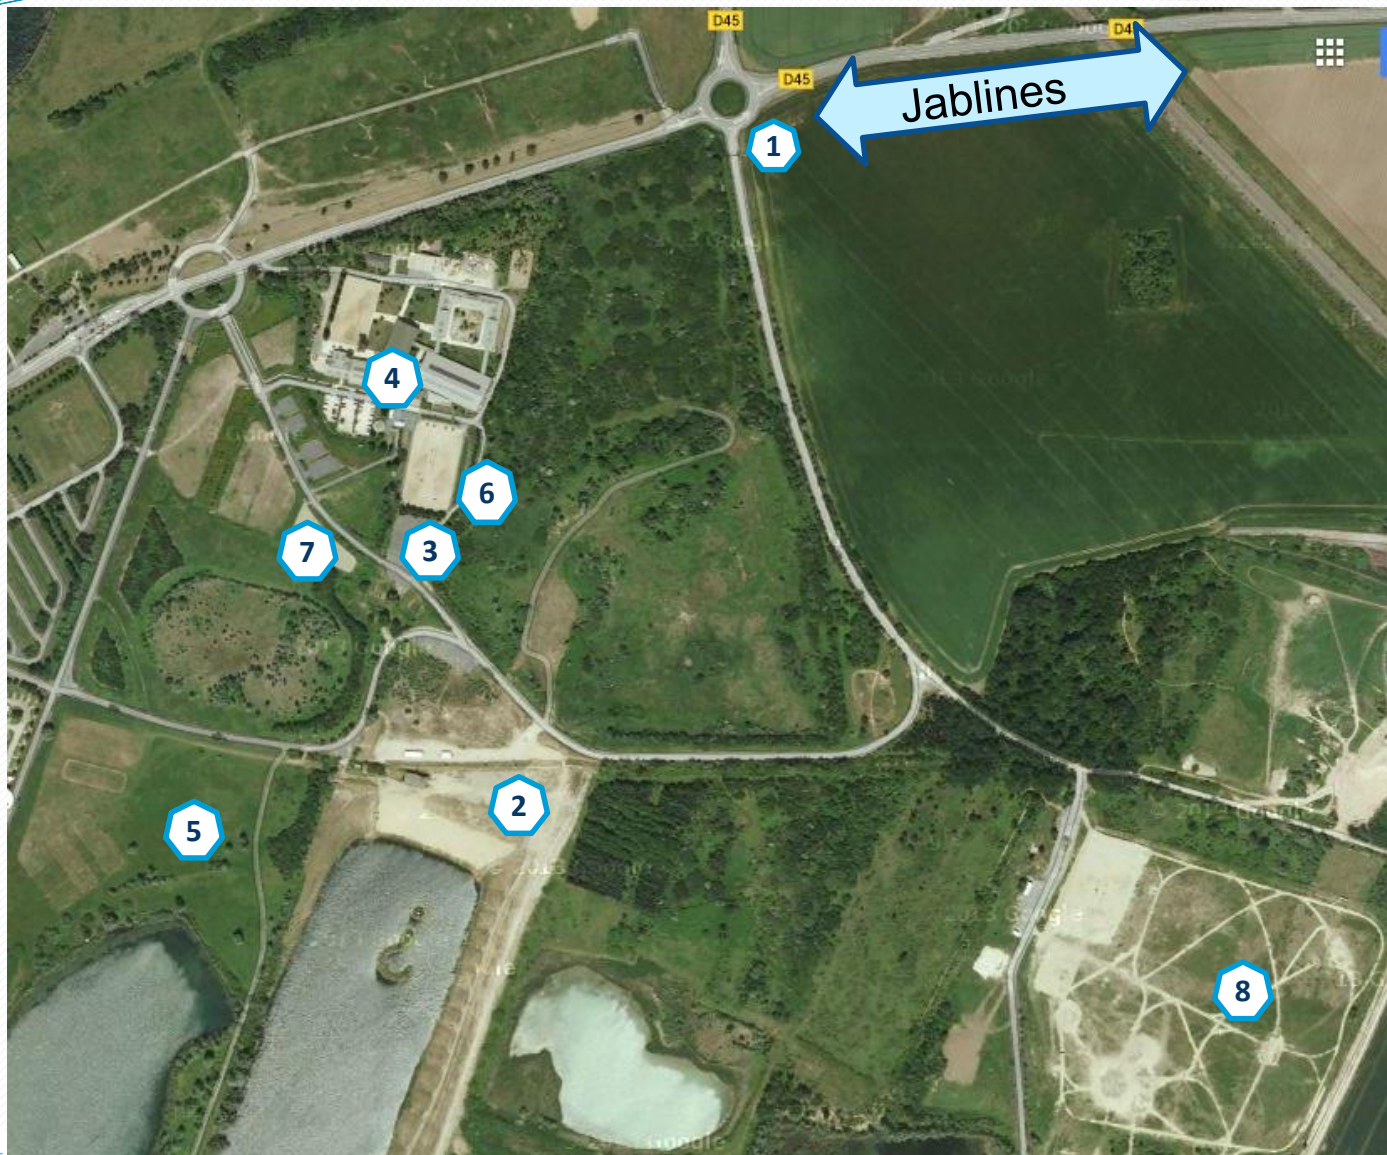

Plan du Centre Equestre

- 1 - Entrée camions & vans
Voitures Cavaliers
Interphone à droite
« sécurité-gardien »
- 2 - Parking camions & vans
- 3- Box location
- 4 -Accueil - Restauration
- 5 - Carrières de dressage
- 6 - Carrière CSO
- 7- Détente CSO
- 8 - Cross