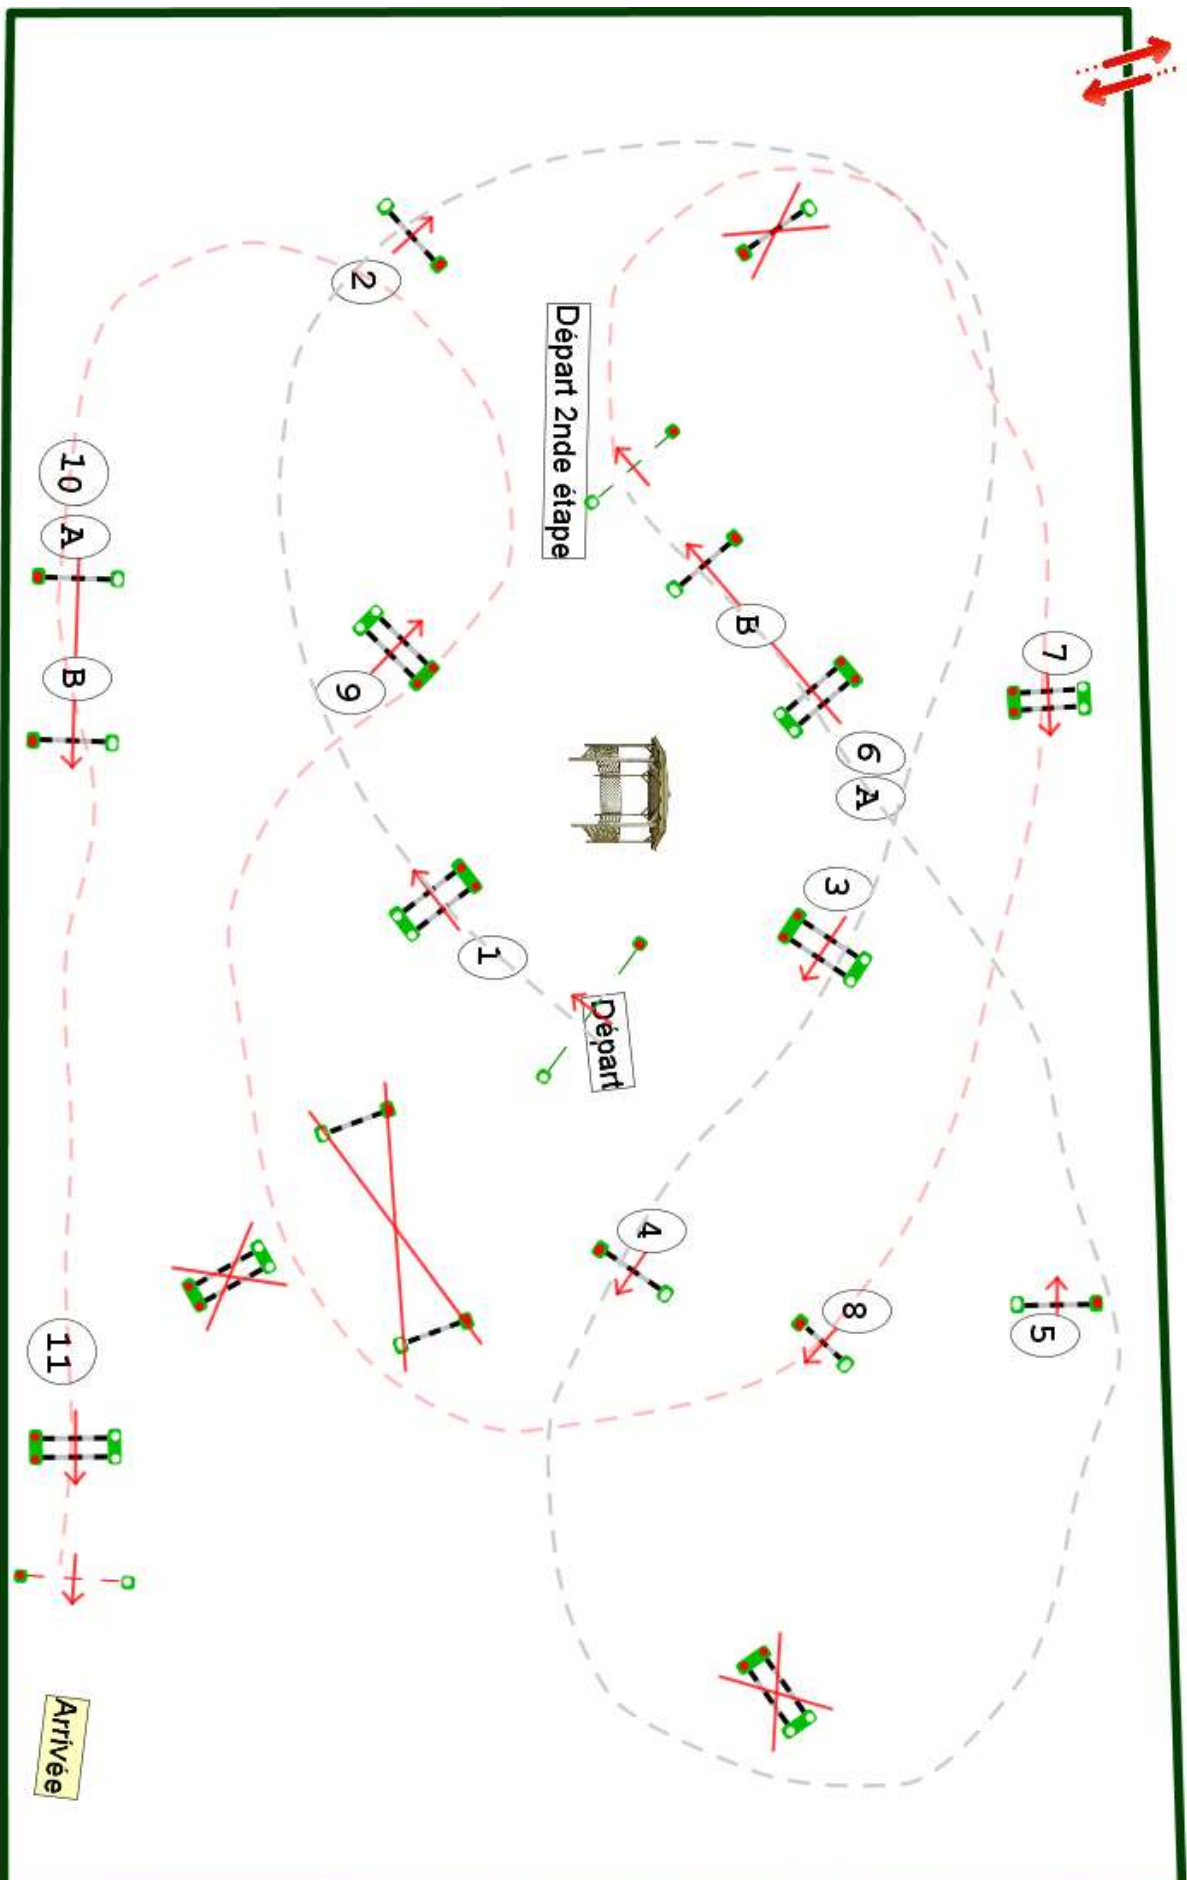

Type : Grand Prix
Catégorie : Amateur
Indice : élite
Hauteur : 1.25m
Vitesse epr : 350m/m

Barème : A à temps différé
Article : 8.2 A & B
Distance : 280.0m
Tps accordé : **48S**
Tps limite : 96s

Barème : 2ème étape
Distance : 260.0m
Tps accordé : **45S**
Tps limite : 90s

Jury

Vincent MOLARD
Benoit CARPENTIER