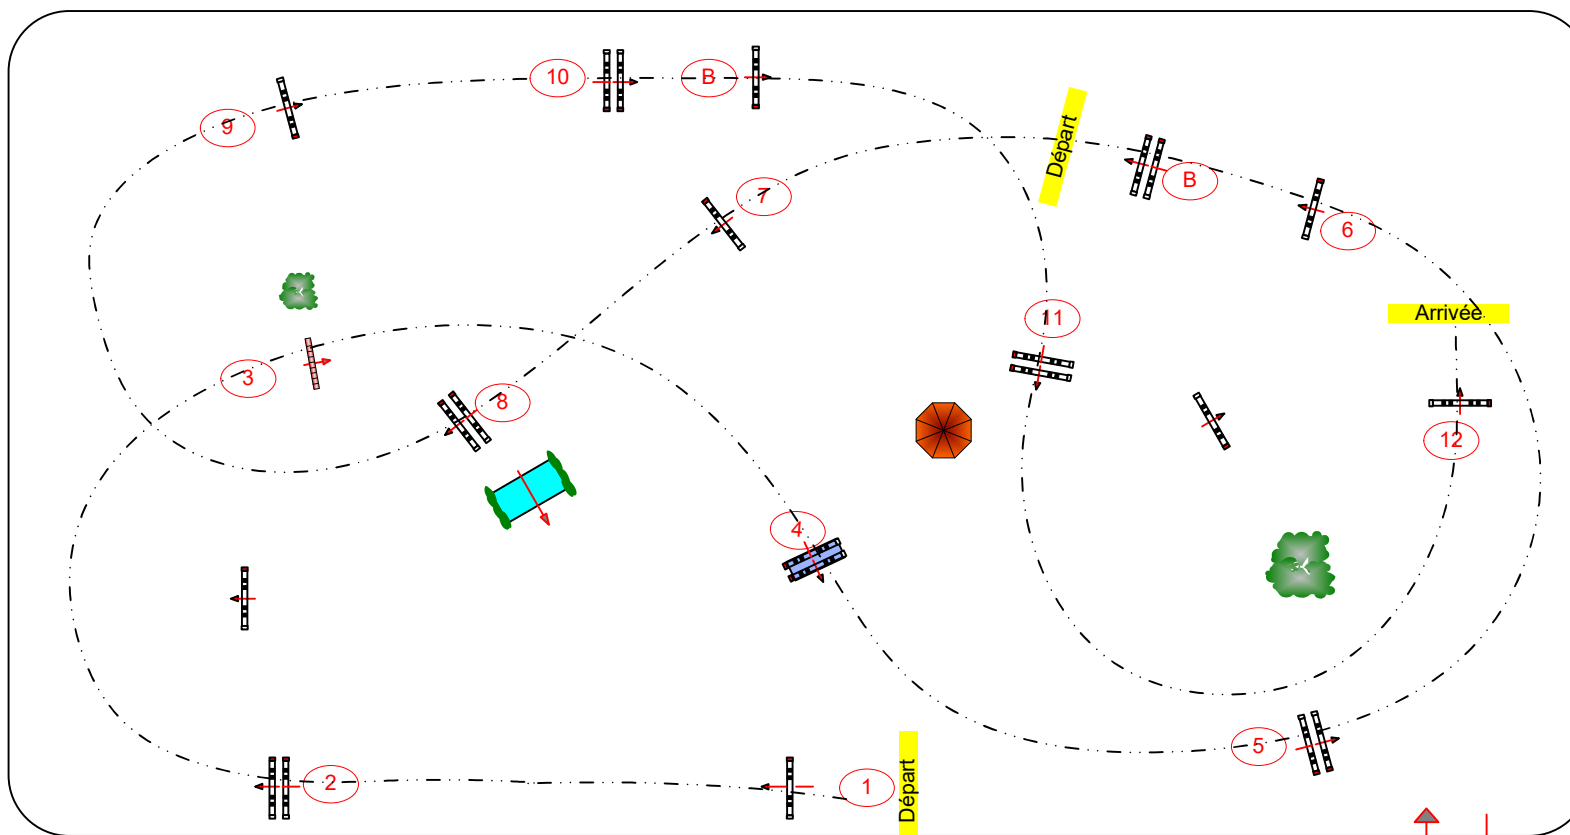

AMATEURS & PREPAS

ANGERS – STADE EQUESTRE DE L'ANJOU

Class No.:

AMATEUR 2 GRAND PRIX

BAREME A TPS DIFFERE

dimanche 3 avril 2022

Début d'épreuve: 14:15

Table: A
National RG:
FEI RG / Art. 238.2.2.1
Hauteur: 1,10 m

Vitesse: 350 m/min

Distance: 0 m
Temps accordé: 0 sec
Temps limit: 0 sec

Obstacles: 11
Efforts: 13
Penalty sec
Closed combination:

1ere manche:

Distance: 240 m
Temps accordé: 42 sec
Time limit: 84 sec

BARRAGE:

Distance: 230 m
Temps accordé: 40 sec
Time limit: 80 sec

Julien FERRAND

06 45 94 88 83