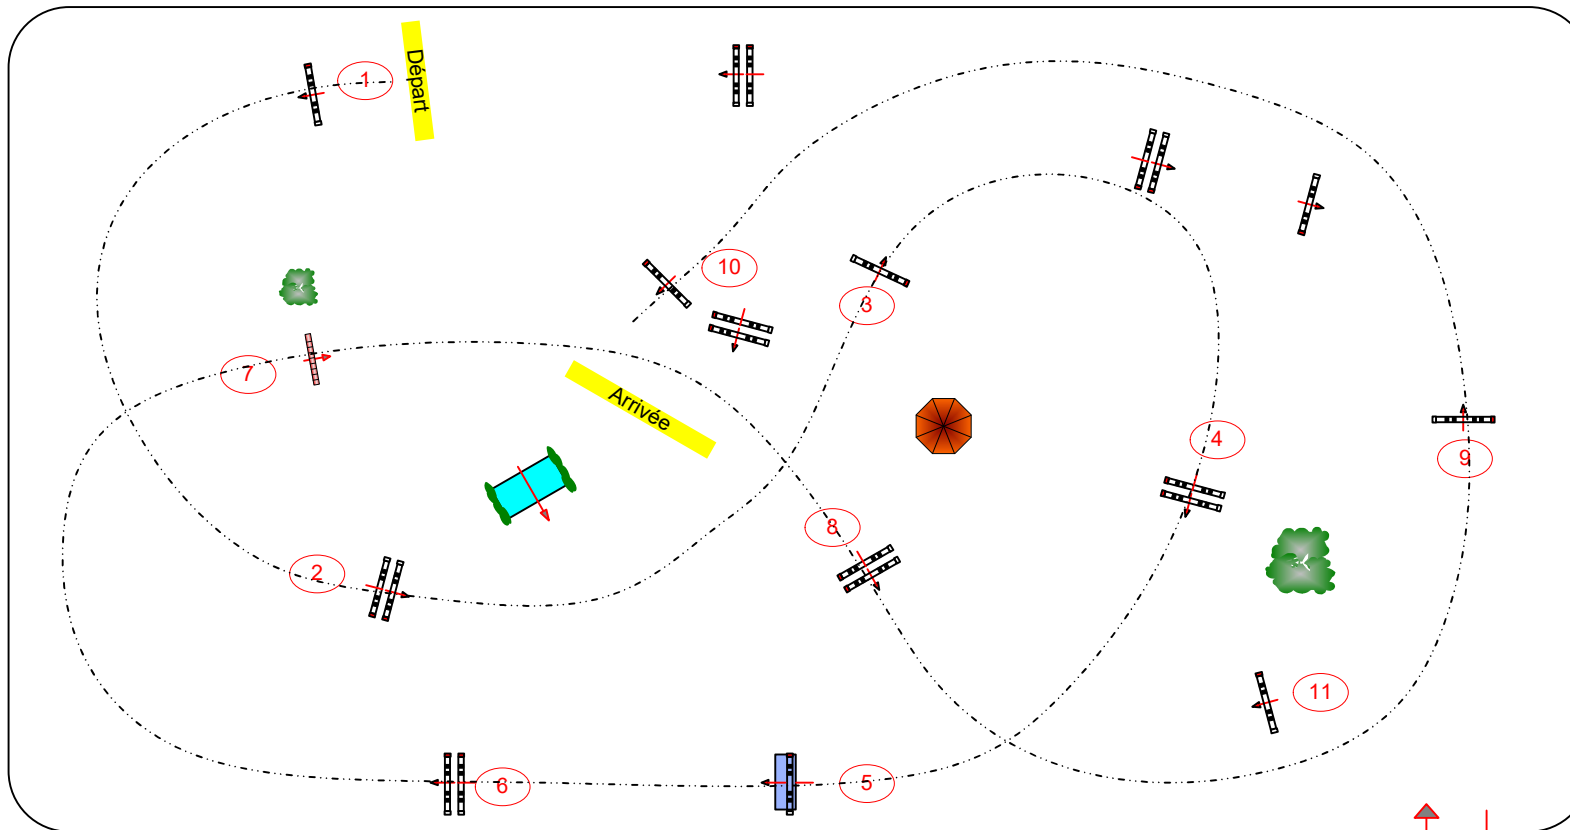

AMATEURS & PREPAS

ANGERS – STADE EQUESTRE DE L'ANJOU

Class No.:

AMATEUR 2

SPECIALE

dimanche 3 avril 2022

Début d'épreuve: 12:30

Table: A
National RG:
FEI RG / Art. 238.2.2.1
Hauteur: 1,05 m

Vitesse: 350 m/min

Distance: 0 m
Temps accordé: 0 sec
Temps limitet: 0 sec

Obstacles: 10
Efforts: 10
Penalty sec
Closed combination:

1ere manche:

Distance: 480 m
Temps accordé: 83 sec
Time limit: 166 sec

BARRAGE: