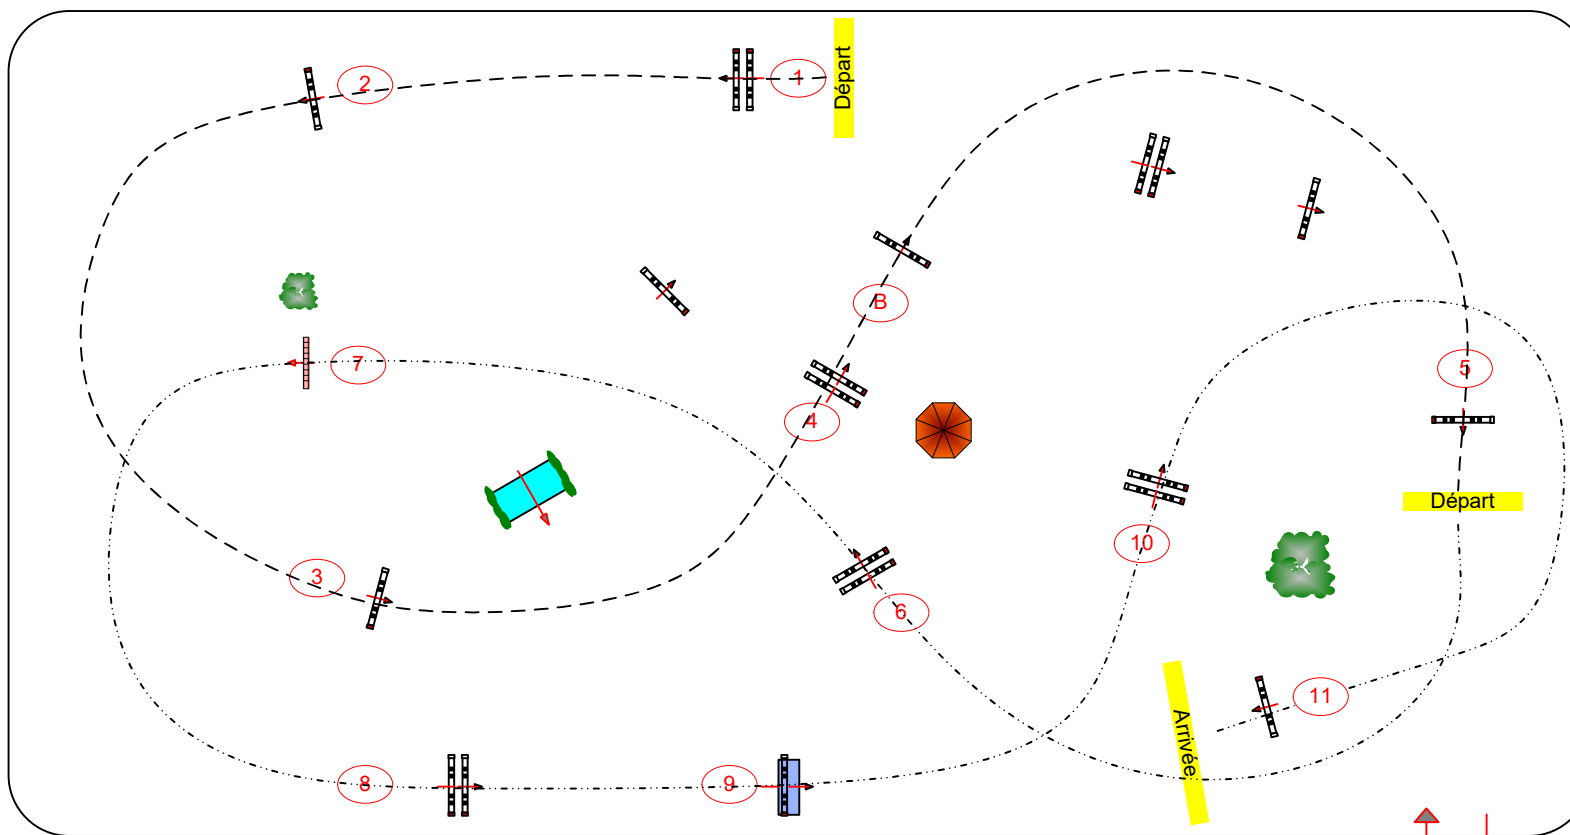

AMATEURS & PREPAS

ANGERS – STADE EQUESTRE DE L'ANJOU

Class No.:

AMATEUR 3 GRAND PRIX

BAREME A TPS DIFFERE

dimanche 3 avril 2022

Début d'épreuve: 10:30

Table: A
National RG:
FEI RG / Art. 238.2.2.1
Hauteur: 1,00 m

Vitesse: 350 m/min

Distance: 0 m
Temps accordé: 0 sec
Temps limité: 0 sec

Obstacles: 11
Efforts: 12
Penalty sec
Closed combination:

1ere manche:

Distance: 220 m
Temps accordé: 38 sec
Time limit: 76 sec

BARRAGE:

Distance: 280 m
Temps accordé: 48 sec
Time limit: 96 sec

Julien FERRAND