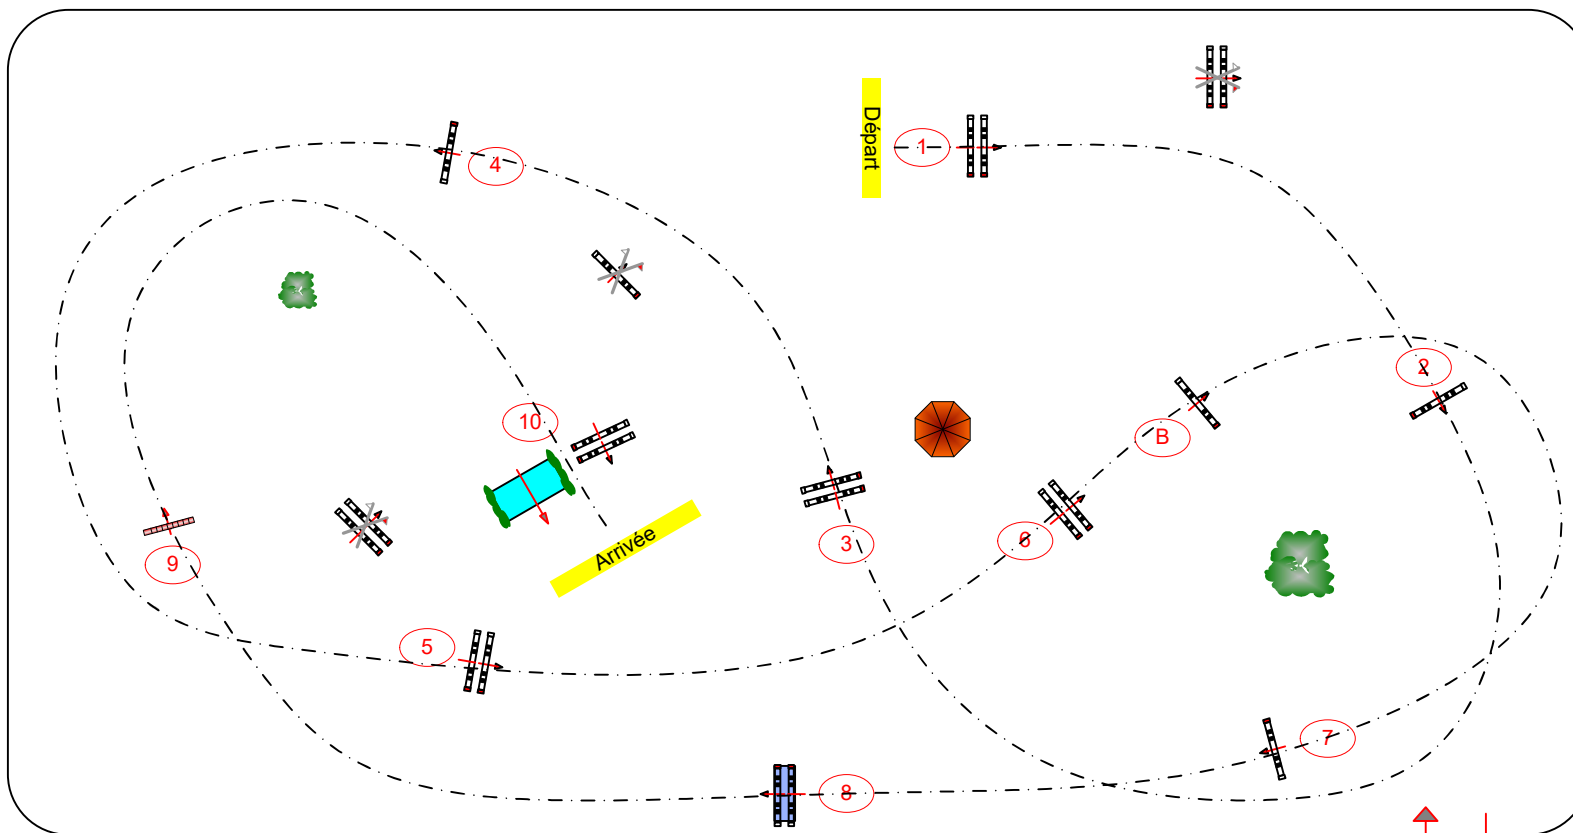

AMATEURS & PREPAS

ANGERS – STADE EQUESTRE DE L'ANJOU

Class No.:

WARM UP

BAREME A SS CHRONO

vendredi 1 avril 2022

Début d'épreuve: 14:00

Table: A
National RG:
FEI RG / Art. 238.2.2.1
Hauteur: 0.90 / 1.30 m

Vitesse: 300 m/min

Distance: 530 m
Temps accordé: 106 sec
Temps limitet: 212 sec

Obstacles: 10
Efforts: 11
Penalty sec
Closed combination:

1ere manche:

Distance: 530 m
Temps accordé: 106 sec
Time limit: 212 sec