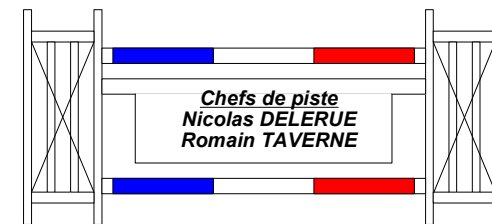

Haras de l'Ermitage

Tournée des As Poneys 2022

Epreuve No.: Pony 2

Barème A à temps différé

Dimanche 24 Avril 2022

Table: A	Vitesse : 300 m/min	Obstacles : 11	2ème étape 7 à 11 :	2nde étape :
RG National : 2.2.C.3	Distance : 190 m	Efforts : 12	Distance : 200 m	Distance : 0 m
RG FEI / Art :	Tps accordé : 38 sec	Sec de Penalties :	Tps accordé : 40 sec	Tps accordé : 0 sec
Hauteur : 0,80 m	Tps limite : 76 sec	Combinaison fermée :	Tps limite : 80 sec	Tps limite : 0 sec