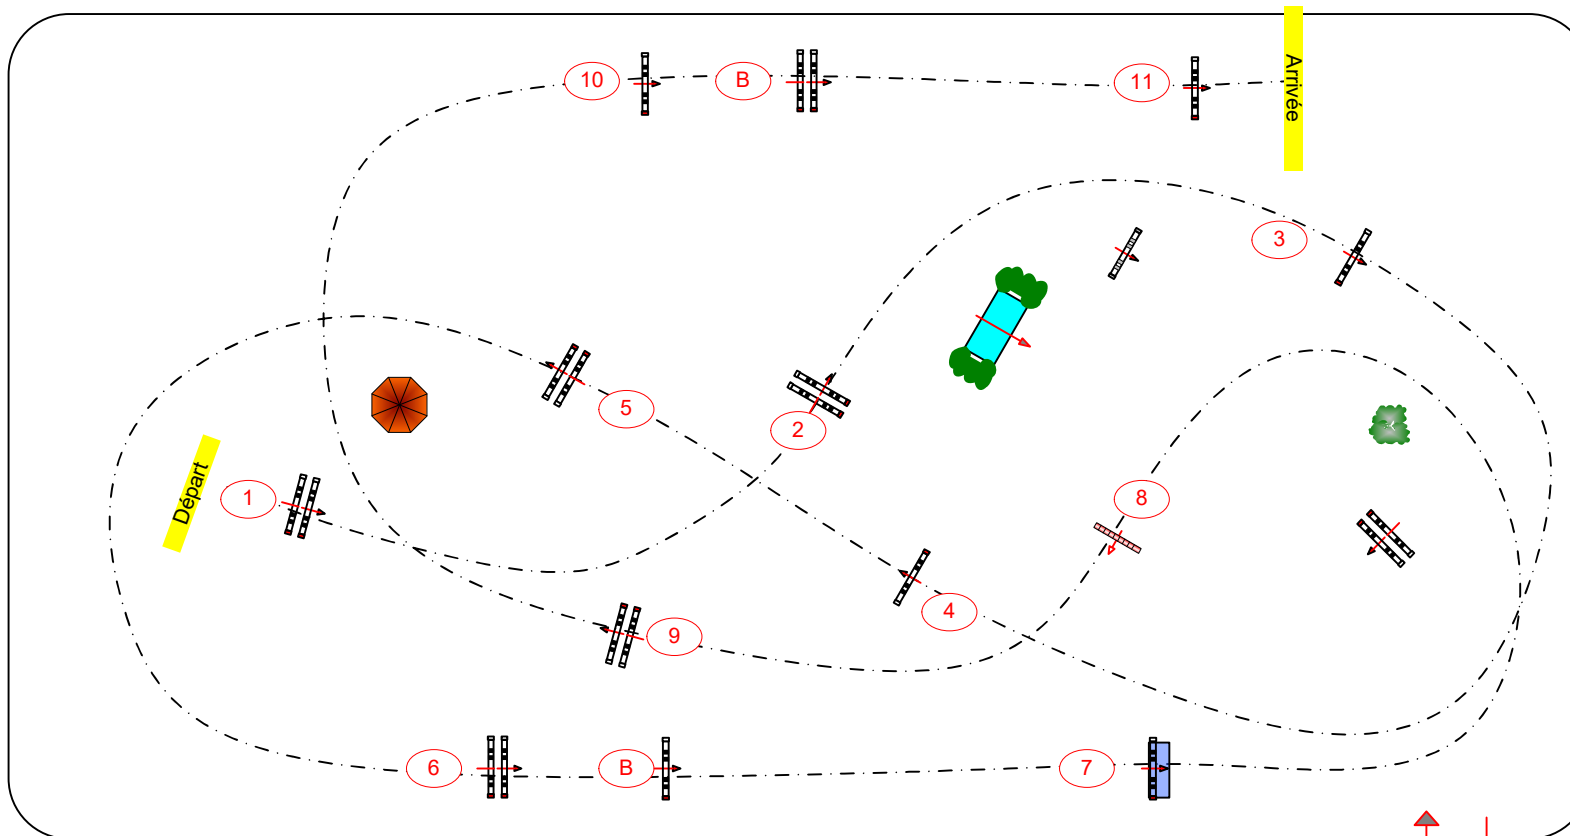

23 & 24 AVRIL 2022

ANGERS – STADE EQUESTRE DE L'ANJOU

Class No.:

PREPARATOIRES

BAREME A SS CHRONO

dimanche 24 avril 2022

Début d'épreuve: 14:30

Table: A

National RG:

FEI RG / Art. 238.2.2.1

Hauteur: 1.15 & 1.25 m

Vitesse: 330 m/min

Distance: 540 m

Temps accordé: 99 sec

Temps limitet: 198 sec

Obstacles: 10

Efforts: 11

Penalty sec

Closed combination:

1ere manche:

Distance: 540 m

Temps accordé: 99 sec

Time limit: 198 sec

BARRAGE: