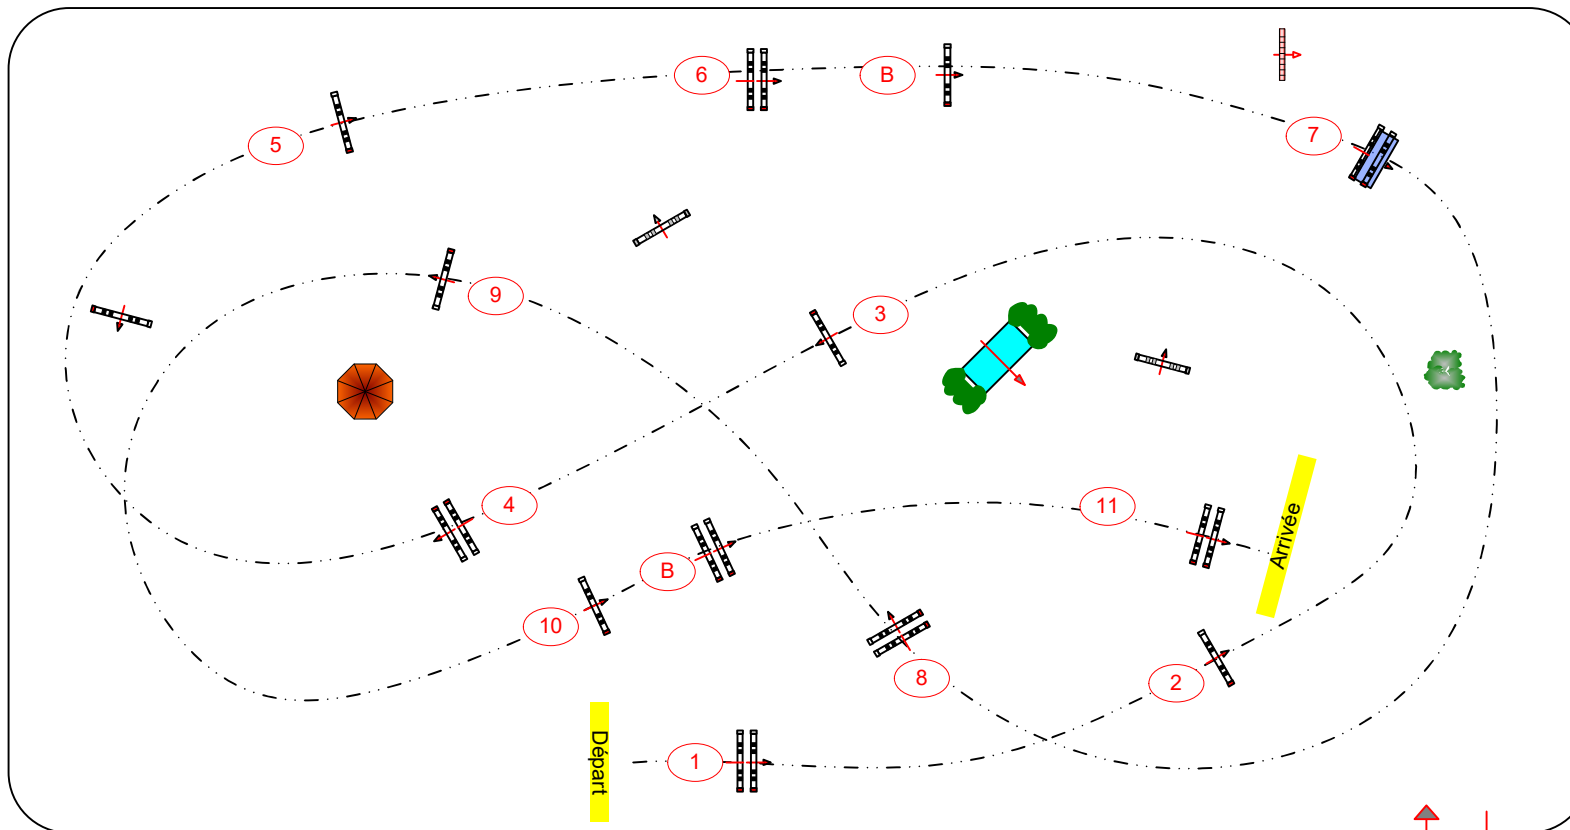

## ANGERS – STADE EQUESTRE DE L'ANJOU

Class No.:

PREPARATOIRES

BAREME A SS CHRONO

samedi 23 avril 2022

Début d'épreuve: 16:30

Table: A

National RG:

FEI RG / Art. 238.2.2.1

Hauteur: 1.10 & 1.20 m m

Vitesse: 330 m/min

Distance: 520 m

Temps accordé: 95 sec

Temps limitet: 190 sec

Obstacles: 11

Efforts: 13

Penalty sec

Closed combination:

**1ere manche:**

Distance: 520 m

Temps accordé: 95 sec

Time limit: 190 sec

**BARRAGE:**

Distance: 0 m