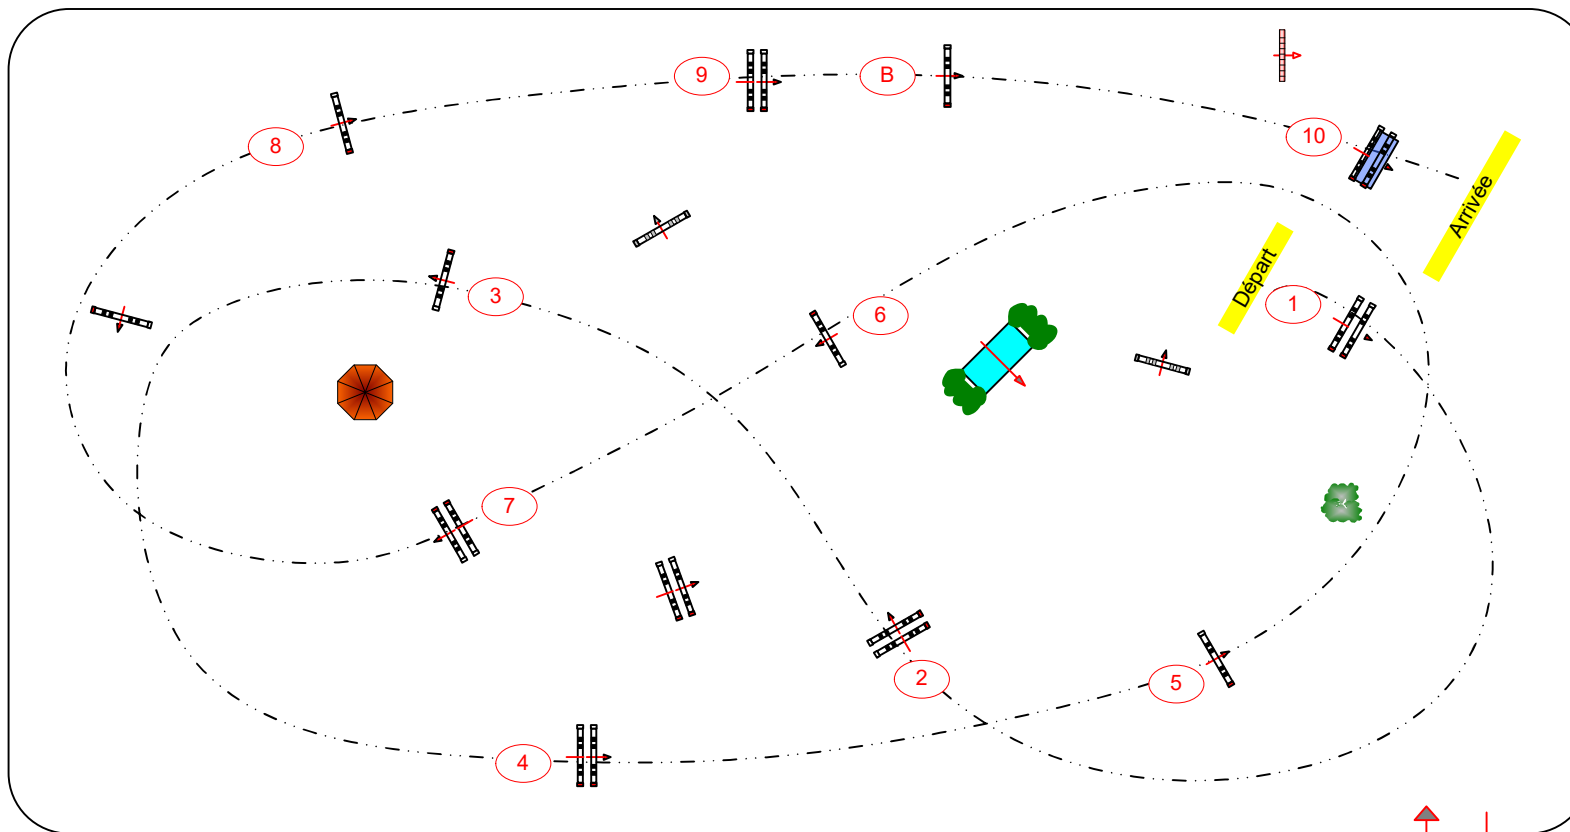

## ANGERS – STADE EQUESTRE DE L'ANJOU

Class No.:

PREPARATOIRES

BAREME A SS CHRONO

samedi 23 avril 2022

Début d'épreuve: 15:15

Table: A

National RG:

FEI RG / Art. 238.2.2.1

Hauteur: 0.90 & 1.00 m m

Vitesse: 300 m/min

Distance: 510 m  
 Temps accordé: 102 sec  
 Temps limitet: 204 sec

Obstacles: 10  
 Efforts: 11  
 Penalty sec  
 Closed combination:

**1ere manche:**