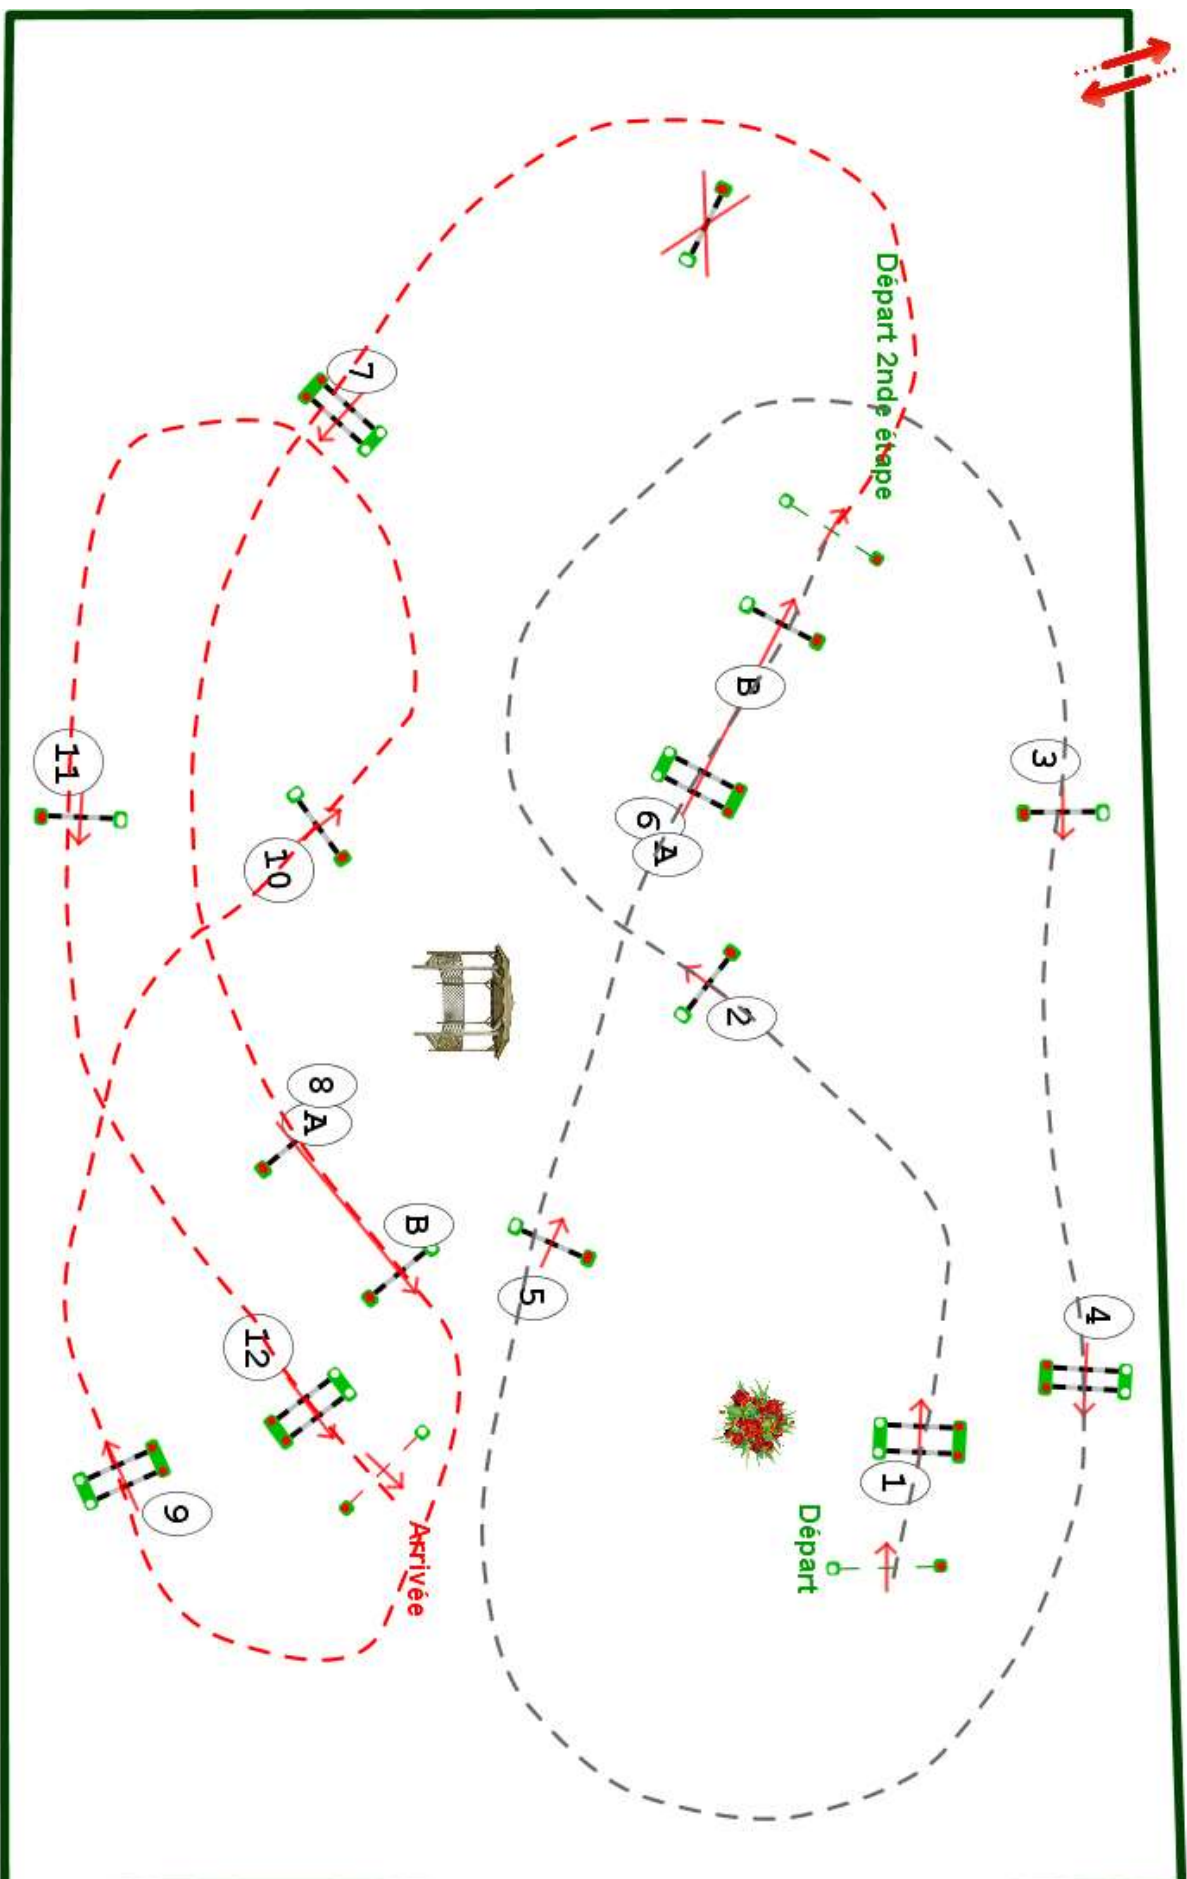

Type : Grand Prix

Catégorie : Pro

Indice : 2

Hauteur : 1.3m

Vitesse epr : 350m/m

Barème : A à temps différé

Distance : 260.0m

Tps accordé : 45S

Tps limite : 90s

Barème : 2ème étape

Distance : 260.0m

Tps accordé : 45S

Tps limite : 90s

Vincent MOLARD  
■ ■

Benoit Le CARPENTIER  
 Sébastien NOEL

Jury