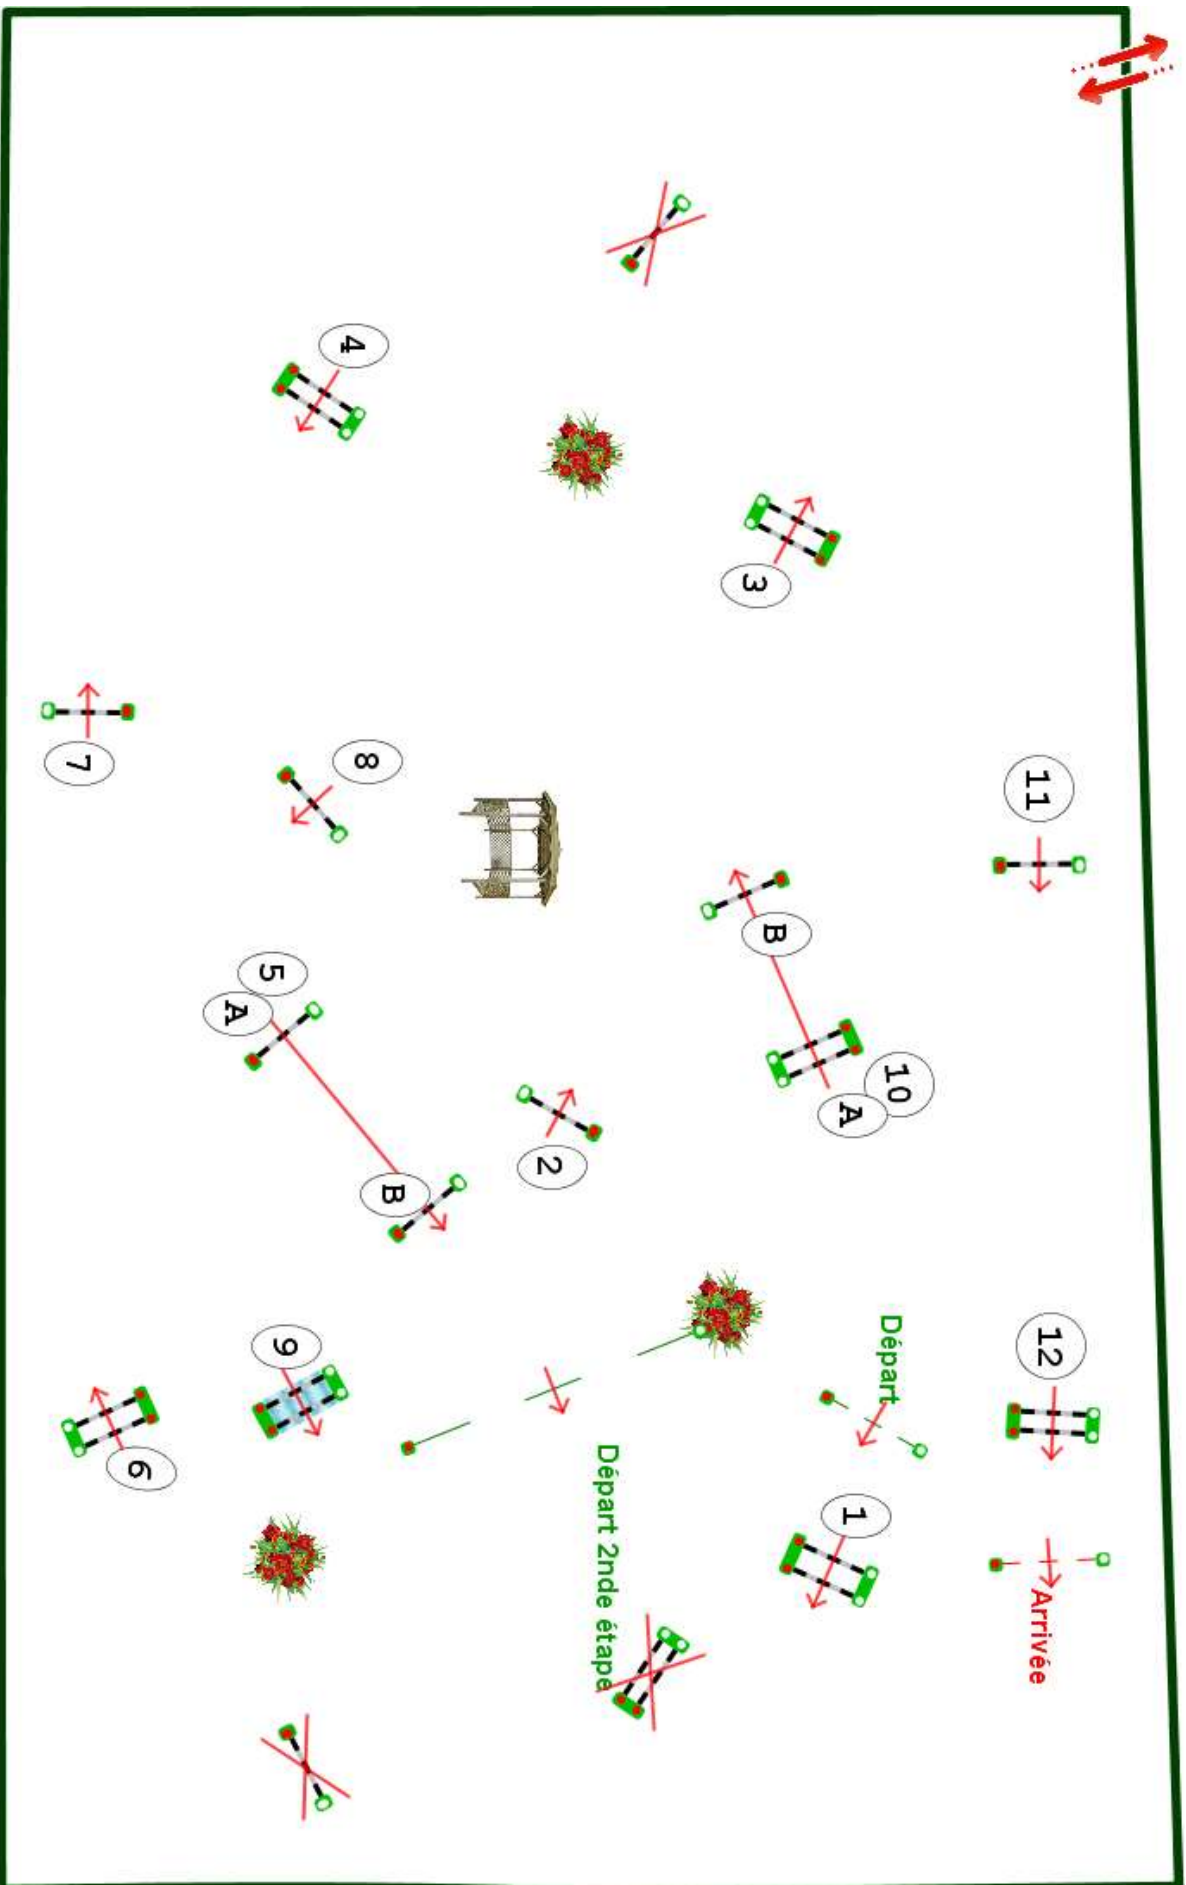

Type : Grand Prix
Catégorie : Amateur

Indice : 2
Hauteur : 1.1m
Vitesse epr : 350m/m

Barème : A à temps différé

Distance : 250.0m
Tps accordé : **43S**
Tps limite : 86s

Barème : 2ème étape

Distance : 310.0m
Tps accordé : **54S**
Tps limite : 108s

Vincent MOLARD

Benoit Le CARPENTIER
 Sébastien NOEL

Jury