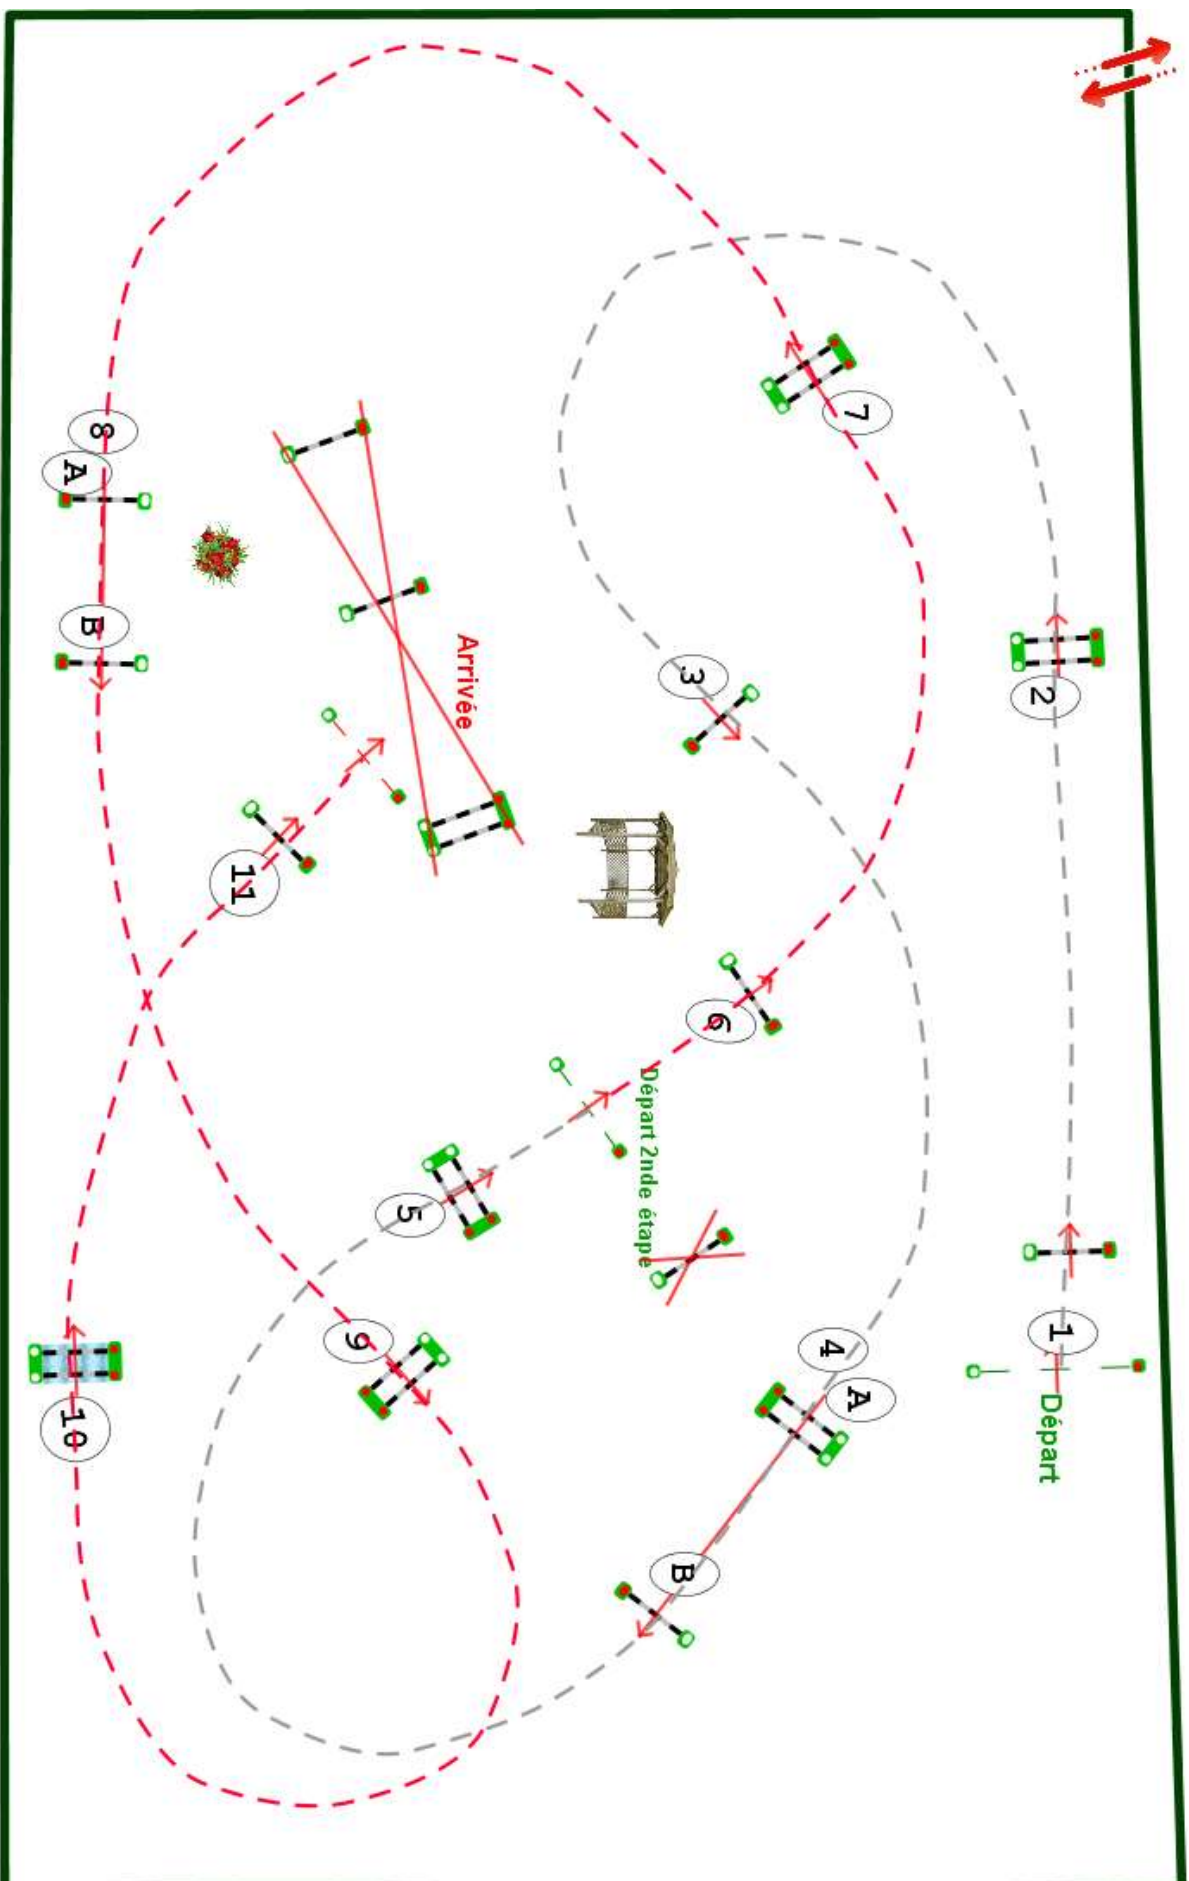

Type : Grand Prix

Catégorie : PRO

Indice : 3

Hauteur : 1.25m

Vitesse epr : 350m/m

Barème : A à temps différé

Distance : 240.0m

Tps accordé : 42s

Tps limite : 84s

Barème : 2ème étape

Distance : 240.0m

Tps accordé : 42s

Tps limite : 84s

Vincent MOLARD  
 

Benoit Le CARPENTIER  
 Sébastien NOEL

Jury