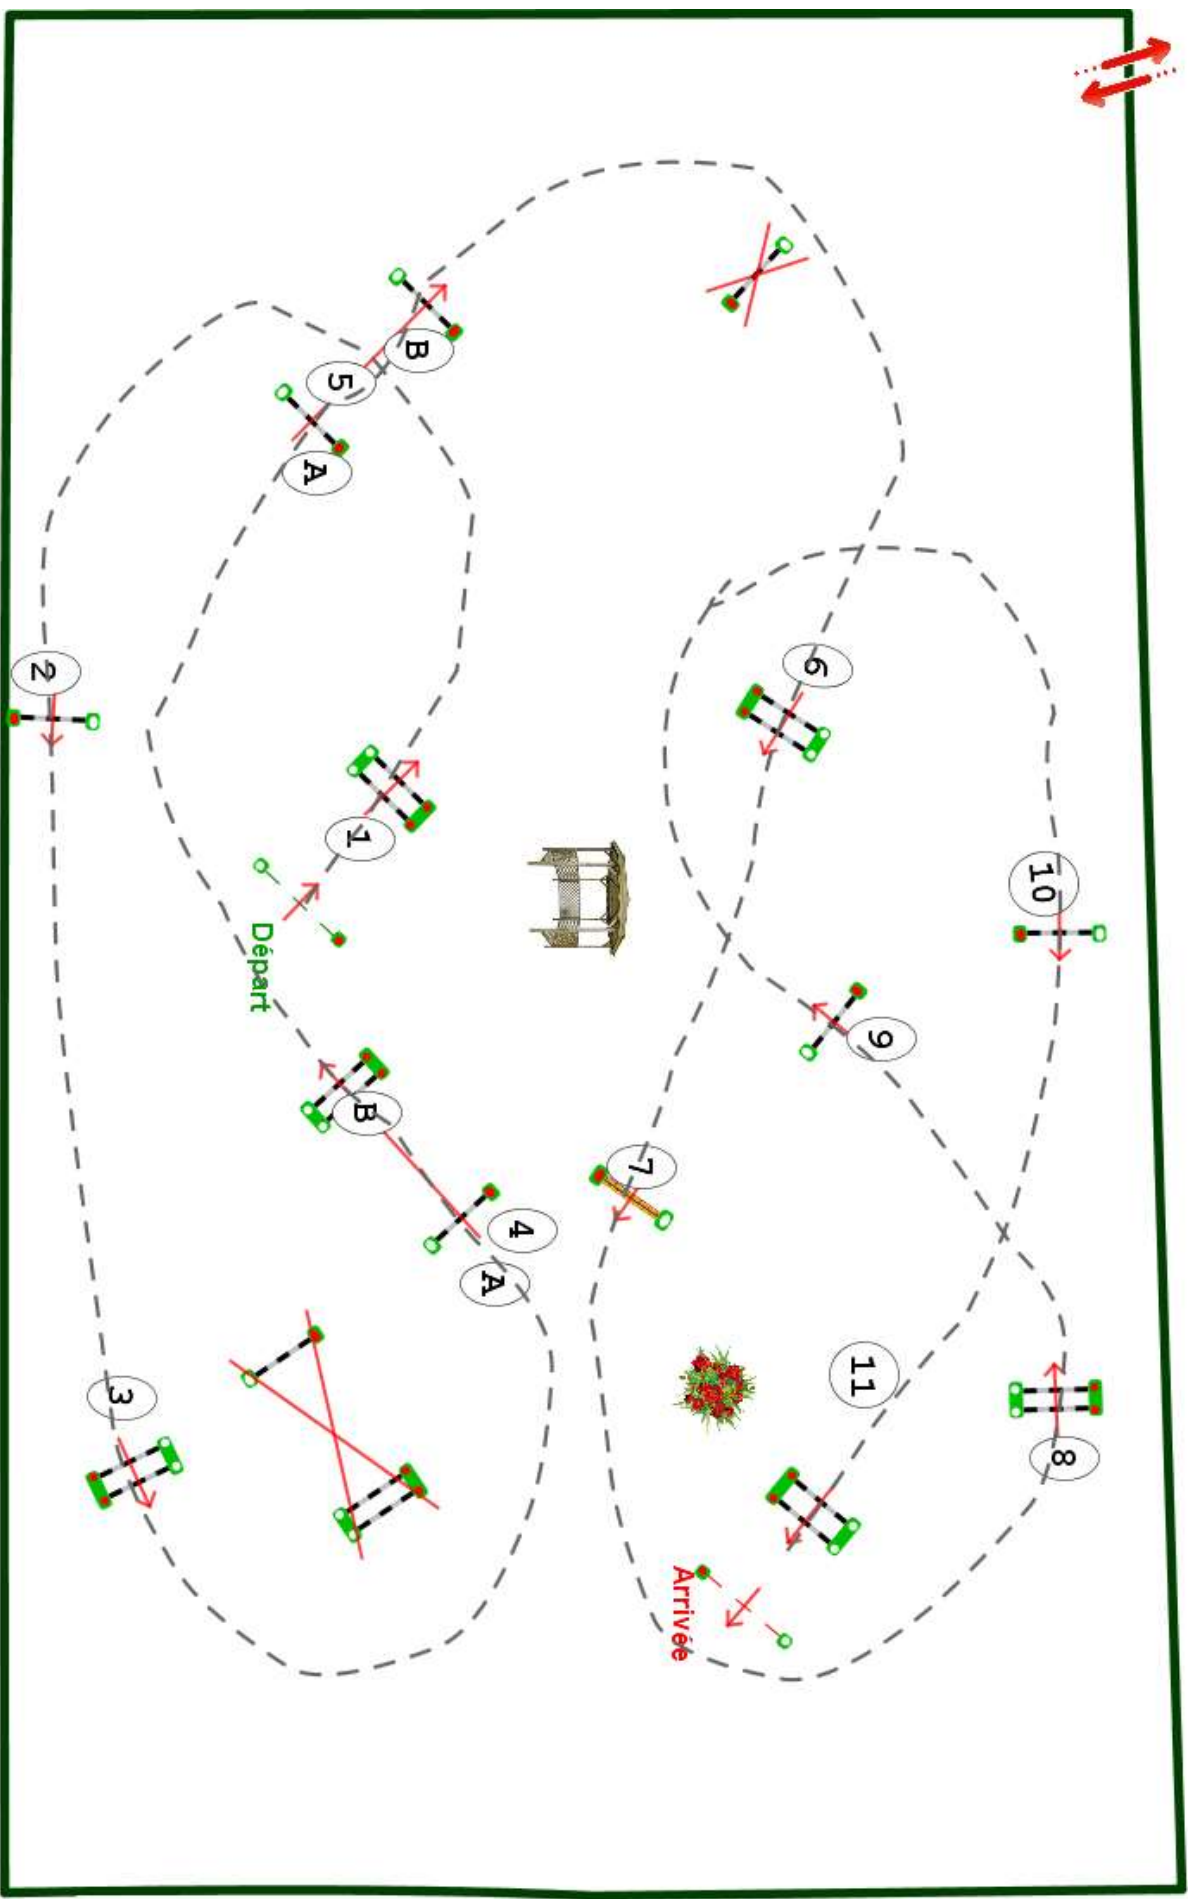

Type : Vitesse
Catégorie : Amateur
Indice : 1
Hauteur : 1.2m
Vitesse epr : 350m/m

Barème : A au chrono
Distance : 450.0m
Tps accordé : 78s
Tps limite : 156s

Barème : sans barrage

Vincent MOLARD
■ ■

Benoit Le CARPENTIER
Sébastien NOEL