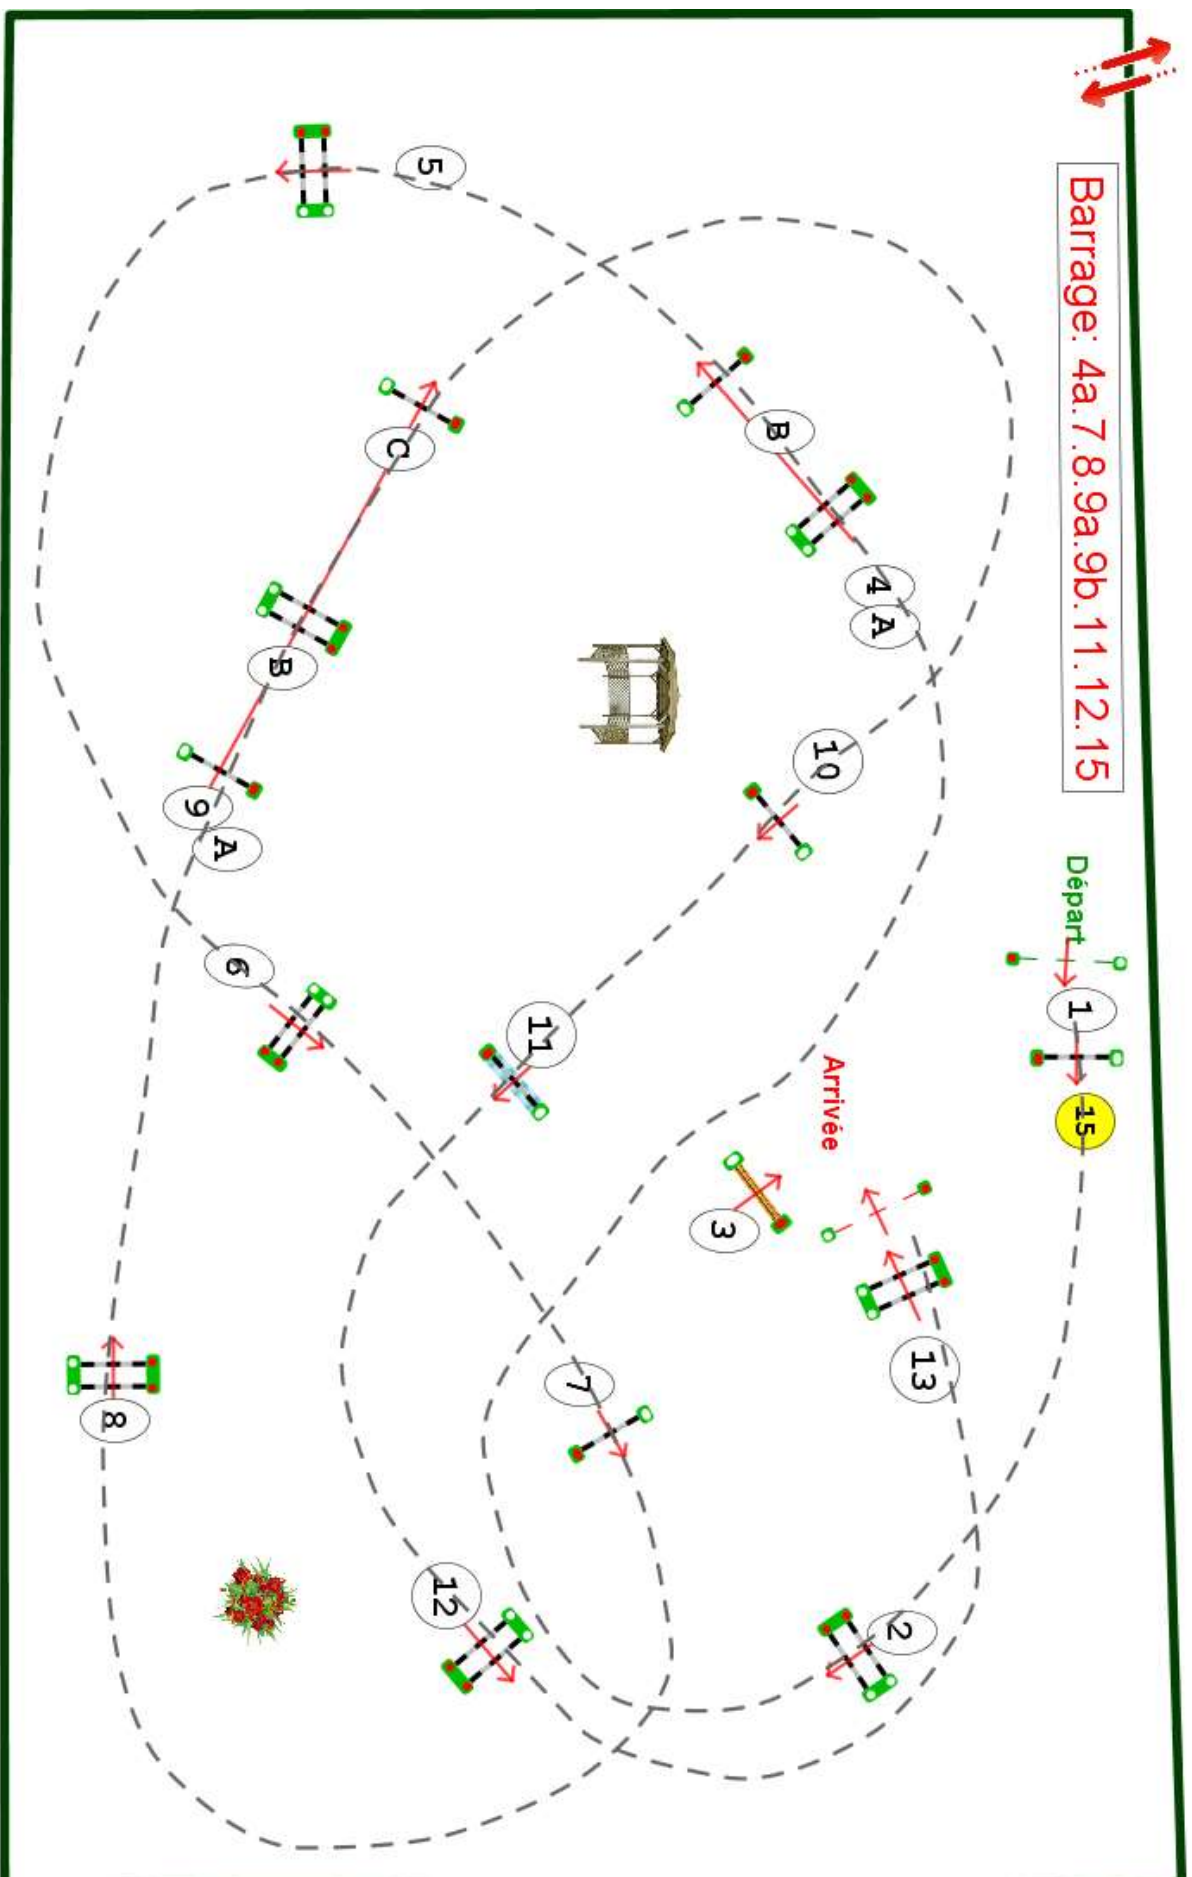

Type : Grand Prix

Catégorie : PRO

Indice : 1

Hauteur : 1.45m

Vitesse epr : 375m/m

Barème : A au chrono

Distance : 510.0m

Tps accordé : **82s**

Tps limite : 164s

Barème : avec barrage au chrono

Distance : 310.0m

4a.7.8.9a.9b.11.12.15

Tps accordé : **50s**

Tps limite : 100s

Tps limite : 100s

Barrage: 4a.7.8.9a.9b.11.12.15