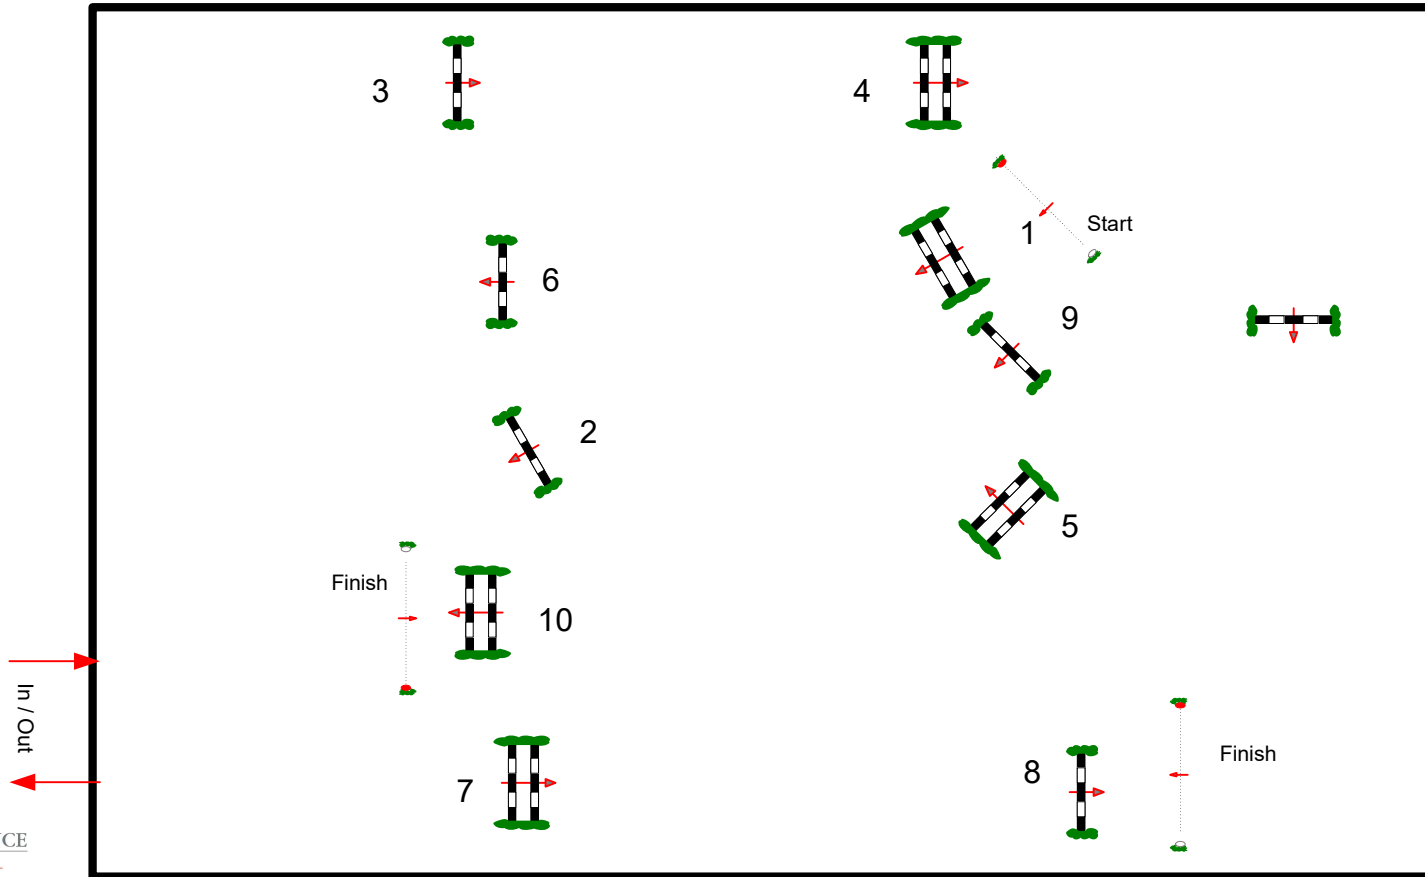

**Carrière Carrousel:**

**P3 – A elite**  
**10 obstacles**  
**Distance: 320 m**  
**Vitesse: 200 m/mn**  
**Temps accordé: 96 sec**

**P2**  
**10 obstacles**  
**Distance: 320 m**  
**Vitesse: 270 m/mn**  
**Temps accordé: 72 sec**

**A1 Shetland**  
**8 obstacles**  
**Distance: 270 m**  
**Vitesse: 200 m/mn**  
**Temps accordé: 81 sec**

JURY

**Carrière olympique:**  
**AS P2 - P ELITE - P1**  
**CLUB ELITE - CLUB 1**

**Club elite**  
**10 obstacles - 1 double**  
**Distance: 440M**  
**Vitesse: 350 m/min**  
**Temps accordé: 76 sec**

**AS P2 - P ELITE - P1 - CLUB 1**  
**10 obstacles - 1 double sauf poney**  
**Distance: 440M**  
**Vitesse: 300 m/min**  
**Temps accordé: 80 sec**