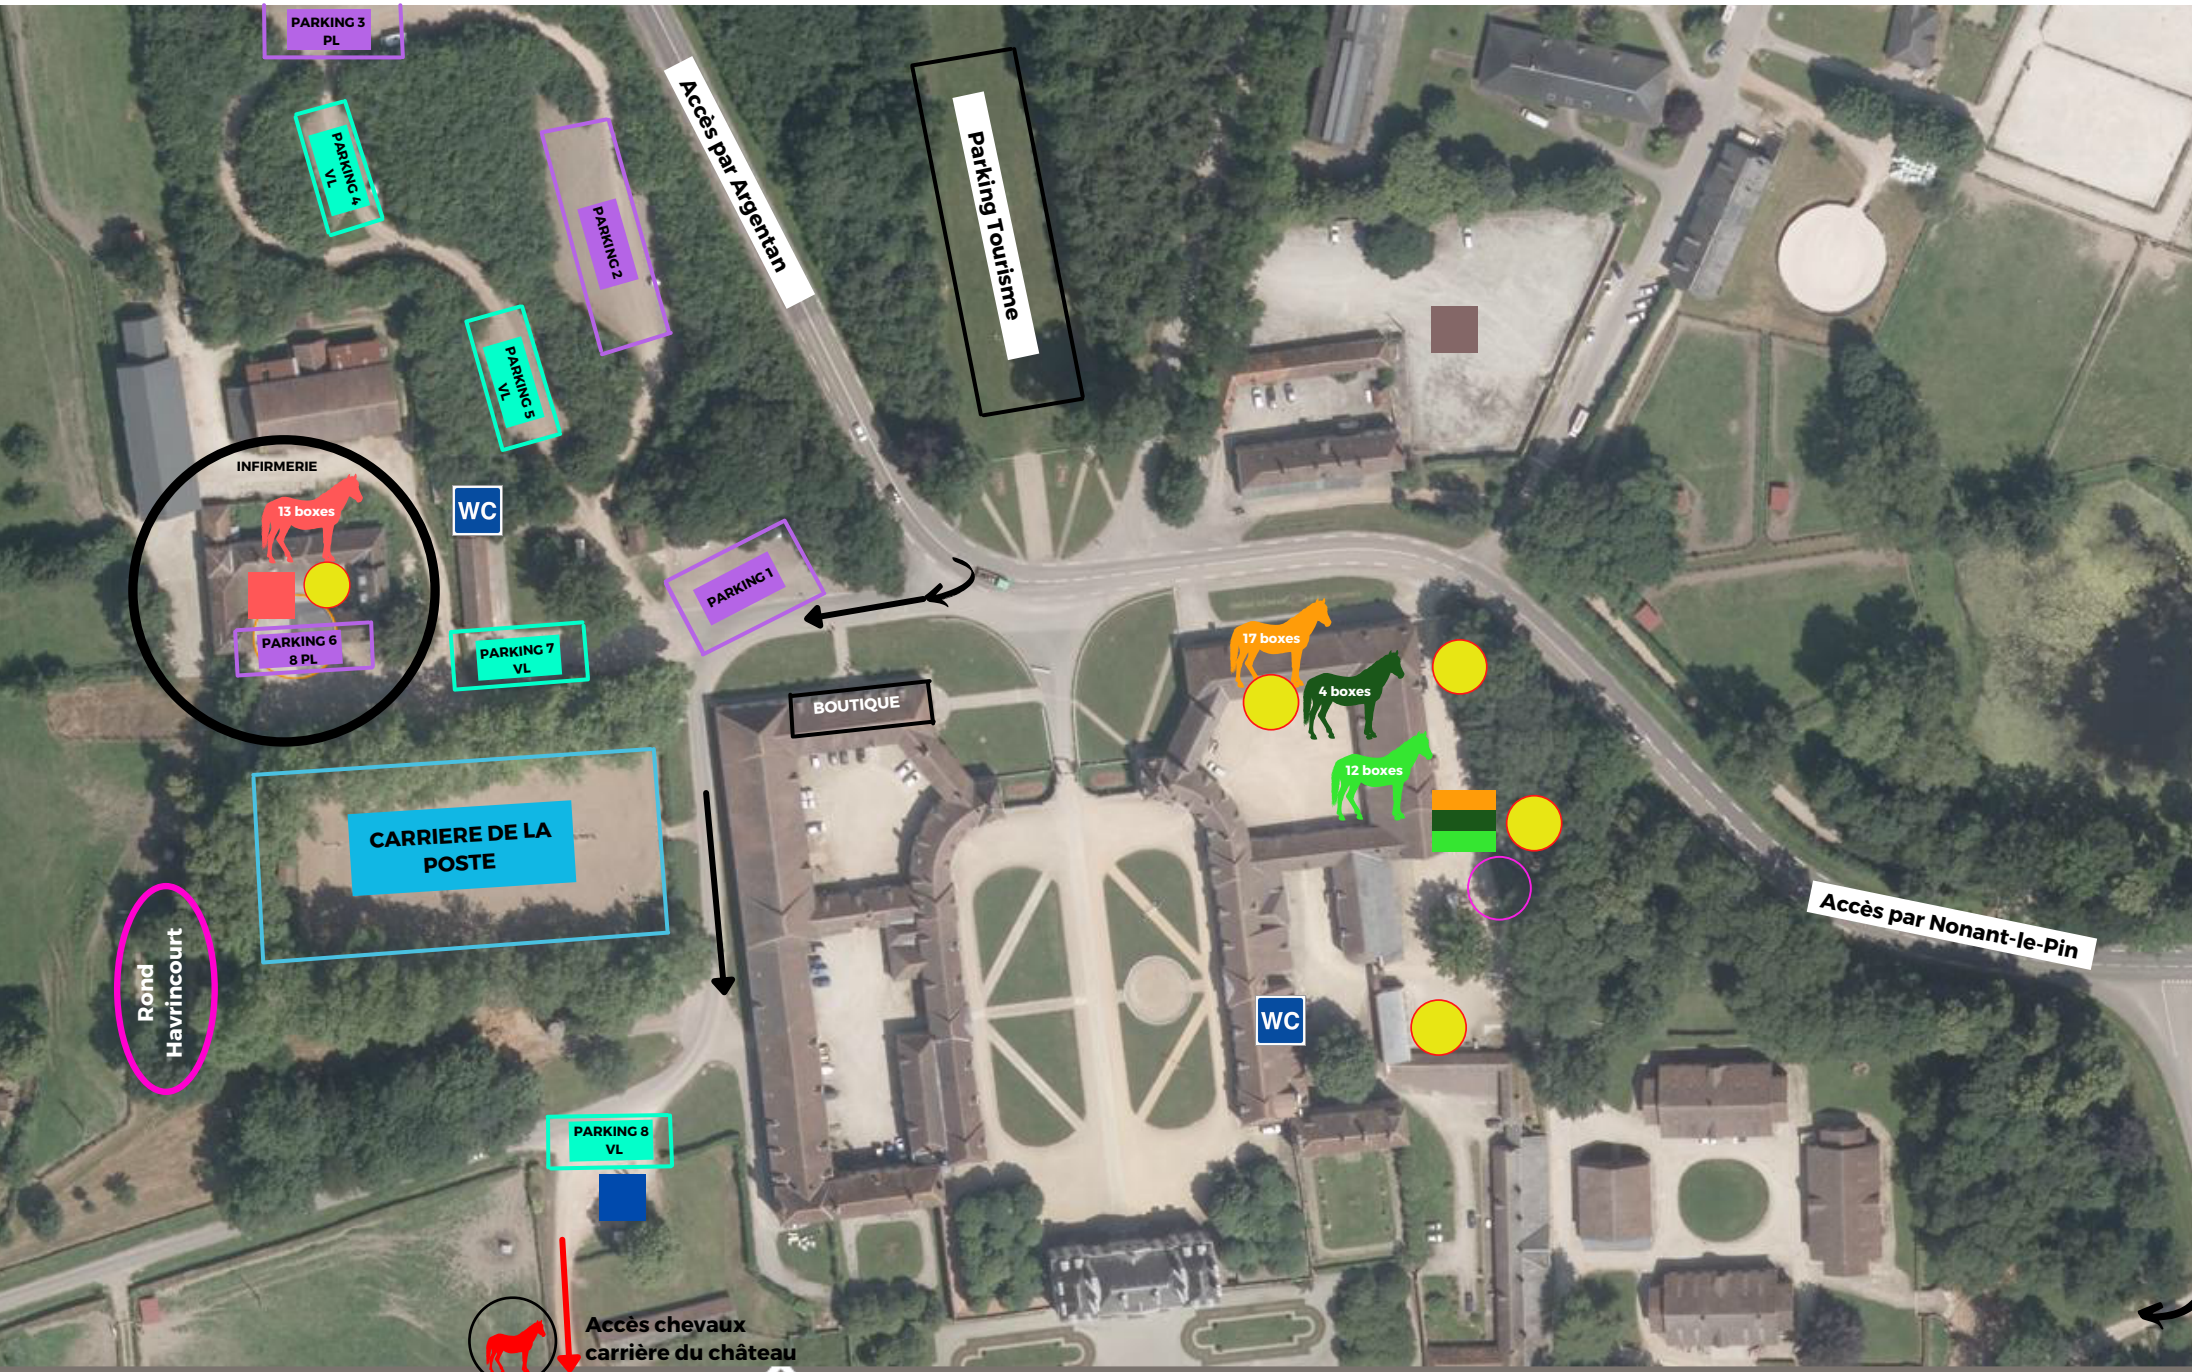

# Plan du site - Compétiteurs

-  **Ecurie 3: 17 boxes**
-  **Ecurie 6: 12 boxes**
-  **Extérieur écurie 6: 4 boxes**
-  **Parking écuries 3, 6 et 6 ext**  
Dimensions:
-  **Infirmierie: 13 boxes**
-  **Parking infirmerie**  
Dimensions: 33x22
-  **Parking complémentaire**  
Dimensions: 22x25
- TOTAL boxes: 46**
-  **Accès camions**
-  **Parking complémentaire**
-  **Electricité**
-  **Rond de longe**
-  **Rond d'havrincourt**
-  **Parkings poids lourds**
-  **Parkings véhicules légers**