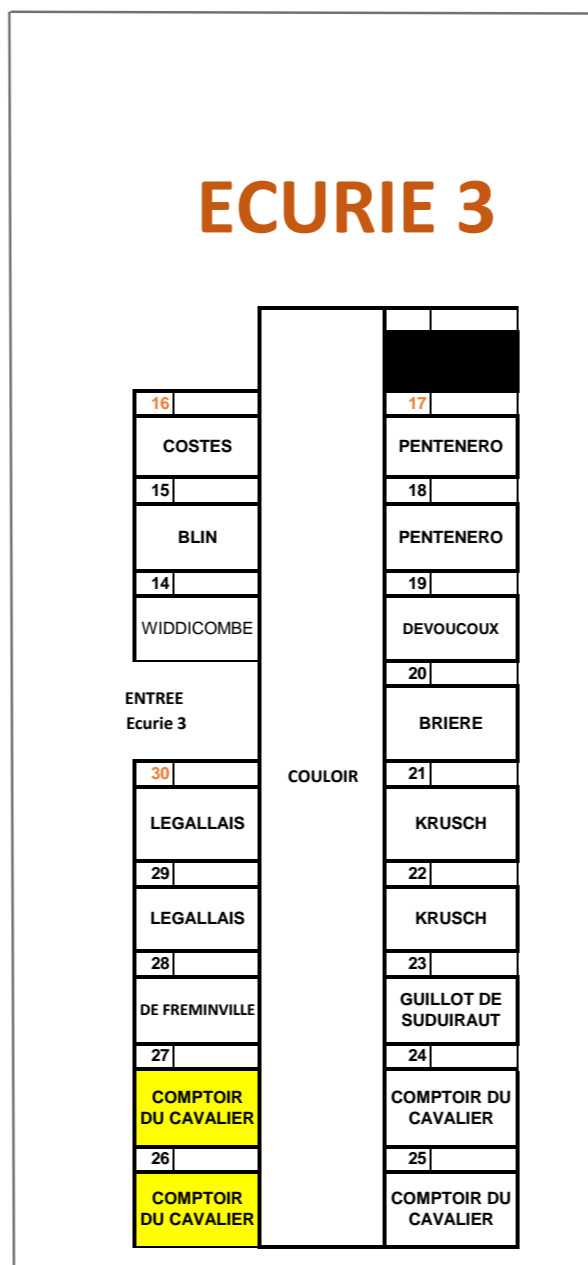

Dressage du 28 et 29 mai 2022

PLAN DE BOXES Haras national du Pin

MERCI DE TENIR VOS CHIENS EN LAISSE

MERCI DE RAMASSER LES DEJECTIONS
DE VOS ANIMAUX

Contact boxes : 06.84.64.05.37