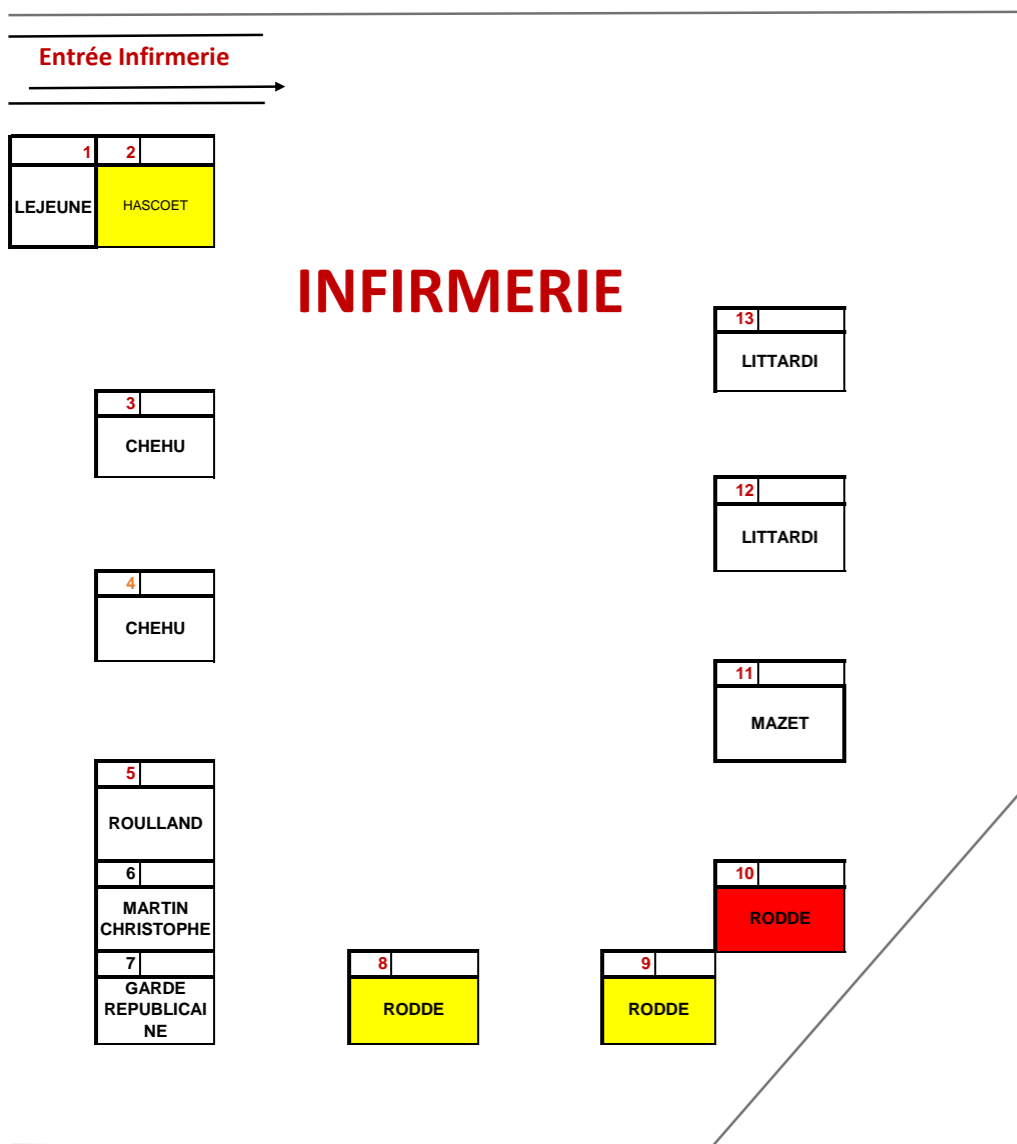

Dressage du 28 et 29 mai 2022

PLAN DE BOXES Haras national du Pin

MERCI DE TENIR VOS CHIENS EN LAISSE

MERCI DE RAMASSER LES DEJECTIONS
DE VOS ANIMAUX

Contact boxes : 06.84.64.05.37