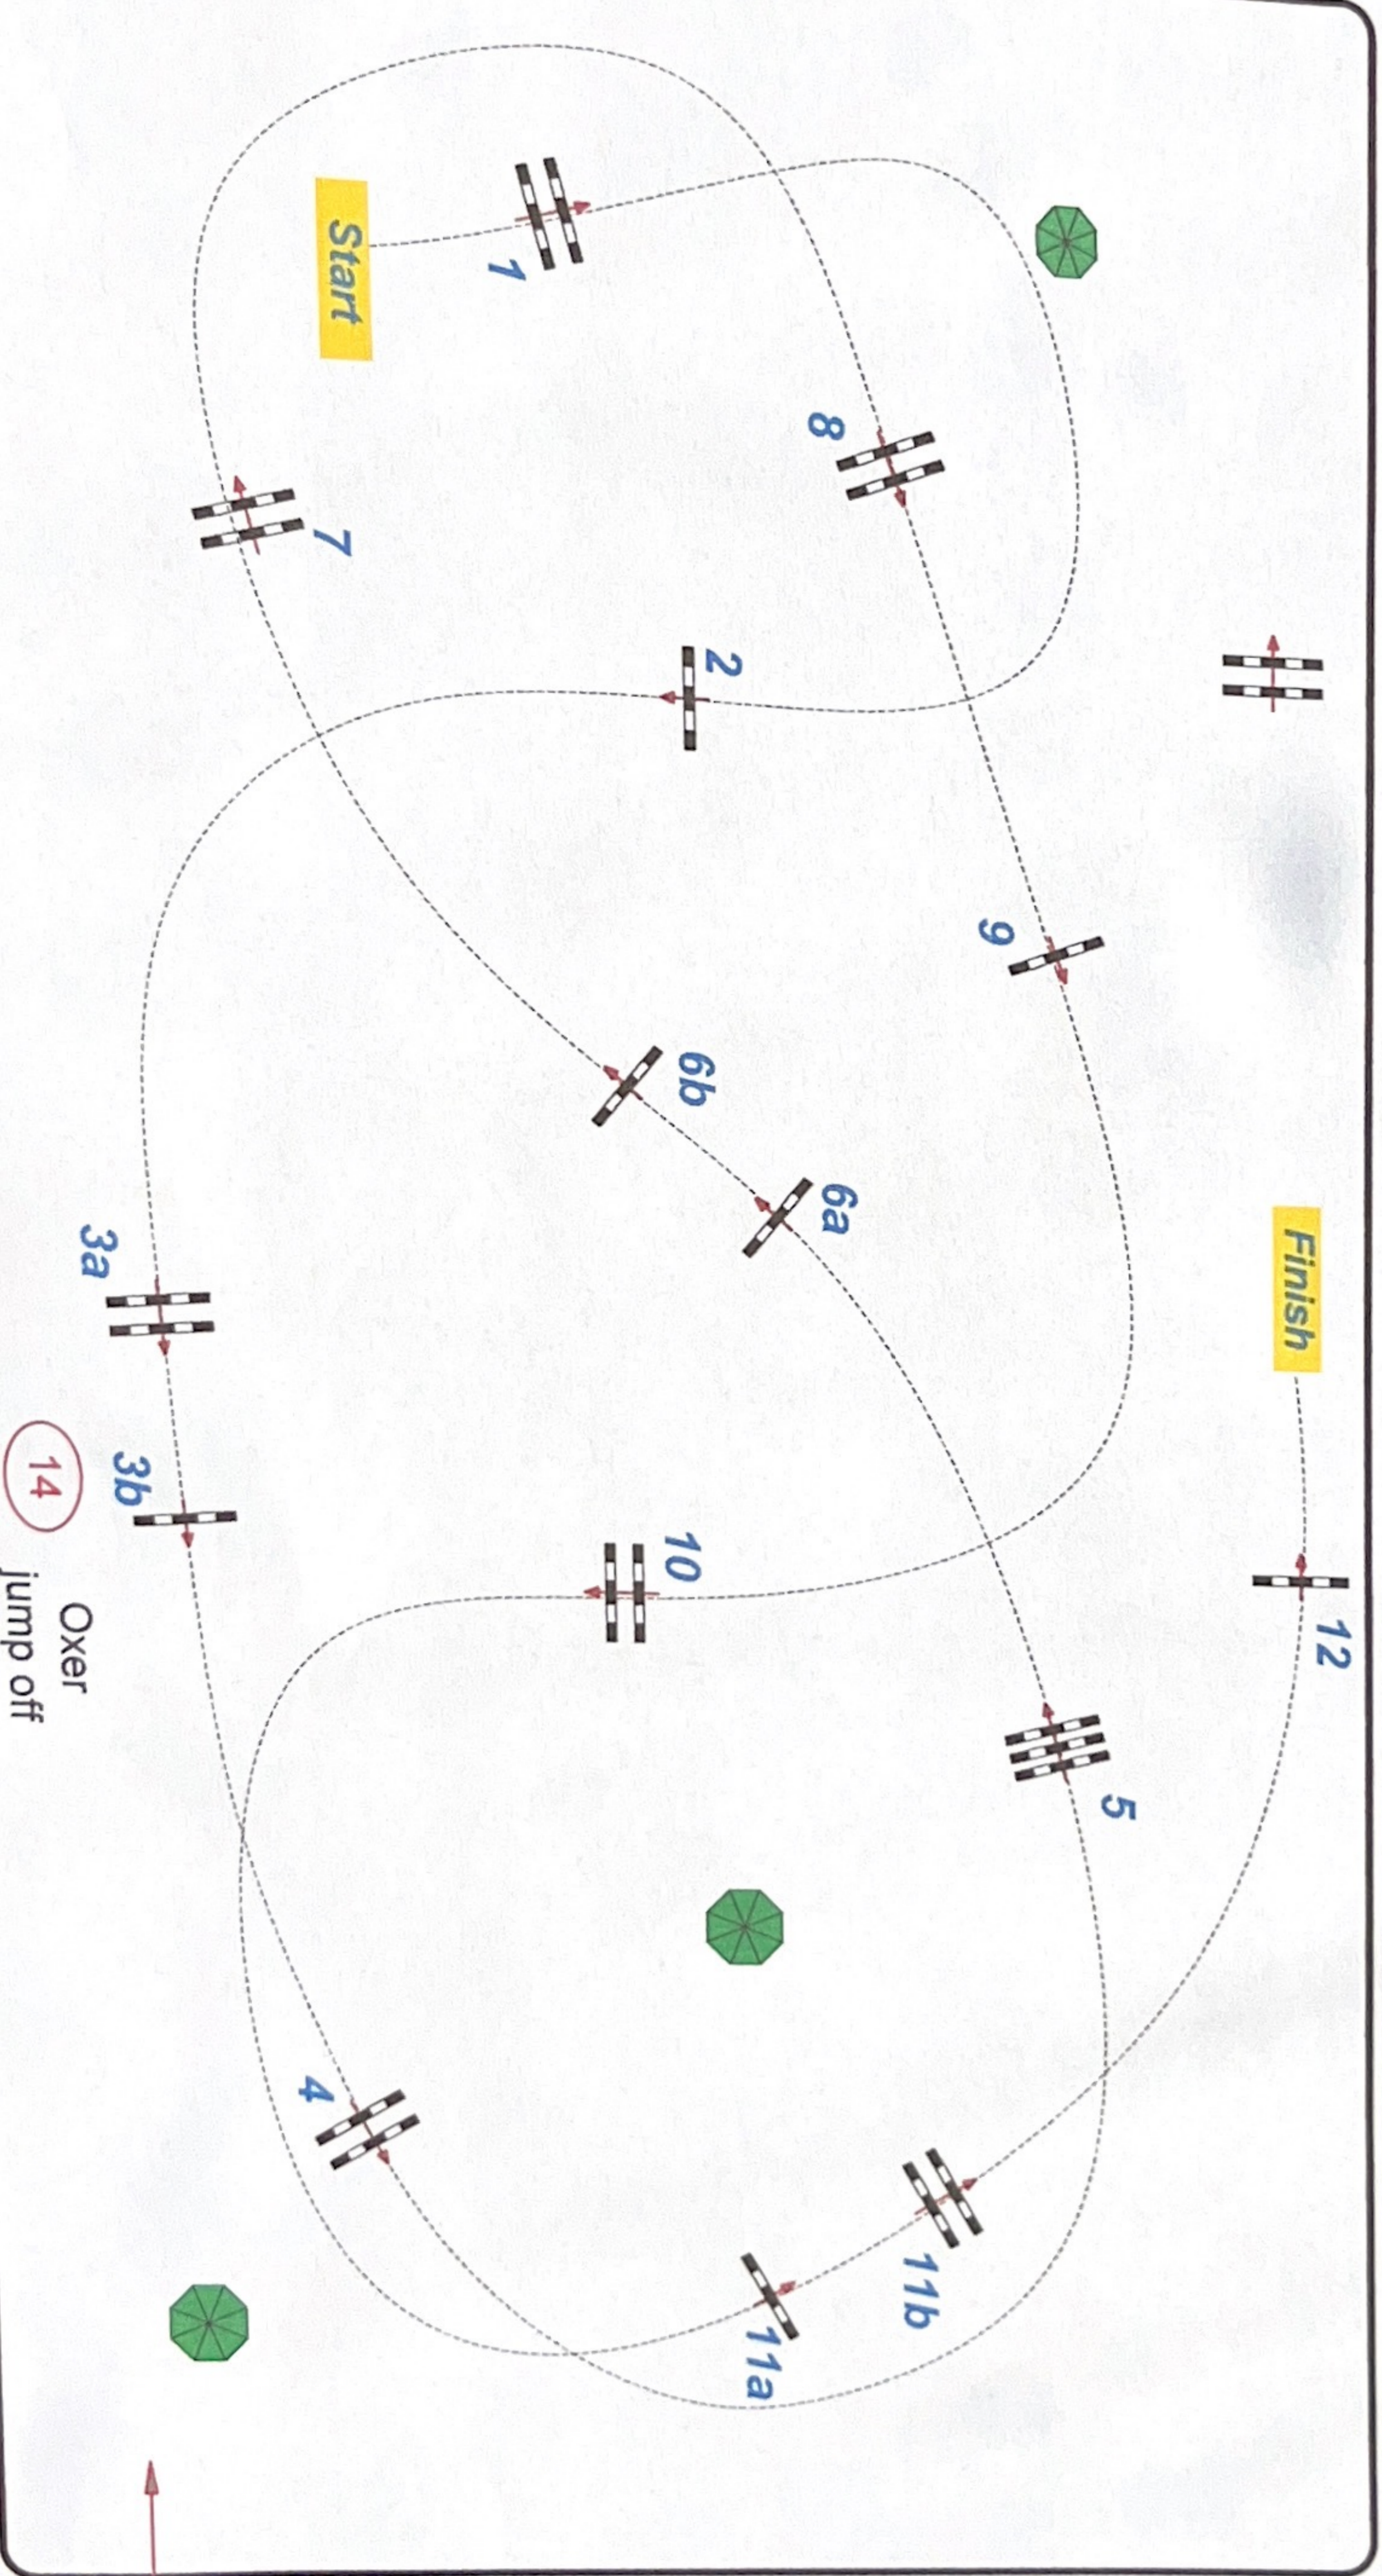

# Le Touquet

8 / 9 / 10 Juillet 2022

Challenge Amateur

FEDERATION FRANÇAISE  
D'ÉQUITATION

Class No.: 12

Grand - Prix Ama 1

Barème A au chrono + barrage au chrono dimanche 10 juillet 2022

Start: 0:00

Table: A  
National RG:  
FEI RG / Art. 238.2.1  
Height: 1,20 m

Speed: 350 m/min  
Length: 0 m  
Time allowed: 0 sec  
Time limit: 0 sec

Obstacles: 12  
Efforts: 15  
Penalty sec:  
Closed combination:

**9 - 10 - 11b - 6a 6b - 1 - 2 - 14**

JURY

Course Designer  
**Arnaud Bazin**  
Léo Gertrudes