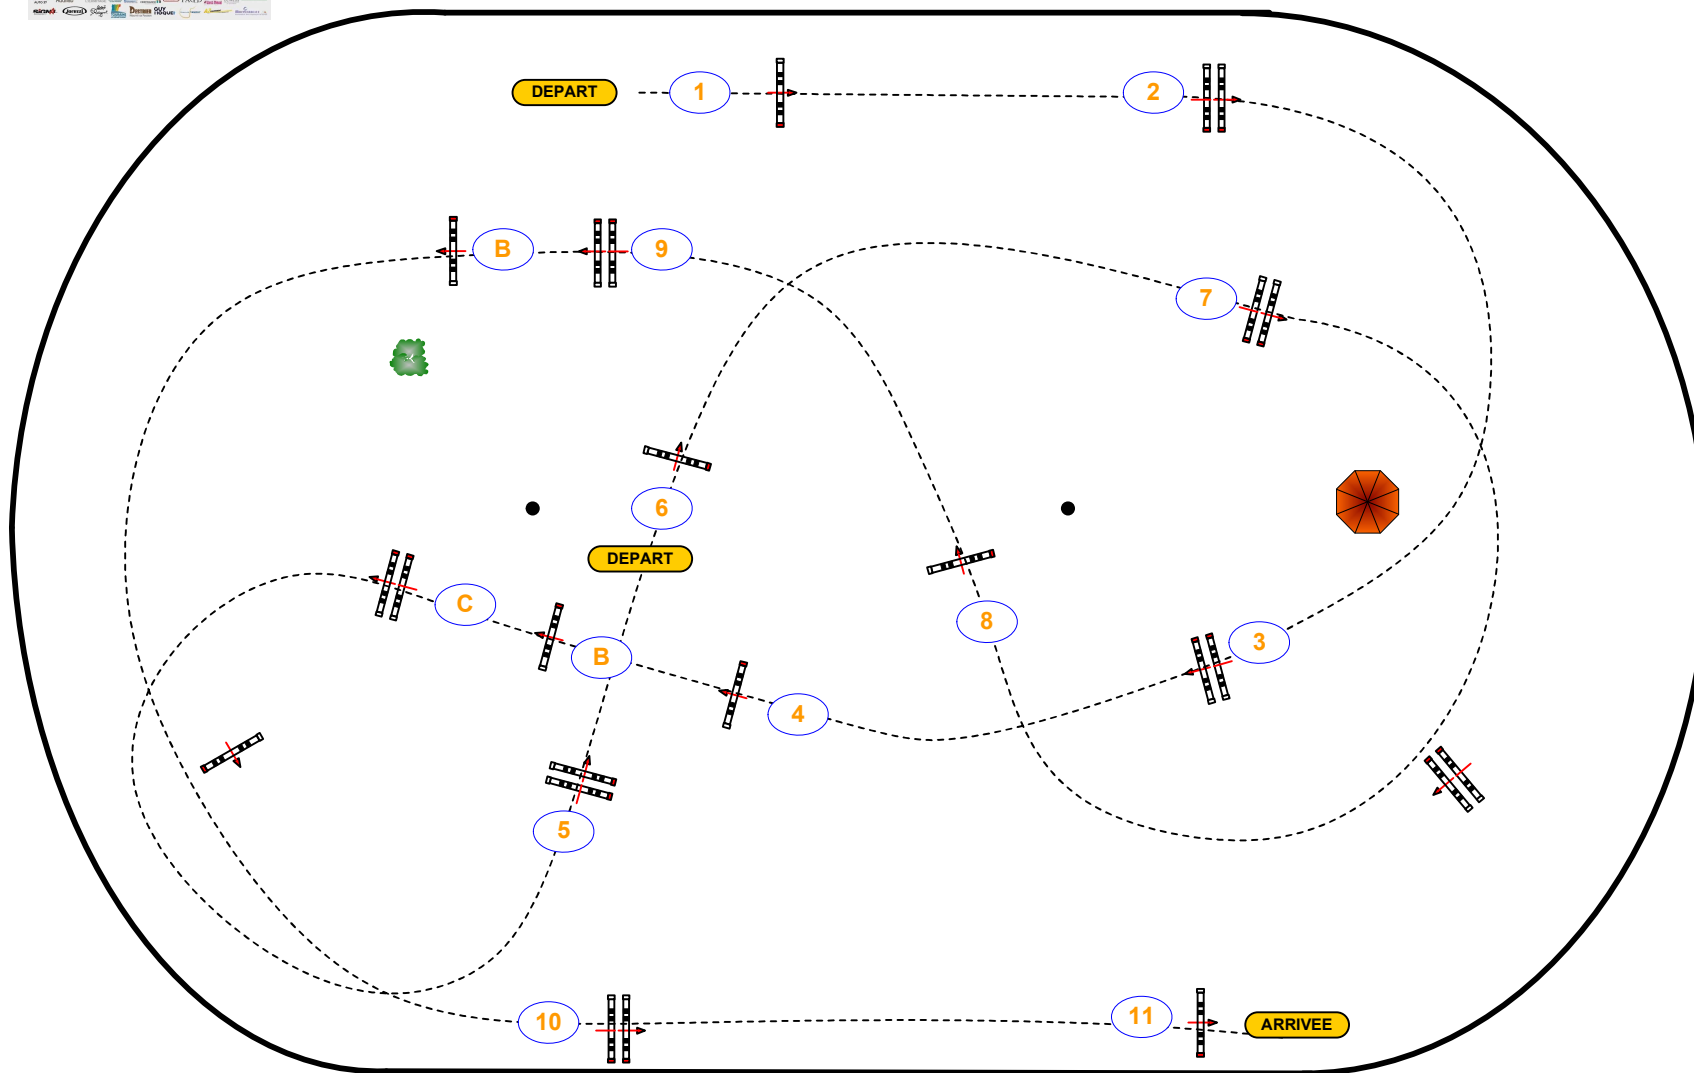

# Tours – Notre Dame d’Océ

23 au 25 Septembre 2022

Jumptimer.winjump.fr

Epreuve No.: 12

Pro 3 Grand Prix

BAREME A TEMPS DIFFERE

dimanche 25 septembre 2022

Start: 10:15

Table: A  
National RG:  
FEI RG / Art. 238.2.2.1  
Hauteur: 1.25 m

**Vitesse: 350 m/min**

Distance: 0 m  
Temps accordé: 0 sec  
Temps Limite: 0 sec

Obstacles: 11  
Efforts: 14  
Penalty sec  
Closed combination:

## 1ERE PHASE:

Distance: 230 m  
Temps accordé: 40 sec  
Temps Limite: 80 sec

## 2NDE PHASE:

Distance: 260 m  
Temps accordé: 45 sec  
Temps Limite: 90 sec

**Julien FERRAND**

+33 6 45 94 48 83