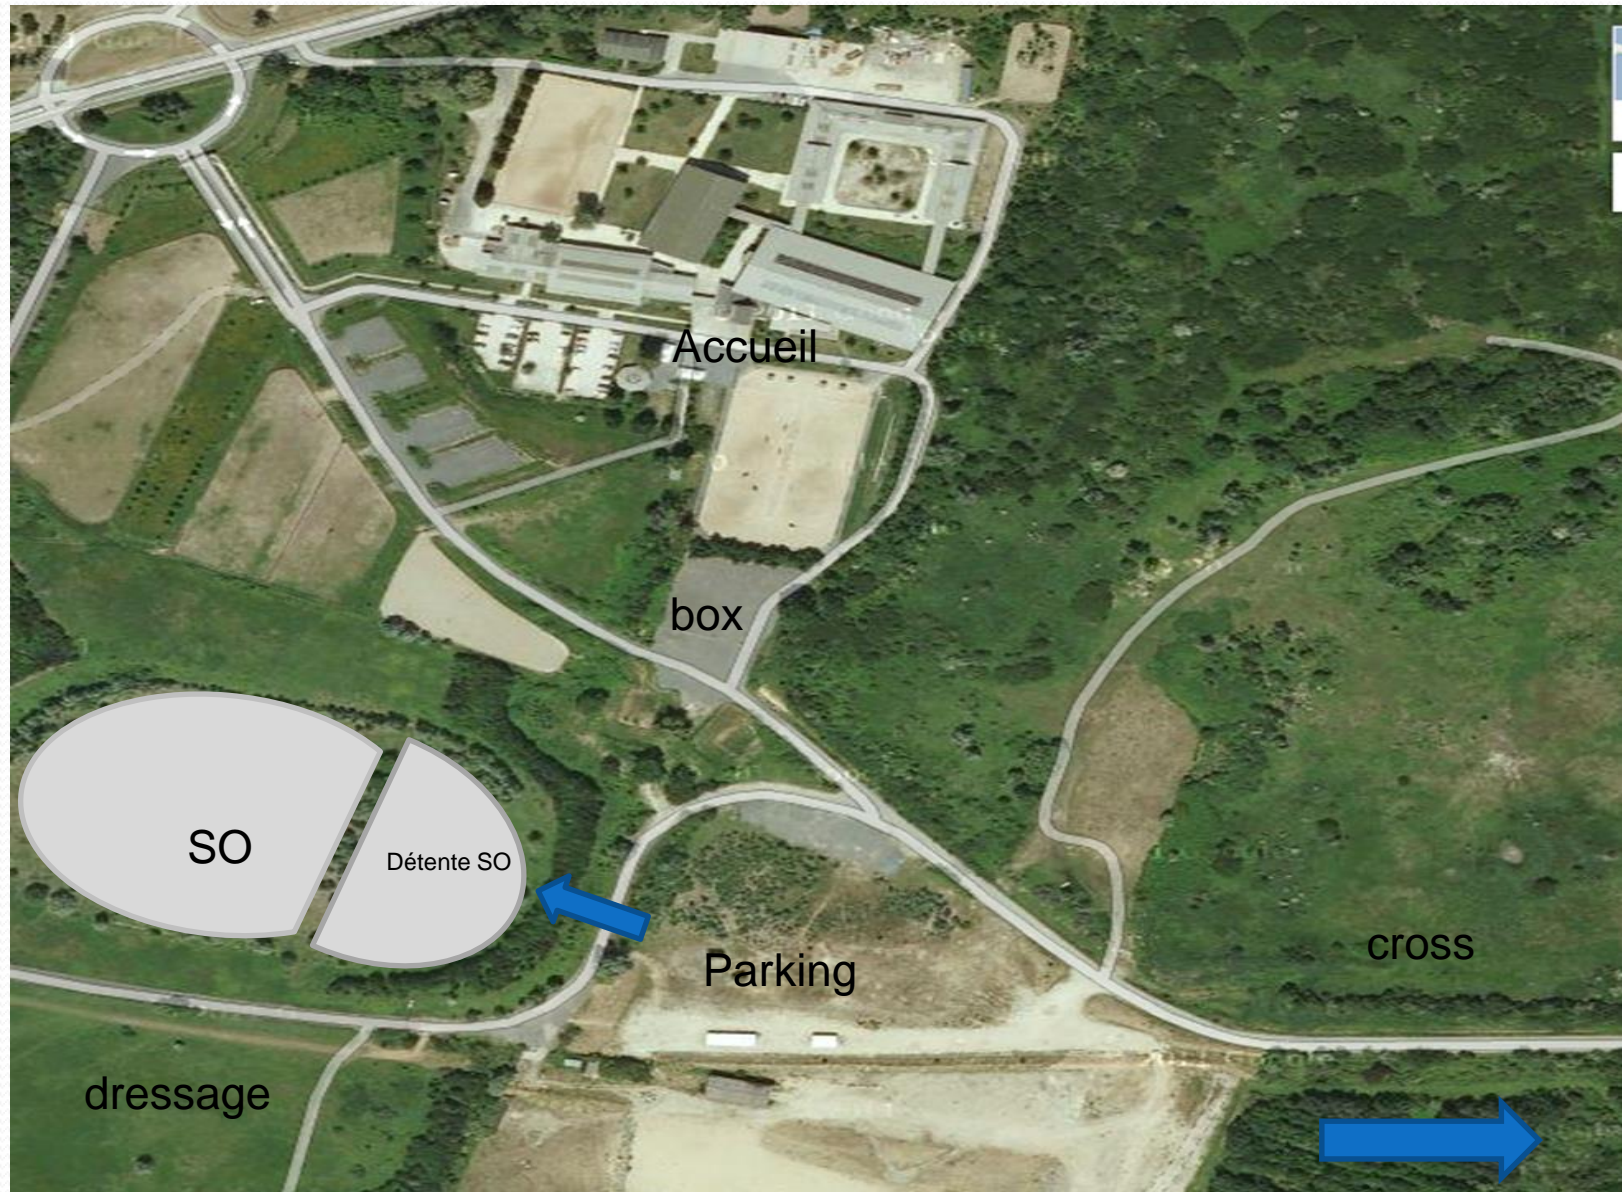

Plan du Centre Equestre

1 - Entrée camions & vans
Voitures Cavaliers
Samedi 7h 30
Dimanche 6h 30
Interphone à droite
« sécurité-gardien »

2 - Parking camions & vans

3- Box location

4 -Accueil - Restauration

5 - Carrières de dressage

6 - Carrière CSO

7- Détente CSO

8 - Cross

Centre Equestre de la base de loisirs de Jablines-Annet, 77450 Jablines

Tél. 01.60.26.49.99 -

Plan du Centre Equestre -Carrière SO

Accès aux Carrières de dressage

Accès au Cross