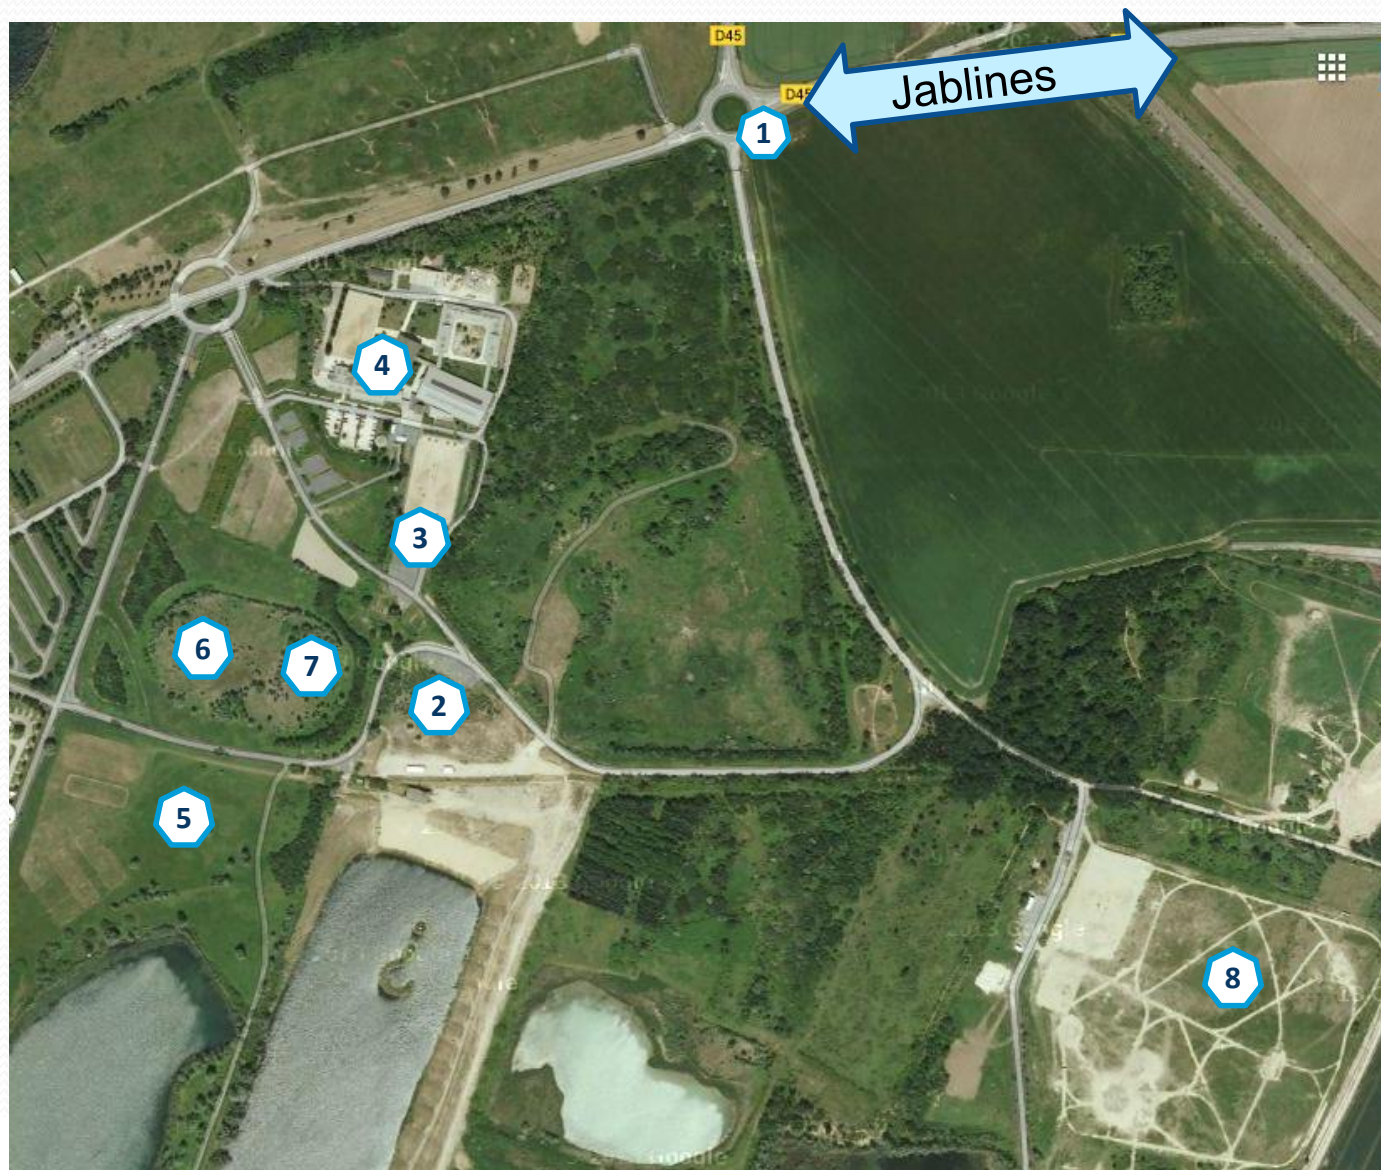

Plan du Centre Equestre

1 - Entrée camions & vans
Voitures Cavaliers
Samedi 7h 30
Dimanche 6h 30
Interphone à droite
« sécurité-gardien »

2 - Parking camions & vans

3- Box location

4 -Accueil - Restauration

5 - Carrières de dressage

6 - Carrière CSO

7- Détente CSO

8 - Cross

Centre Equestre de la base de loisirs de Jablines-Annet, 77450 Jablines

Tél. 01.60.26.49.99 -

Plan du Centre Equestre -Carrière SO

Accès aux Carrières de dressage

Accès au Cross