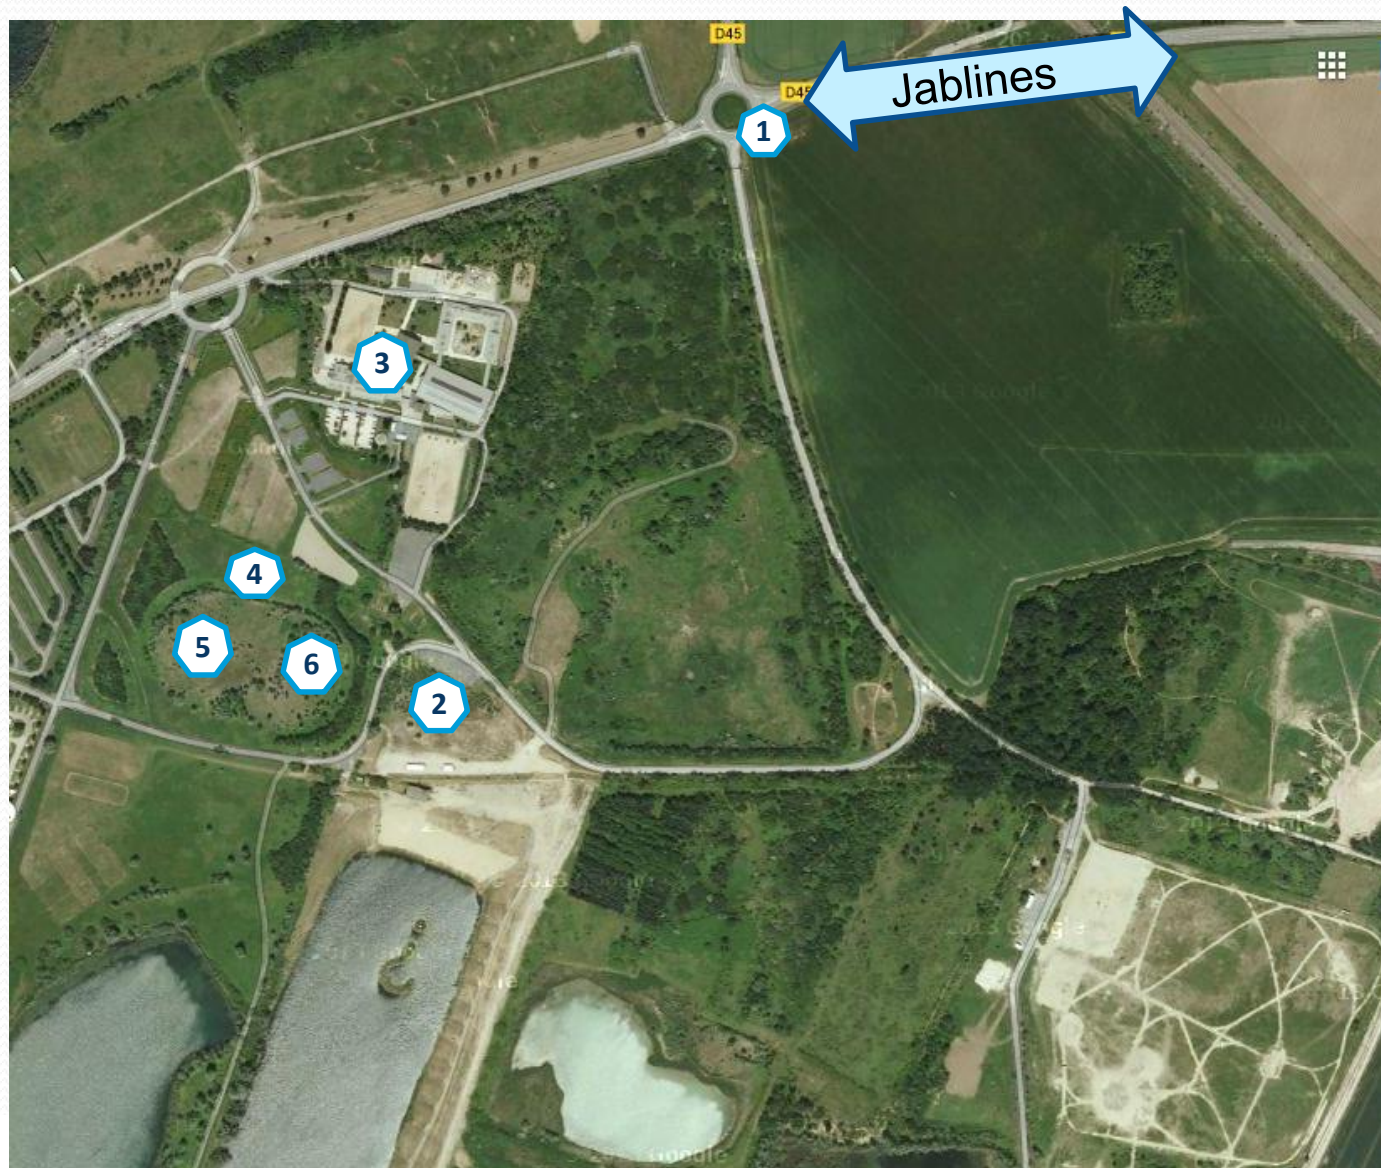

Plan du Centre Equestre

1 - Entrée camions & vans
Voitures Cavaliers
Dimanche 11 h 00
Interphone à droite
« sécurité-gardien »

2 - Parking camions & vans

3 - Restauration

4 - Accueil

5 - Carrières de dressage