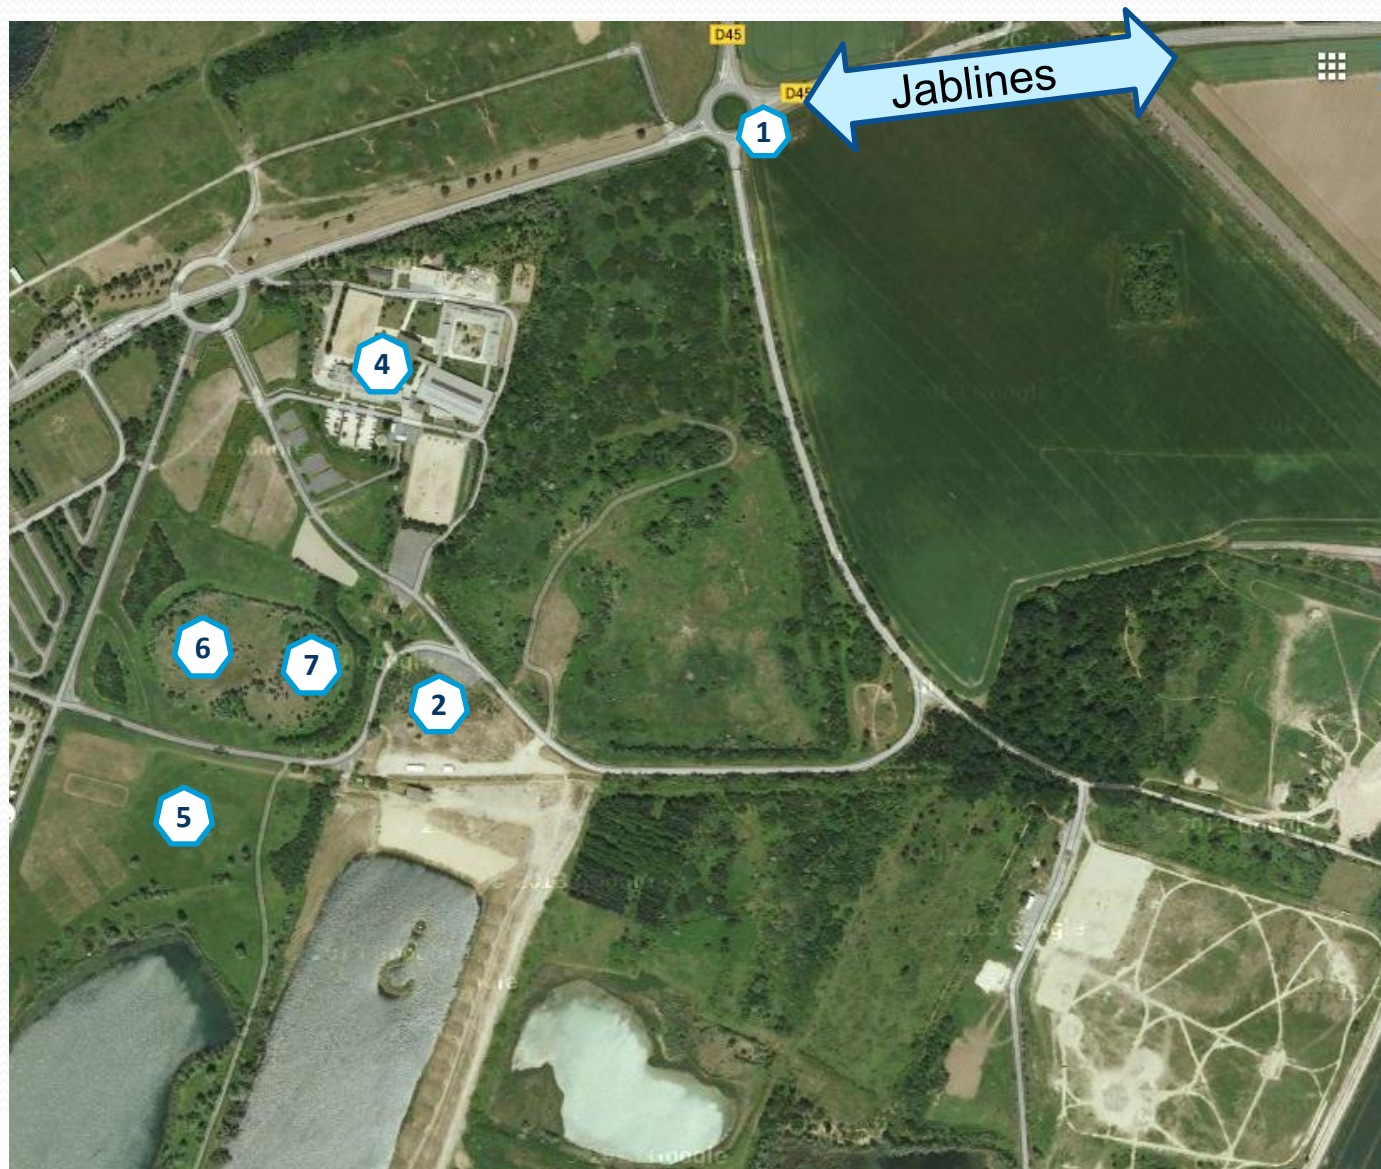

Plan du Centre Equestre

1 - Entrée camions & vans
Voitures Cavaliers
Dimanche 8 h 00
Interphone à droite
« sécurité-gardien »

2 - Parking camions & vans

4 - Accueil - Restauration
Retrait des dossards

5 - Carrières de dressage