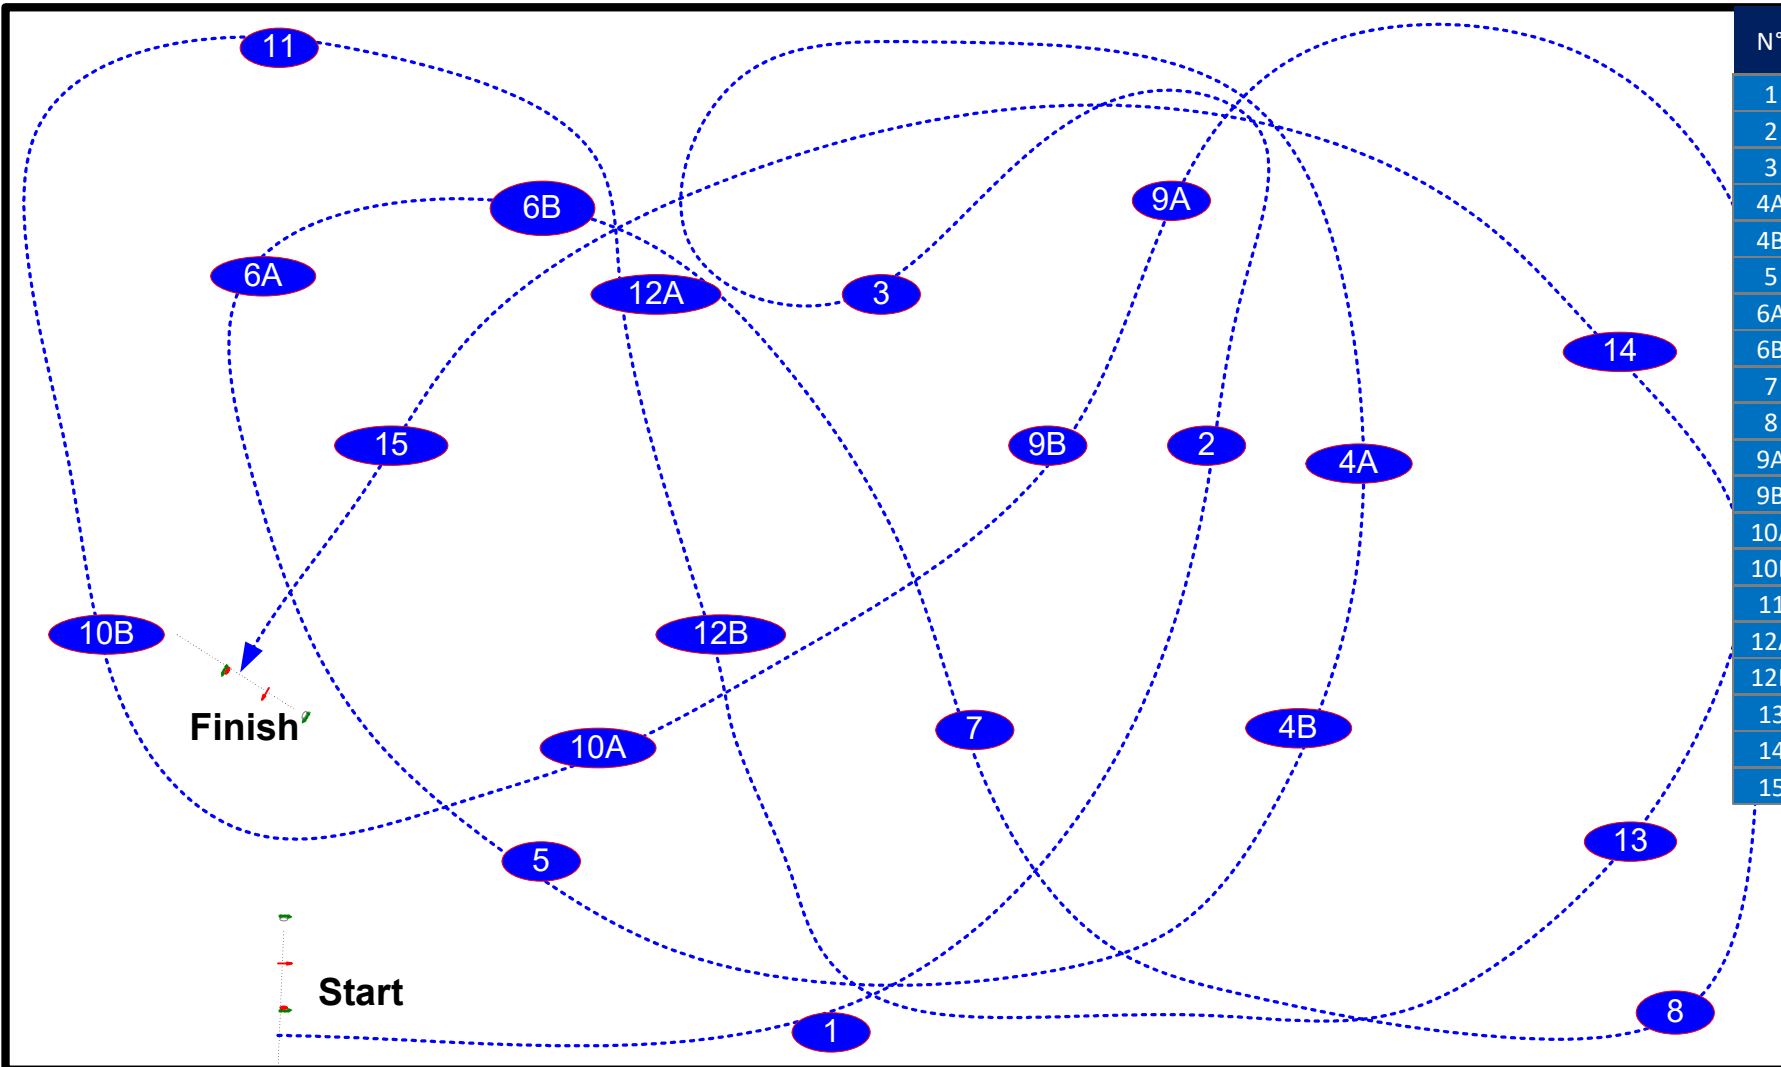

DERBY EVENTING ET DERBY CROSS

Amateur 4 / Club Elite / As Poney 2= 1000 m

Fanions = *BLEUS*

Vitesse = 410 m/min

Temps = 2 min 27 sec

| N° | Obstacle | ASP 2 | CLUB ELITE |
|-----|-----------------|-------|----------------|
| 1 | Vertical | OUI | OUI |
| 2 | Oxer | OUI | OUI |
| 3 | Maison | OUI | OUI |
| 4A | Haie | OUI | OUI |
| 4B | Dome | OUI | OUI |
| 5 | Vertical | OUI | OUI |
| 6A | Coffre | OUI | OUI |
| 6B | Maison | OUI | OUI |
| 7 | Charrette | OUI | OUI |
| 8 | Delta | OUI | OUI |
| 9A | La planque | OUI | OUI |
| 9B | Le directionnel | OUI | NON |
| 10A | Vertical | OUI | OUI |
| 10B | Maison | OUI | OUI |
| 11 | Coffre | OUI | OUI |
| 12A | Coffre | OUI | OUI |
| 12B | Directionnel | OUI | OUI |
| 13 | Barre en A | OUI | OUI |
| 14 | Barre en A | OUI | NON |
| 15 | Vertical | OUI | OUI |

DERBY EVENTING ET DERBY CROSS

Club 1 / Poney Elite = 800 m

Fanions = MARRONS

Vitesse = 400 m/min

Temps = 2 min

| N° | Club 1 P Elite |
|----|-------------------|
| 1 | Vertical |
| 2 | Oxer |
| 3 | La planque |
| 4 | Le vertical |
| 5A | La planque |
| 5B | Coffre |
| 5C | La maison |
| 6 | Haie |
| 7 | Coffre |
| 8 | Vertical |
| 9A | Coffre |
| 9B | Planque |
| 9C | Pointe |
| 10 | Coffre |
| 11 | Haie |
| 12 | Vertical |

DERBY EVENTING ET DERBY CROSS

Club 2 / Poney 1 = 700 m

Fanions = ROUGES

Vitesse = 380 m/min

Temps = 1 min 51 sec

| N° | Club 2 Poney 1 |
|----|-------------------|
| 1 | Vertical |
| 2 | Oxer |
| 3 | Dome |
| 4 | Planque |
| 5A | Vertical |
| 5B | Dome |
| 6 | Maison |
| 7A | Coffre |
| 7B | Directionnel |
| 8 | Haie |
| 9 | Vertical |
| 10 | Directionnel |
| 11 | Planque |
| 12 | Vertical |

DERBY EVENTING ET DERBY CROSS

Poney 2= 550 m

Fanions = VERTS

Vitesse = 330 m/min

Temps = 1 min 40 sec

| N° | Poney 2 |
|----|---------------|
| 1 | Vertical |
| 2 | Oxer |
| 3 | Dome |
| 4 | Dome |
| 5 | Vertical |
| 6 | Haie |
| 7 | Maison Rouge |
| 8 | Barre en A |
| 9 | Quart de rond |
| 10 | Vertical |