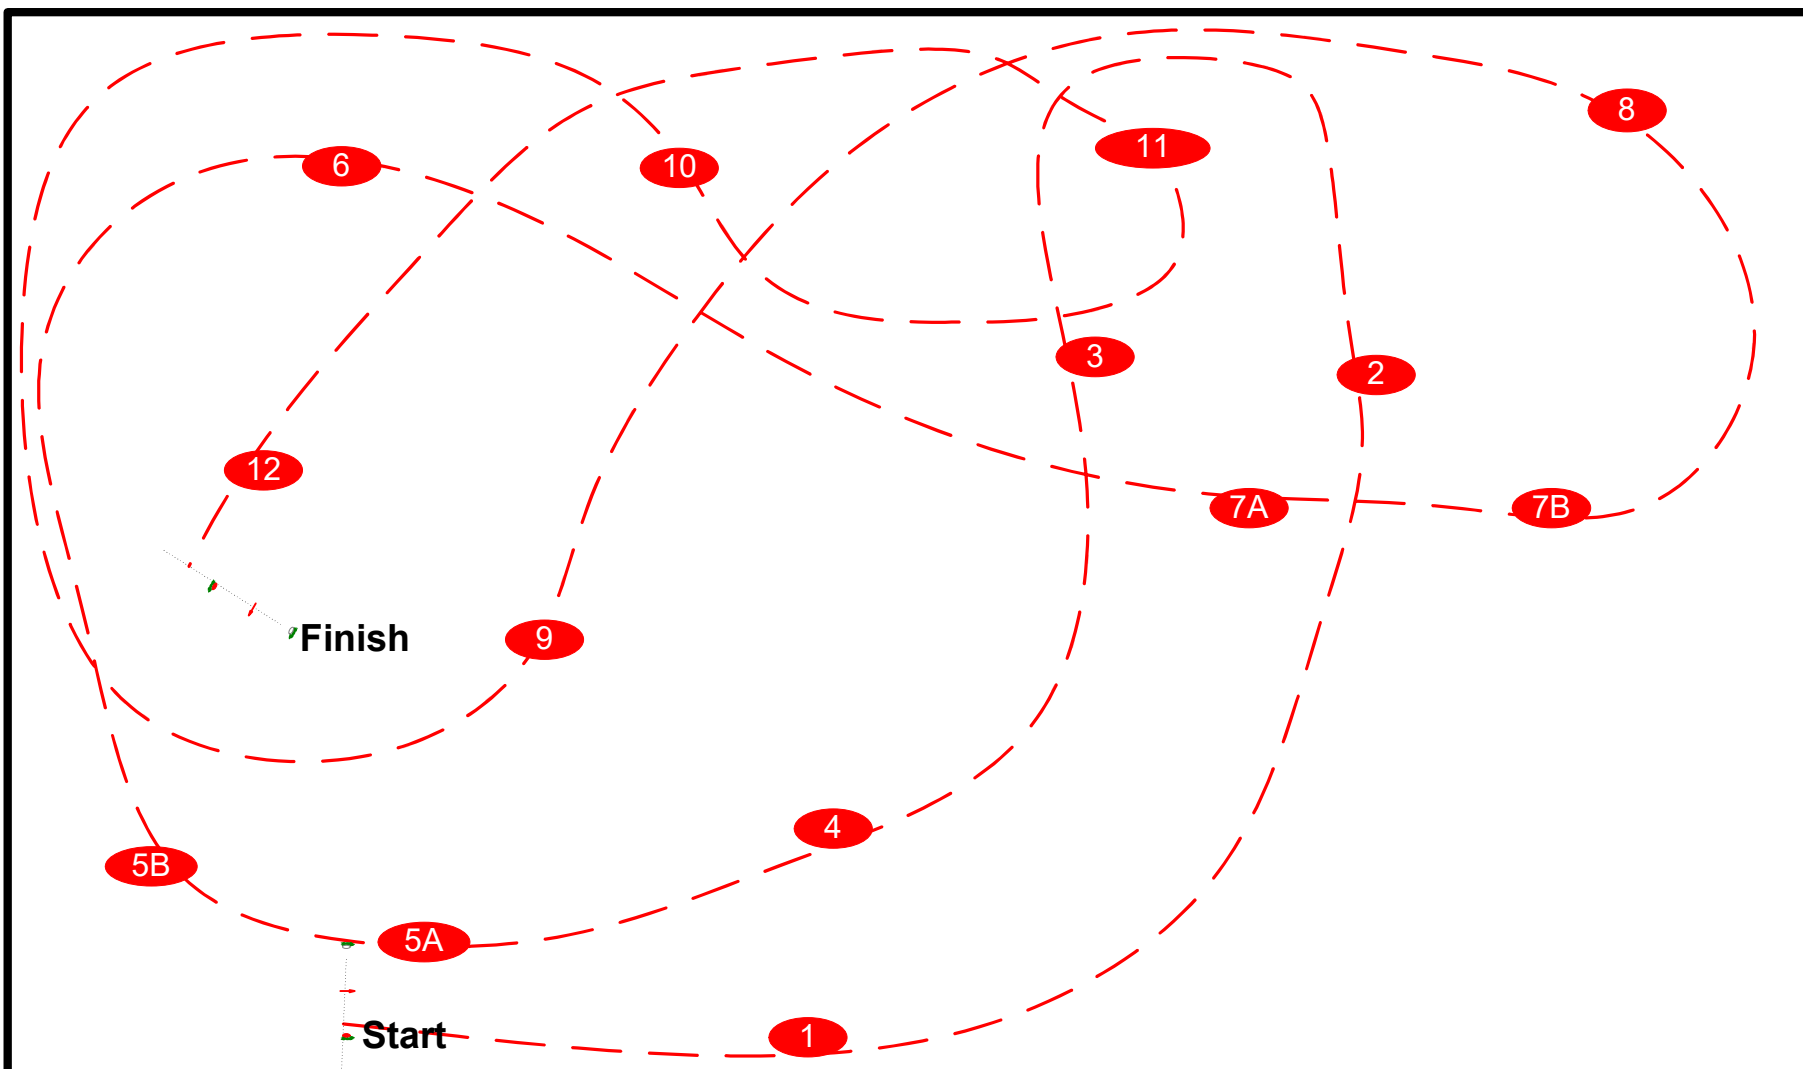

DERBY EVENTING ET DERBY CROSS

Amateur 4 / Club Elite / As Poney 2= 1000 m

Fanions = *BLEUS*

Vitesse = 410 m/min

Temps = 2 min 27 sec

| N° | Obstacle | ASP 2 | CLUB ELITE |
|-----|-----------------|-------|----------------|
| 1 | Vertical | OUI | OUI |
| 2 | Oxer | OUI | OUI |
| 3 | Maison | OUI | OUI |
| 4A | Haie | OUI | OUI |
| 4B | Dome | OUI | OUI |
| 5 | Vertical | OUI | OUI |
| 6A | Coffre | OUI | OUI |
| 6B | Maison | OUI | OUI |
| 7 | Charrette | OUI | OUI |
| 8 | Delta | OUI | OUI |
| 9A | La planque | OUI | OUI |
| 9B | Le directionnel | OUI | NON |
| 10A | Vertical | OUI | OUI |
| 10B | Maison | OUI | OUI |
| 11 | Coffre | OUI | OUI |
| 12A | Coffre | OUI | OUI |
| 12B | Directionnel | OUI | OUI |
| 13 | Barre en A | OUI | OUI |
| 14 | Barre en A | OUI | NON |
| 15 | Vertical | OUI | OUI |

DERBY EVENTING ET DERBY CROSS

Club 1 / Poney Elite = 800 m

Fanions = MARRONS

Vitesse = 400 m/min

Temps = 2 min

| N° | Club 1 P Elite |
|----|-------------------|
| 1 | Vertical |
| 2 | Oxer |
| 3 | La planque |
| 4 | Le vertical |
| 5A | La planque |
| 5B | Coffre |
| 5C | La maison |
| 6 | Haie |
| 7 | Coffre |
| 8 | Vertical |
| 9A | Coffre |
| 9B | Planque |
| 9C | Pointe |
| 10 | Coffre |
| 11 | Haie |
| 12 | Vertical |

DERBY EVENTING ET DERBY CROSS

Club 2 / Poney 1 = 700 m

Fanions = ROUGES

Vitesse = 380 m/min

Temps = 1 min 51 sec

| N° | Club 2 Poney 1 |
|----|-------------------|
| 1 | Vertical |
| 2 | Oxer |
| 3 | Dome |
| 4 | Planque |
| 5A | Vertical |
| 5B | Dome |
| 6 | Maison |
| 7A | Coffre |
| 7B | Directionnel |
| 8 | Haie |
| 9 | Vertical |
| 10 | Directionnel |
| 11 | Planque |
| 12 | Vertical |

DERBY EVENTING ET DERBY CROSS

Poney 2= 550 m

Fanions = VERTS

Vitesse = 330 m/min

Temps = 1 min 40 sec

| N° | Poney 2 |
|----|---------------|
| 1 | Vertical |
| 2 | Oxer |
| 3 | Dome |
| 4 | Dome |
| 5 | Vertical |
| 6 | Haie |
| 7 | Maison Rouge |
| 8 | Barre en A |
| 9 | Quart de rond |
| 10 | Vertical |