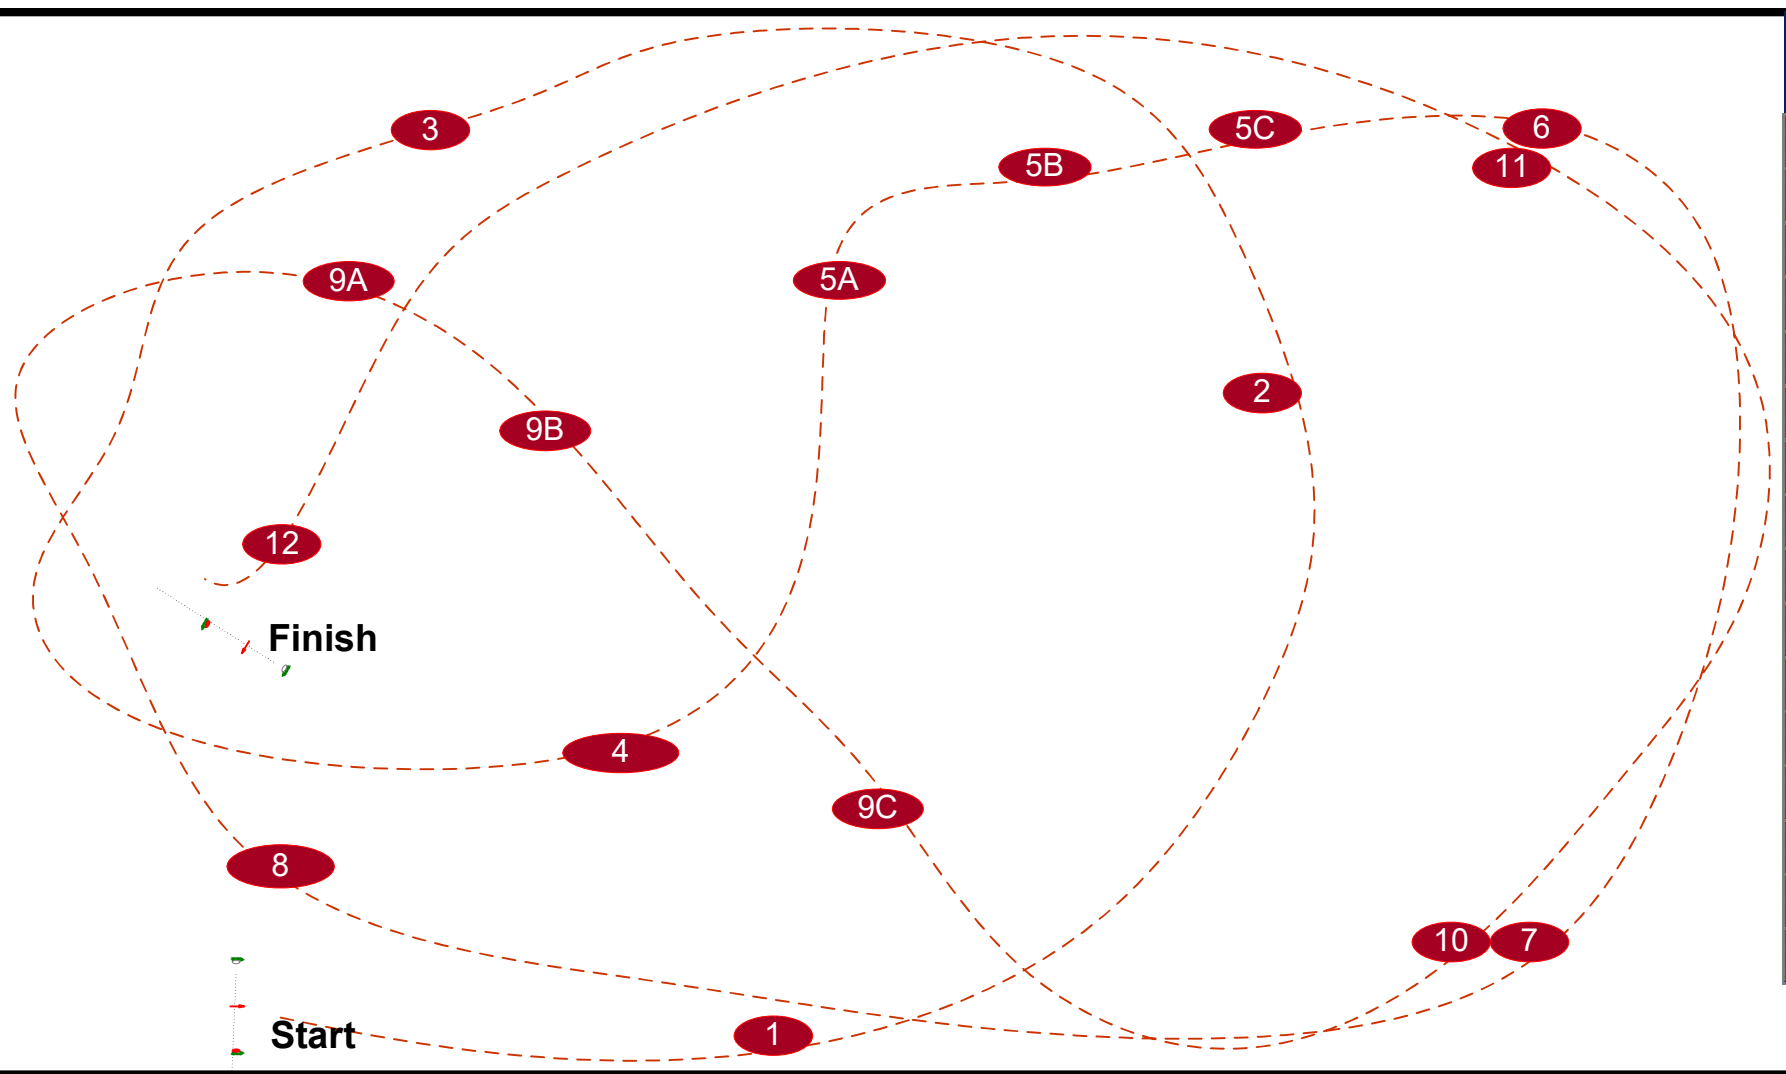

DERBY EVENTING ET DERBY CROSS

Amateur 4 / Club Elite / As Poney 2= 1000 m

Fanions = *BLEUS*

Vitesse = 410 m/min

Temps = 2 min 27 sec

| N° | Obstacle | ASP 2 | CLUB ELITE |
|-----|-----------------|-------|----------------|
| 1 | Vertical | OUI | OUI |
| 2 | Oxer | OUI | OUI |
| 3 | Maison | OUI | OUI |
| 4A | Haie | OUI | OUI |
| 4B | Dome | OUI | OUI |
| 5 | Vertical | OUI | OUI |
| 6A | Coffre | OUI | OUI |
| 6B | Maison | OUI | OUI |
| 7 | Charrette | OUI | OUI |
| 8 | Delta | OUI | OUI |
| 9A | La planque | OUI | OUI |
| 9B | Le directionnel | OUI | NON |
| 10A | Vertical | OUI | OUI |
| 10B | Maison | OUI | OUI |
| 11 | Coffre | OUI | OUI |
| 12A | Coffre | OUI | OUI |
| 12B | Directionnel | OUI | OUI |
| 13 | Barre en A | OUI | OUI |
| 14 | Barre en A | OUI | NON |
| 15 | Vertical | OUI | OUI |

DERBY EVENTING ET DERBY CROSS

Club 1 / Poney Elite = 800 m

Fanions = MARRONS

Vitesse = 400 m/min

Temps = 2 min

| N° | Club 1 P Elite |
|----|-------------------|
| 1 | Vertical |
| 2 | Oxer |
| 3 | La planque |
| 4 | Le vertical |
| 5A | La planque |
| 5B | Coffre |
| 5C | La maison |
| 6 | Haie |
| 7 | Coffre |
| 8 | Vertical |
| 9A | Coffre |
| 9B | Planque |
| 9C | Pointe |
| 10 | Coffre |
| 11 | Haie |
| 12 | Vertical |

DERBY EVENTING ET DERBY CROSS

Club 2 / Poney 1 = 700 m

Fanions = ROUGES

Vitesse = 380 m/min

Temps = 1 min 51 sec

| N° | Club 2 Poney 1 |
|----|-------------------|
| 1 | Vertical |
| 2 | Oxer |
| 3 | Dome |
| 4 | Planque |
| 5A | Vertical |
| 5B | Dome |
| 6 | Maison |
| 7A | Coffre |
| 7B | Directionnel |
| 8 | Haie |
| 9 | Vertical |
| 10 | Directionnel |
| 11 | Planque |
| 12 | Vertical |

DERBY EVENTING ET DERBY CROSS

Poney 2= 550 m

Fanions = VERTS

Vitesse = 330 m/min

Temps = 1 min 40 sec

| N° | Poney 2 |
|----|---------------|
| 1 | Vertical |
| 2 | Oxer |
| 3 | Dome |
| 4 | Dome |
| 5 | Vertical |
| 6 | Haie |
| 7 | Maison Rouge |
| 8 | Barre en A |
| 9 | Quart de rond |
| 10 | Vertical |