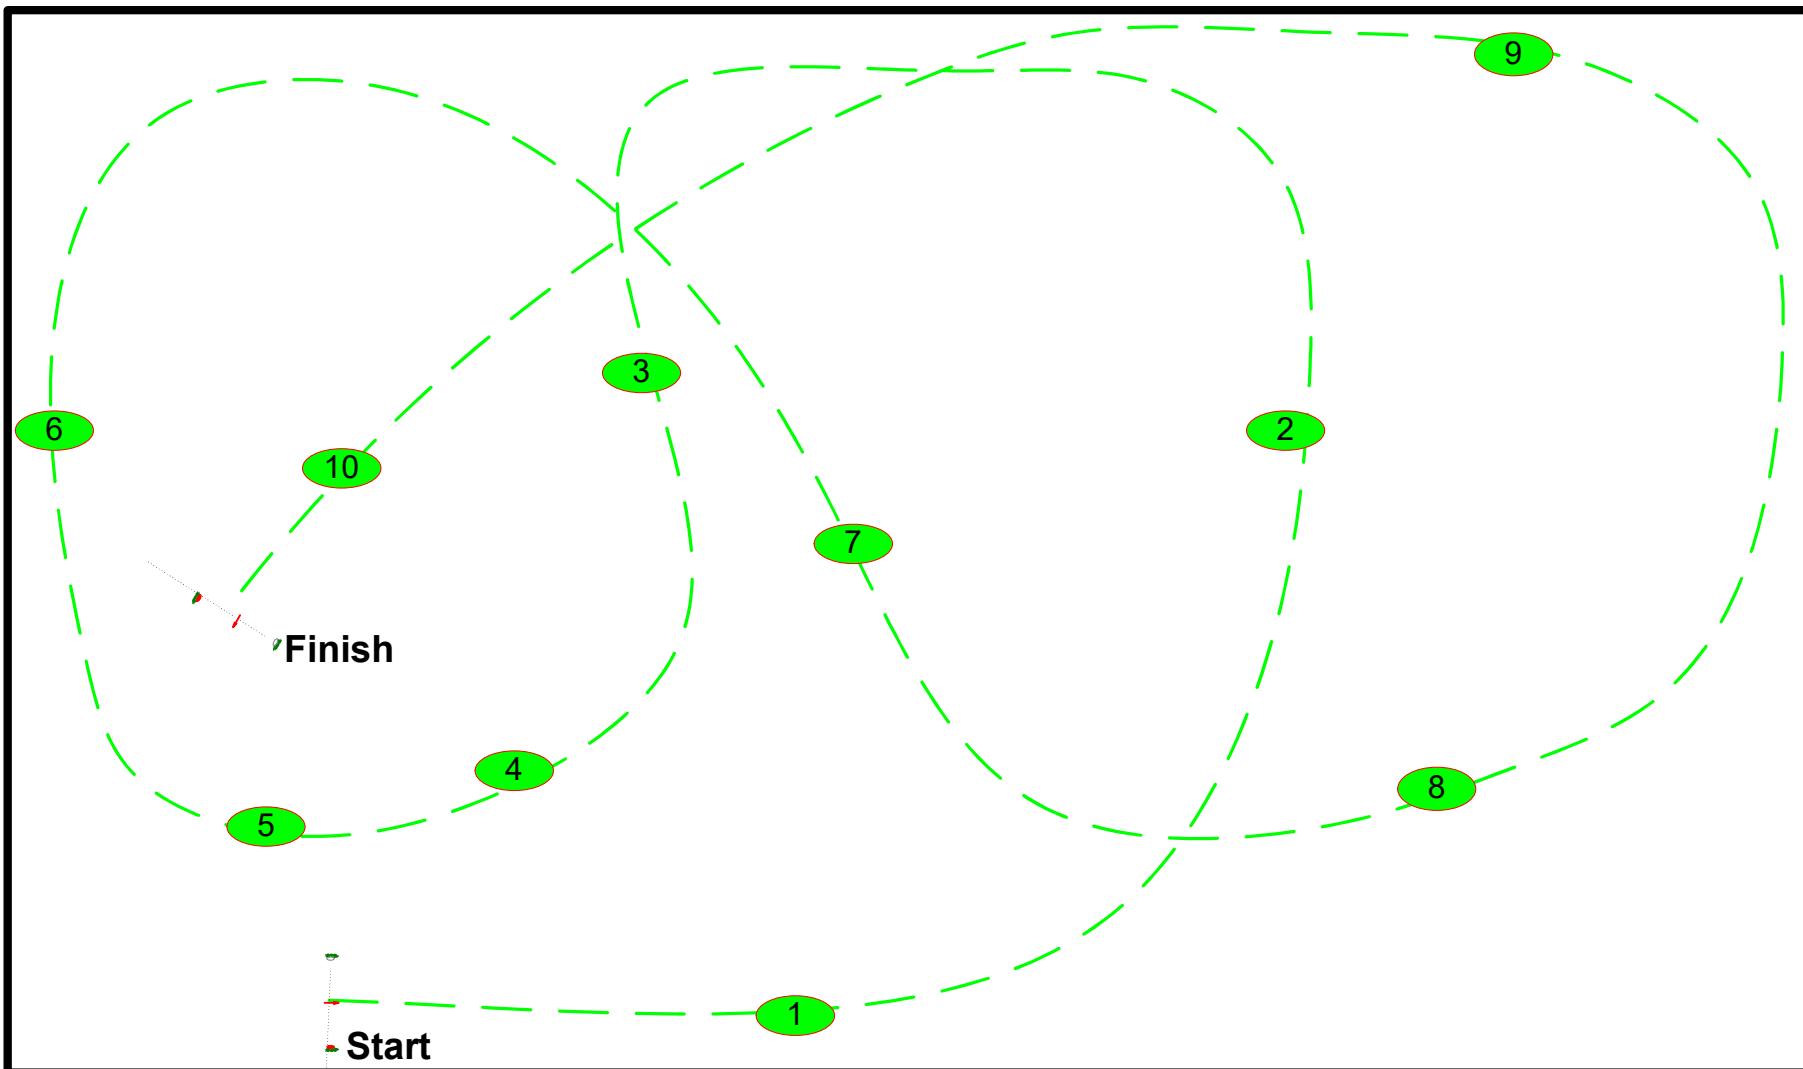

DERBY EVENTING ET DERBY CROSS

Amateur 4 / Club Elite / As Poney 2= 1000 m

Fanions = *BLEUS*

Vitesse = 410 m/min

Temps = 2 min 27 sec

| N° | Obstacle | ASP 2 | CLUB ELITE |
|-----|-----------------|-------|----------------|
| 1 | Vertical | OUI | OUI |
| 2 | Oxer | OUI | OUI |
| 3 | Maison | OUI | OUI |
| 4A | Haie | OUI | OUI |
| 4B | Dome | OUI | OUI |
| 5 | Vertical | OUI | OUI |
| 6A | Coffre | OUI | OUI |
| 6B | Maison | OUI | OUI |
| 7 | Charrette | OUI | OUI |
| 8 | Delta | OUI | OUI |
| 9A | La planque | OUI | OUI |
| 9B | Le directionnel | OUI | NON |
| 10A | Vertical | OUI | OUI |
| 10B | Maison | OUI | OUI |
| 11 | Coffre | OUI | OUI |
| 12A | Coffre | OUI | OUI |
| 12B | Directionnel | OUI | OUI |
| 13 | Barre en A | OUI | OUI |
| 14 | Barre en A | OUI | NON |
| 15 | Vertical | OUI | OUI |

DERBY EVENTING ET DERBY CROSS

Club 1 / Poney Elite = 800 m

Fanions = MARRONS

Vitesse = 400 m/min

Temps = 2 min

| N° | Club 1 P Elite |
|----|-------------------|
| 1 | Vertical |
| 2 | Oxer |
| 3 | La planque |
| 4 | Le vertical |
| 5A | La planque |
| 5B | Coffre |
| 5C | La maison |
| 6 | Haie |
| 7 | Coffre |
| 8 | Vertical |
| 9A | Coffre |
| 9B | Planque |
| 9C | Pointe |
| 10 | Coffre |
| 11 | Haie |
| 12 | Vertical |

DERBY EVENTING ET DERBY CROSS

Club 2 / Poney 1 = 700 m

Fanions = ROUGES

Vitesse = 380 m/min

Temps = 1 min 51 sec

| N° | Club 2 Poney 1 |
|----|-------------------|
| 1 | Vertical |
| 2 | Oxer |
| 3 | Dome |
| 4 | Planque |
| 5A | Vertical |
| 5B | Dome |
| 6 | Maison |
| 7A | Coffre |
| 7B | Directionnel |
| 8 | Haie |
| 9 | Vertical |
| 10 | Directionnel |
| 11 | Planque |
| 12 | Vertical |

DERBY EVENTING ET DERBY CROSS

Poney 2= 550 m

Fanions = VERTS

Vitesse = 330 m/min

Temps = 1 min 40 sec

| N° | Poney 2 |
|----|---------------|
| 1 | Vertical |
| 2 | Oxer |
| 3 | Dome |
| 4 | Dome |
| 5 | Vertical |
| 6 | Haie |
| 7 | Maison Rouge |
| 8 | Barre en A |
| 9 | Quart de rond |
| 10 | Vertical |