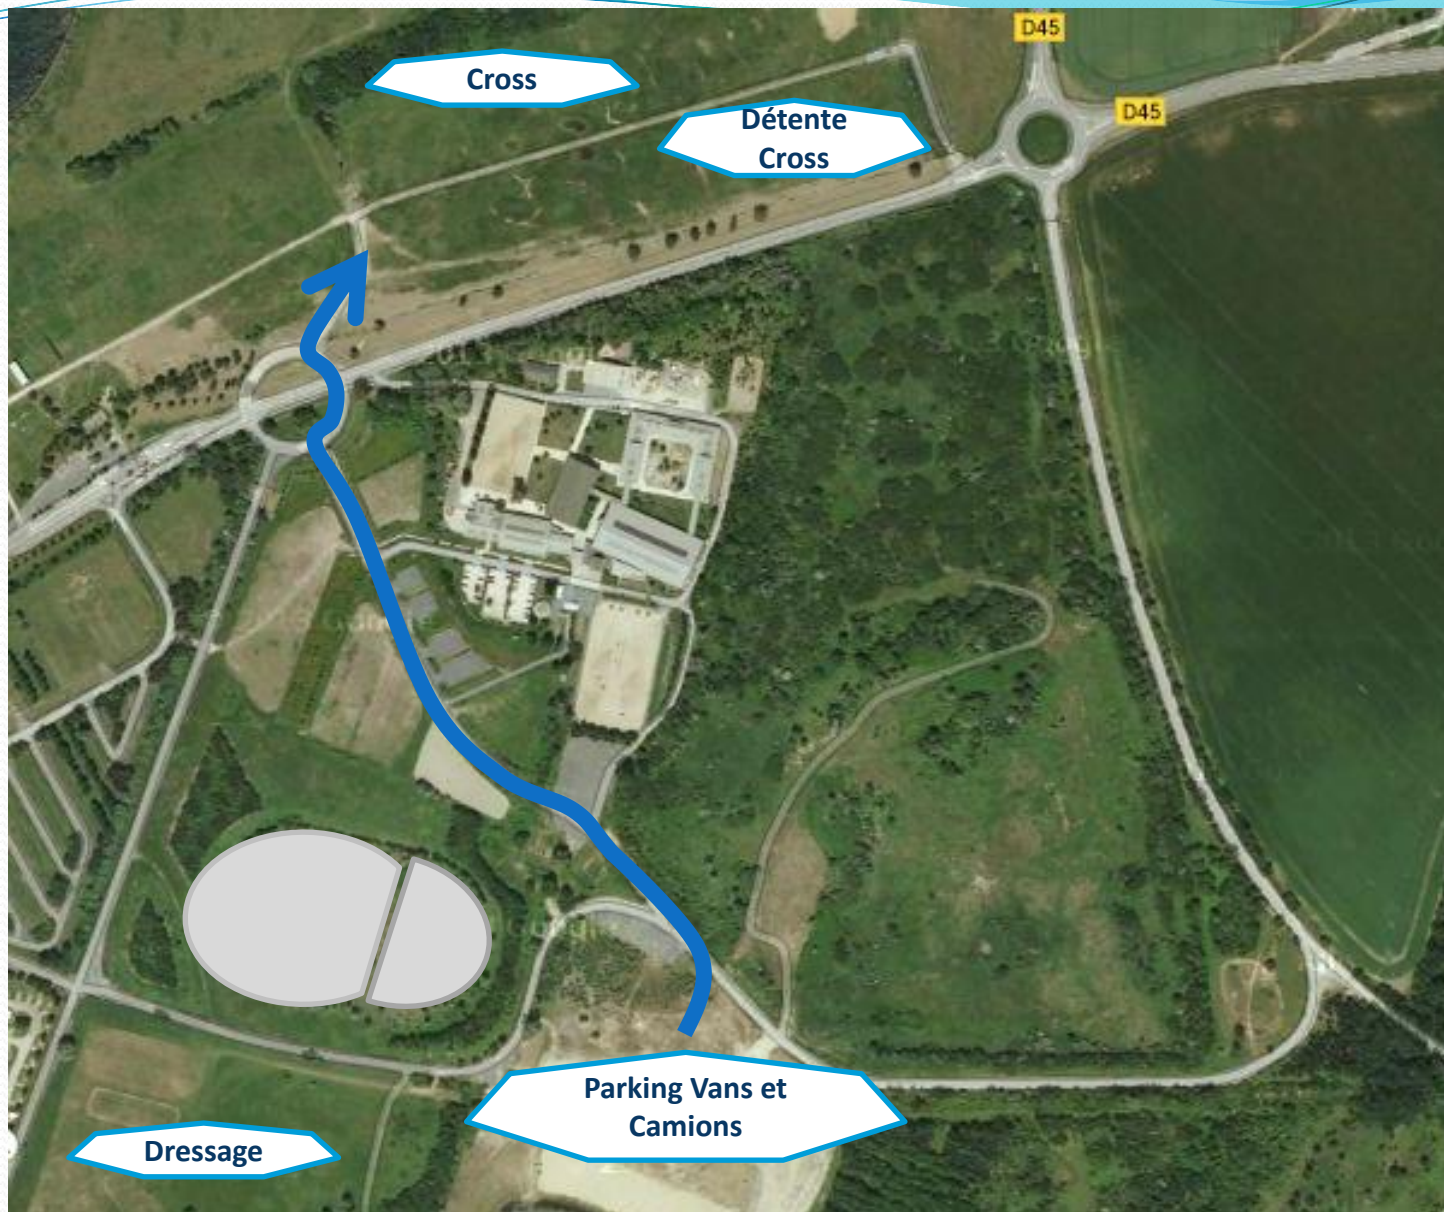

Accès au cross

SEINE-ET-MARNE

FÉDÉRATION FRANÇAISE D'ÉQUITATION
COMITÉ DÉPARTEMENTAL D'ÉQUITATION

Centre Equestre de la base de loisirs de Jablines-Annet, 77450 Jablines

Tél. 01.60.26.49.99