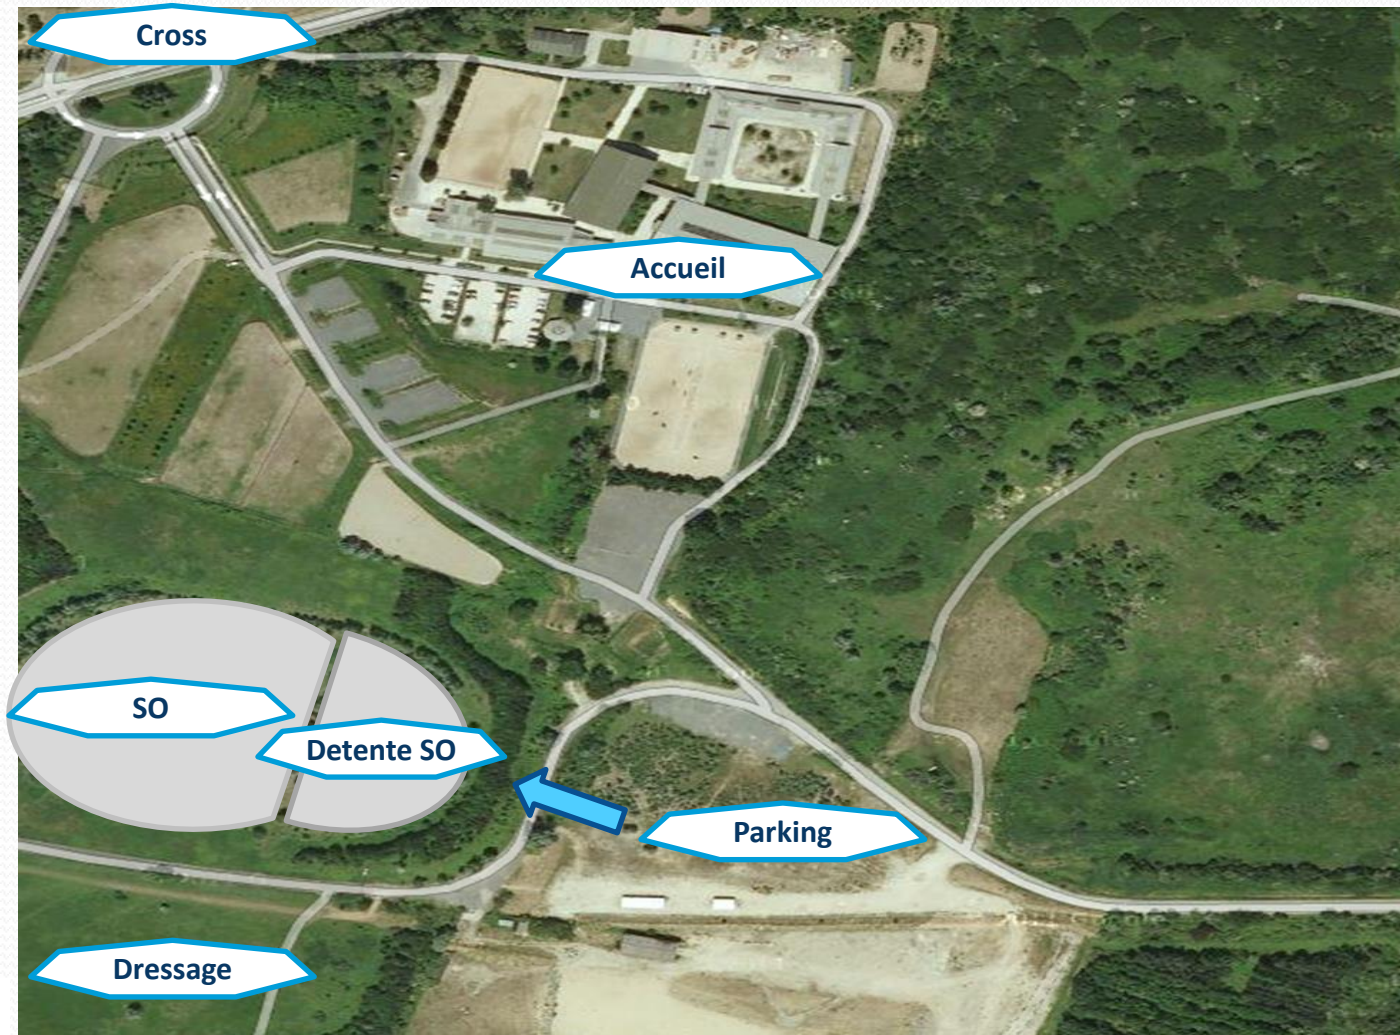

Plan du Centre Equestre -Carrière SO

SEINE-ET-MARNE

FÉDÉRATION FRANÇAISE D'ÉQUITATION
COMITÉ DÉPARTEMENTAL D'ÉQUITATION

Centre Equestre de la base de loisirs de Jablines-Annet, 77450 Jablines
Tél. 01.60.26.49.99