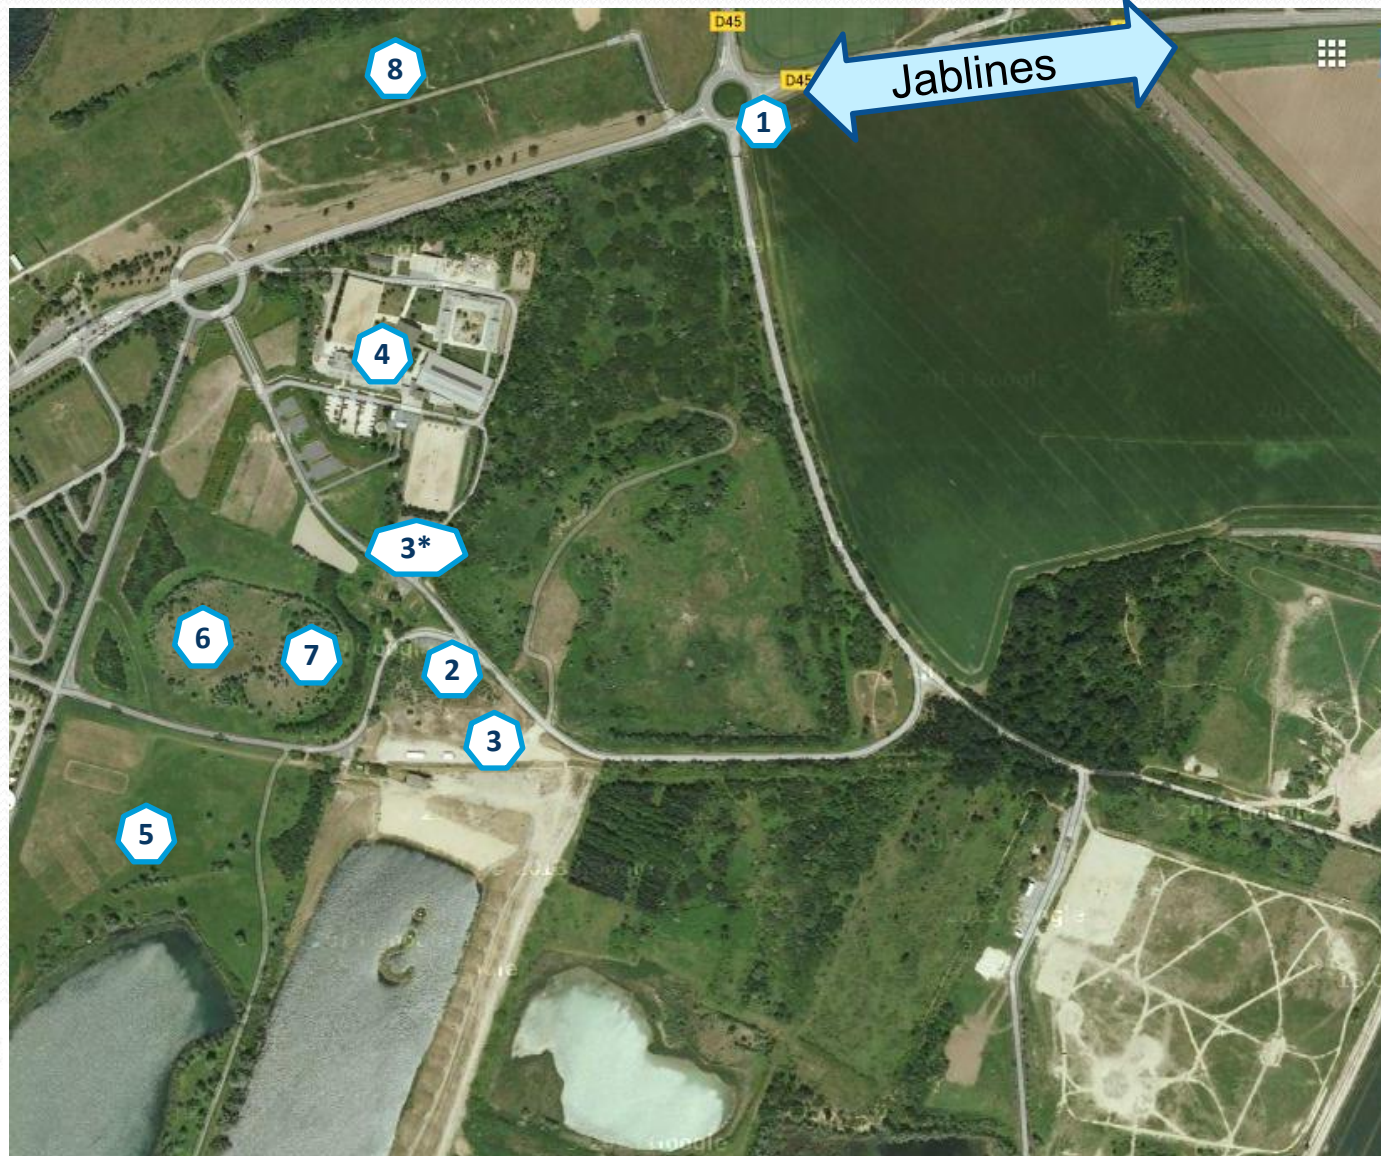

# Plan du Centre Equestre

1 - Entrée camions & vans  
Voitures Cavaliers  
Samedi et Dimanche 8h 30  
Interphone à droite  
« sécurité-gardien »

2 - Parking camions & vans

3 - Box location

3\* - Douche

4 - Accueil - Restauration

5 - Carrières de dressage

6 - Carrière CSO

7 - Détente CSO

8 - Cross