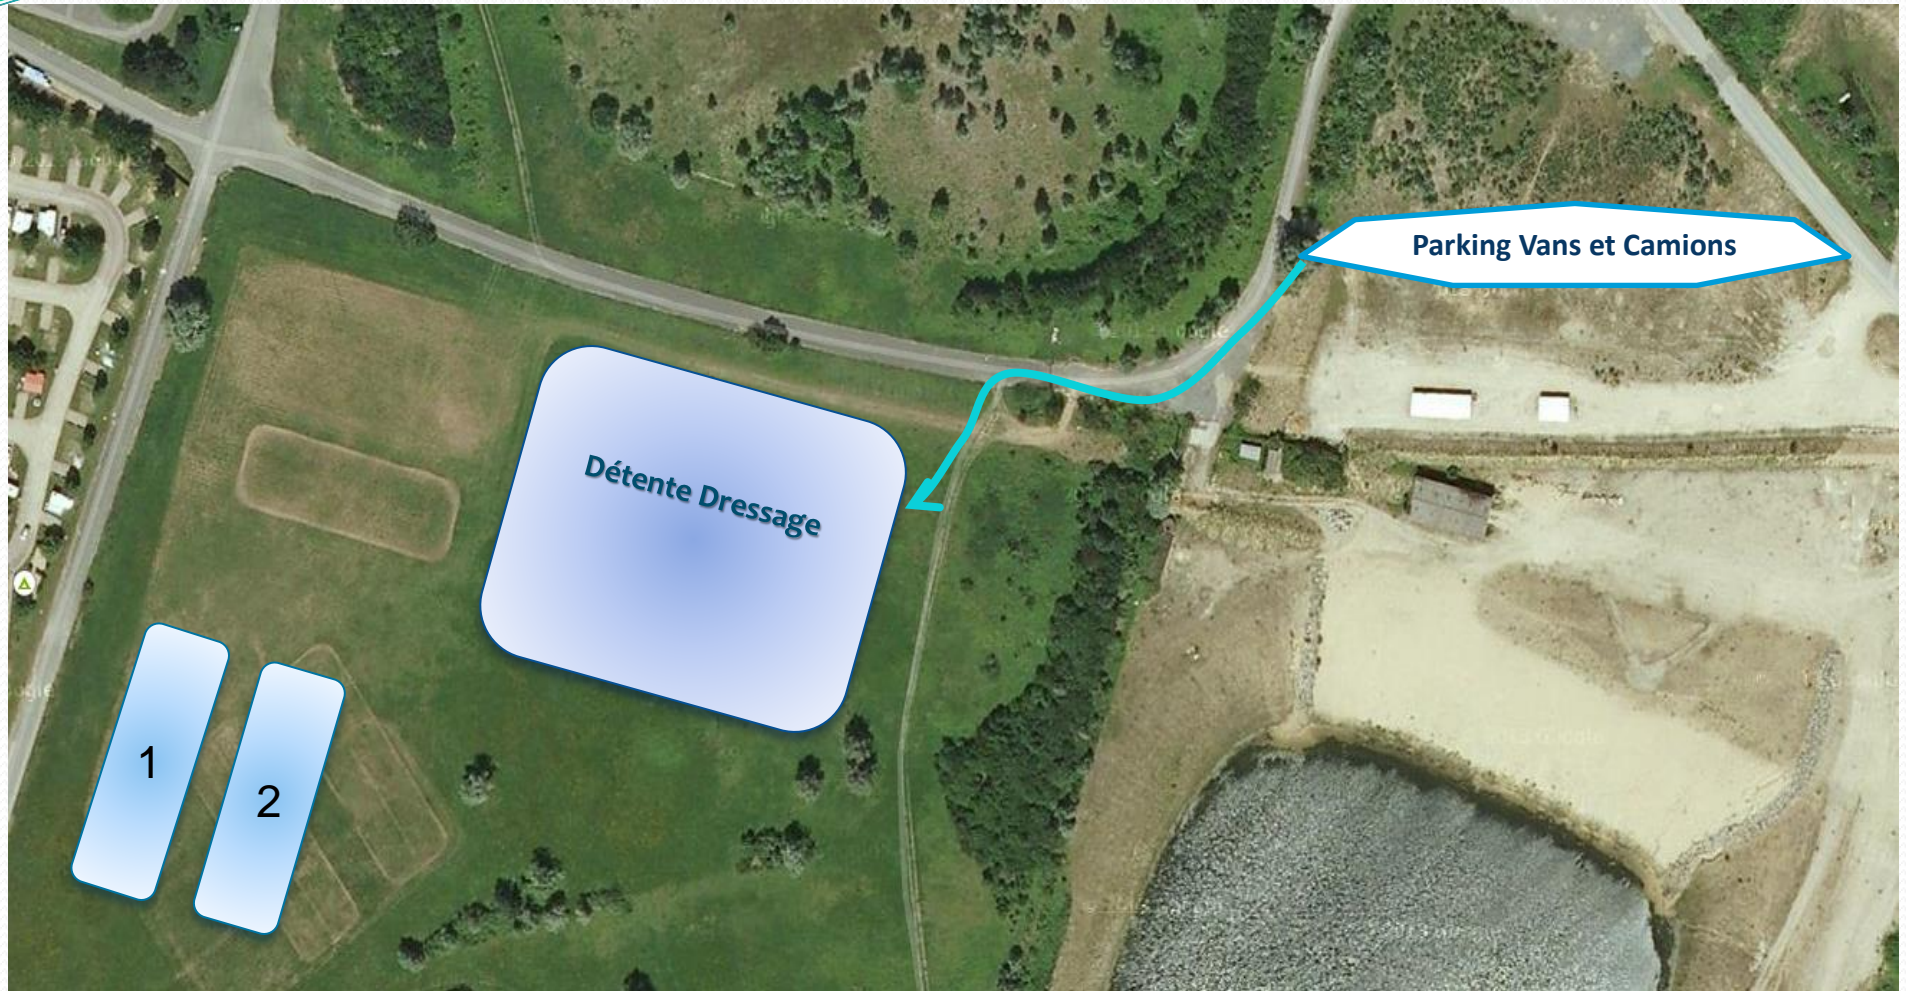

Accès aux Carrières de dressage

SEINE-ET-MARNE

Centre Equestre de la base de loisirs de Jablines-Annet, 77450 Jablines

Tél. 01.60.26.49.99